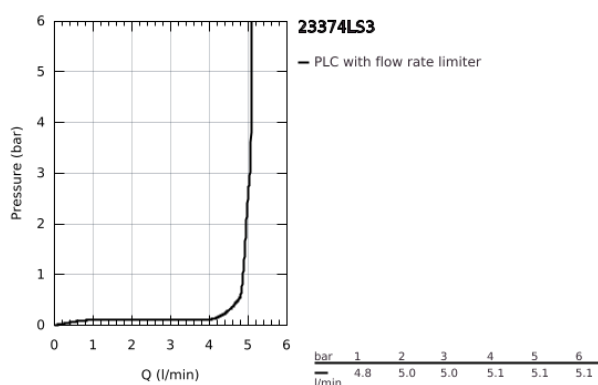

23 374 LS3 EUROSTYLE MONOCOMANDO DE LAVATÓRIO 1/2" TAMANHO S

DESCRIÇÃO DO PRODUTO

- Colour: moon white/cromado
- Cartucho de discos cerâmicos GROHE SilkMove 35 mm
- EcoMode O fluxo de água fria na posição intermédia do manípulo poupa energia
- Com limitador ecológico de temperatura
- Acabamento GROHE LongLife
- GROHE EcoJoy para menor consumo e jato perfeito
- Caudal máximo (a 3 bar): 5 l/min
- GROHE FastFixation sistema de rápida instalação

- Válvula automática 1 1/4"
- Ligações flexíveis