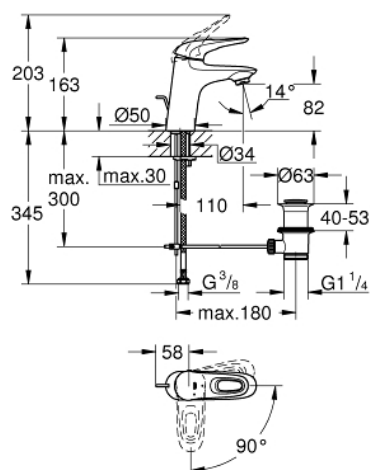

## 23 374 LS3 EUROSTYLE MONOCOMANDO DE LAVATÓRIO 1/2" TAMANHO S

- Válvula automática 1 1/4"
- Ligações flexíveis

### PEÇAS DE REPOSIÇÃO , julho 2017 – now

- 1: Manipulo e tampa (Spare part-nr. 46939LS0)
- 2: Calota (desde 1999) (Spare part-nr. 46492000)
- 3: união roscada (Spare part-nr. 46460000)
- 4: Cartucho (Spare part-nr. 46863000)
- 5: Vareta pop-up (Spare part-nr. 46739000)
- 6: Perlator tipo "Mousseur" (Spare part-nr. 48159000)
- 7: conjunto de montagem (Spare part-nr. 46671000)
- 8: Válvula automática 1 1/4" (Spare part-nr. 28910000)
- 8.1: Tampa de válvula (Spare part-nr. 07182000)
- 8.2: vareta (Spare part-nr. 07052000)
- 9: vareta (Spare part-nr. 07341000)\*
- 10: Chave de caixa (Spare part-nr. 19332000)\*
- 11: Chave de tubo longa (Spare part-nr. 19017000)\*