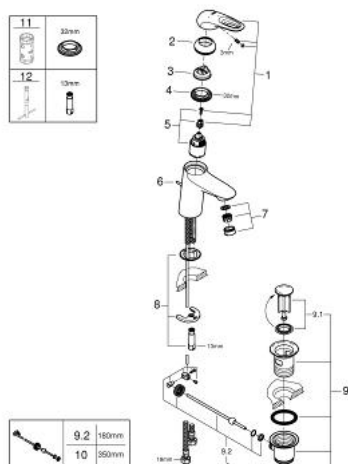

### DESCRIÇÃO DO PRODUTO

- Colour: moon white/cromado
- Cartucho de discos cerâmicos GROHE SilkMove 35 mm
- EcoMode O fluxo de água fria na posição intermédia do manípulo poupa energia
- Com limitador ecológico de temperatura
- Acabamento GROHE LongLife
- GROHE EcoJoy para menor consumo e jato perfeito
- Caudal máximo (a 3 bar): 5 l/min
- GROHE FastFixation sistema de rápida instalação

- Válvula automática 1 1/4"
- Ligações flexíveis

## 23 374 LS3 EUROSTYLE MONOCOMANDO DE LAVATÓRIO 1/2" TAMANHO S

### PEÇAS DE REPOSIÇÃO , julho 2017 – now

- 1: Manipulo e tampa (Spare part-nr. 46939LS0)
- 2: Calota (desde 1999) (Spare part-nr. 46492000)
- 3: união roscada (Spare part-nr. 46460000)
- 4: Cartucho (Spare part-nr. 46863000)
- 5: Vareta pop-up (Spare part-nr. 46739000)
- 6: Perlator tipo "Mousseur" (Spare part-nr. 48159000)
- 7: conjunto de montagem (Spare part-nr. 46671000)
- 8: Válvula automática 1 1/4" (Spare part-nr. 28910000)
- 8.1: Tampa de válvula (Spare part-nr. 07182000)
- 8.2: vareta (Spare part-nr. 07052000)
- 9: vareta (Spare part-nr. 07341000)\*
- 10: Chave de caixa (Spare part-nr. 19332000)\*
- 11: Chave de tubo longa (Spare part-nr. 19017000)\*