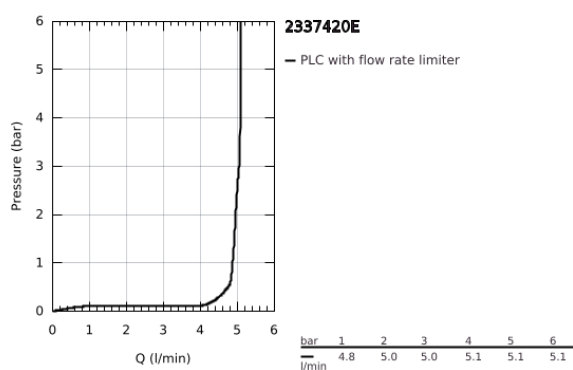

23 374 20E EUROSTYLE COSMOPOLITAN MONOCOMANDO DE LAVATÓRIO 1/2" TAMANHO S

DESCRIÇÃO DO PRODUTO

- Colour: cromado
- Manípulo metálico
- Cartucho de discos cerâmicos GROHE SilkMove 35 mm
- EcoMode O fluxo de água fria na posição intermédia do manípulo poupa energia
- Limitador ecológico de caudal
- Limitador de temperatura
- Acabamento GROHE LongLife
- GROHE EcoJoy para menor consumo e jato perfeito
- Caudal máximo (a 3 bar): 5 l/min
- Sistema de Instalação GROHE FastFixation
- Válvula automática 1 1/4"
- Ligações flexíveis

23 374 20E EUROSTYLE COSMOPOLITAN MONOCOMANDO DE LAVATÓRIO 1/2" TAMANHO S

PEÇAS DE REPOSIÇÃO , julho 2017 – now

- 1: Manipulo e tampa (Spare part-nr. 46829000)
- 2: Calota (desde 1999) (Spare part-nr. 46492000)
- 3: união roscada (Spare part-nr. 46460000)
- 4: Cartucho (Spare part-nr. 46863000)
- 5: Vareta pop-up (Spare part-nr. 46739000)
- 6: Perlator tipo "Mousseur" (Spare part-nr. 48159000)
- 7: conjunto de montagem (Spare part-nr. 46671000)
- 8: Válvula automática 1 1/4" (Spare part-nr. 28910000)
- 8.1: Tampa de válvula (Spare part-nr. 07182000)
- 8.2: vareta (Spare part-nr. 07052000)
- 9: Chave de caixa (Spare part-nr. 19332000)*
- 10: Chave de tubo longa (Spare part-nr. 19017000)*
- 11: vareta (Spare part-nr. 07341000)*