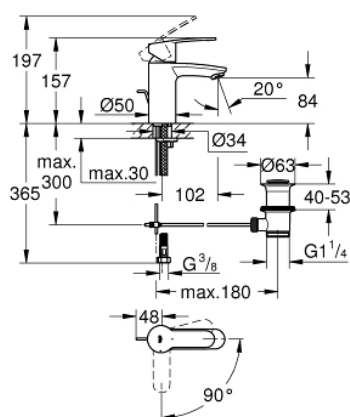

23 374 20E EUROSTYLE COSMOPOLITAN MONOCOMANDO DE LAVATÓRIO 1/2" TAMANHO S

DESCRIÇÃO DO PRODUTO

- Colour: cromado
- Manípulo metálico
- Cartucho de discos cerâmicos GROHE SilkMove 35 mm
- EcoMode O fluxo de água fria na posição intermédia do manípulo poupa energia
- Limitador ecológico de caudal
- Limitador de temperatura
- Acabamento GROHE LongLife
- GROHE EcoJoy para menor consumo e jato perfeito
- Caudal máximo (a 3 bar): 5 l/min
- Sistema de Instalação GROHE FastFixation
- Válvula automática 1 1/4"
- Ligações flexíveis

23 374 20E EUROSTYLE COSMOPOLITAN MONOCOMANDO DE LAVATÓRIO 1/2" TAMANHO S

PEÇAS DE REPOSIÇÃO , julho 2017 – now

- 1: Manipulo e tampa (Spare part-nr. 46829000)
- 2: Calota (desde 1999) (Spare part-nr. 46492000)
- 3: união roscada (Spare part-nr. 46460000)
- 4: Cartucho (Spare part-nr. 46863000)
- 5: Vareta pop-up (Spare part-nr. 46739000)
- 6: Perlator tipo "Mousseur" (Spare part-nr. 48159000)
- 7: conjunto de montagem (Spare part-nr. 46671000)
- 8: Válvula automática 1 1/4" (Spare part-nr. 28910000)
- 8.1: Tampa de válvula (Spare part-nr. 07182000)
- 8.2: vareta (Spare part-nr. 07052000)
- 9: Chave de caixa (Spare part-nr. 19332000)*
- 10: Chave de tubo longa (Spare part-nr. 19017000)*
- 11: vareta (Spare part-nr. 07341000)*