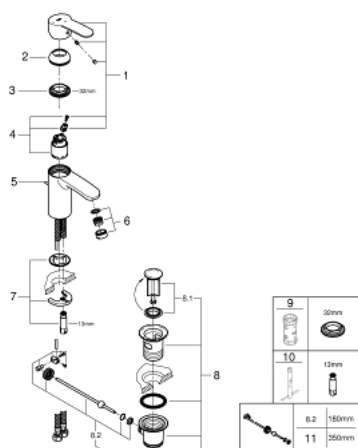

23 374 20E EUROSTYLE COSMOPOLITAN MONOCOMANDO DE LAVATÓRIO 1/2" TAMANHO S

DESCRIÇÃO DO PRODUTO

- Colour: cromado
- Manípulo metálico
- Cartucho de discos cerâmicos GROHE SilkMove 35 mm
- EcoMode O fluxo de água fria na posição intermédia do manípulo poupa energia
- Limitador ecológico de caudal
- Limitador de temperatura
- Acabamento GROHE LongLife
- GROHE EcoJoy para menor consumo e jato perfeito
- Caudal máximo (a 3 bar): 5 l/min
- Sistema de Instalação GROHE FastFixation
- Válvula automática 1 1/4"
- Ligações flexíveis

23 374 20E EUROSTYLE COSMOPOLITAN MONOCOMANDO DE LAVATÓRIO 1/2" TAMANHO S

PEÇAS DE REPOSIÇÃO , julho 2017 – now

- 1: Manipulo e tampa (Spare part-nr. 46829000)
- 2: Calota (desde 1999) (Spare part-nr. 46492000)
- 3: união roscada (Spare part-nr. 46460000)
- 4: Cartucho (Spare part-nr. 46863000)
- 5: Vareta pop-up (Spare part-nr. 46739000)
- 6: Perlator tipo "Mousseur" (Spare part-nr. 48159000)
- 7: conjunto de montagem (Spare part-nr. 46671000)
- 8: Válvula automática 1 1/4" (Spare part-nr. 28910000)
- 8.1: Tampa de válvula (Spare part-nr. 07182000)
- 8.2: vareta (Spare part-nr. 07052000)
- 9: Chave de caixa (Spare part-nr. 19332000)*
- 10: Chave de tubo longa (Spare part-nr. 19017000)*
- 11: vareta (Spare part-nr. 07341000)*