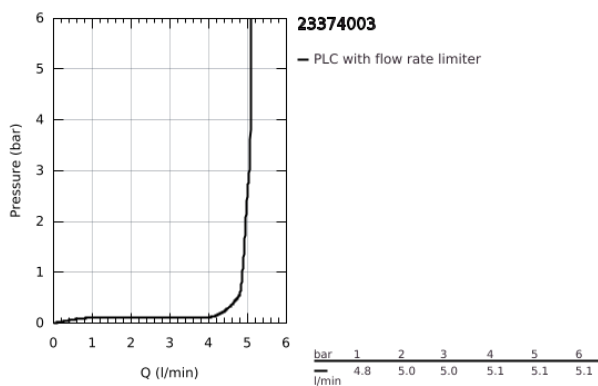

23 374 003 EUROSTYLE MONOCOMANDO DE LAVATÓRIO 1/2" TAMANHO S

DESCRIÇÃO DO PRODUTO

- Colour: cromado
- Cartucho de discos cerâmicos GROHE SilkMove 35 mm
- EcoMode O fluxo de água fria na posição intermédia do manípulo poupa energia
- Com limitador ecológico de temperatura
- Acabamento GROHE LongLife
- GROHE EcoJoy para menor consumo e jato perfeito
- Caudal máximo (a 3 bar): 5 l/min
- GROHE FastFixation sistema de rápida instalação

- Válvula automática 1 1/4"
- Ligações flexíveis

23 374 003 **EUROSTYLE MONOCOMANDO DE LAVATÓRIO 1/2"**
TAMANHO S

PEÇAS DE REPOSIÇÃO , julho 2017 – now

- 1: Manipulo e tampa (Spare part-nr. 46939000)
- 2: Calota (desde 1999) (Spare part-nr. 46492000)
- 3: união roscada (Spare part-nr. 46460000)
- 4: Cartucho (Spare part-nr. 46863000)
- 5: Vareta pop-up (Spare part-nr. 46739000)
- 6: Perlator tipo "Mousseur" (Spare part-nr. 48159000)
- 7: conjunto de montagem (Spare part-nr. 46671000)
- 8: Válvula automática 1 1/4" (Spare part-nr. 28910000)
- 8.1: Tampa de válvula (Spare part-nr. 07182000)
- 8.2: vareta (Spare part-nr. 07052000)
- 9: vareta (Spare part-nr. 07341000)*
- 10: Chave de caixa (Spare part-nr. 19332000)*
- 11: Chave de tubo longa (Spare part-nr. 19017000)*