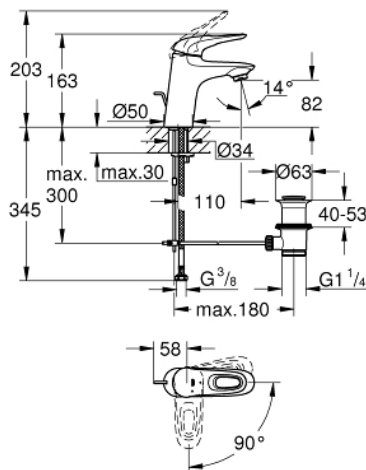

23 374 003 EUROSTYLE MONOCOMANDO DE LAVATÓRIO 1/2" TAMANHO S

DESCRIÇÃO DO PRODUTO

- Colour: cromado
- Cartucho de discos cerâmicos GROHE SilkMove 35 mm
- EcoMode O fluxo de água fria na posição intermédia do manípulo poupa energia
- Com limitador ecológico de temperatura
- Acabamento GROHE LongLife
- GROHE EcoJoy para menor consumo e jato perfeito
- Caudal máximo (a 3 bar): 5 l/min
- GROHE FastFixation sistema de rápida instalação

- Válvula automática 1 1/4"
- Ligações flexíveis

23 374 003 **EUROSTYLE MONOCOMANDO DE LAVATÓRIO 1/2"**
TAMANHO S

PEÇAS DE REPOSIÇÃO , julho 2017 – now

- 1: Manipulo e tampa (Spare part-nr. 46939000)
- 2: Calota (desde 1999) (Spare part-nr. 46492000)
- 3: união roscada (Spare part-nr. 46460000)
- 4: Cartucho (Spare part-nr. 46863000)
- 5: Vareta pop-up (Spare part-nr. 46739000)
- 6: Perlator tipo "Mousseur" (Spare part-nr. 48159000)
- 7: conjunto de montagem (Spare part-nr. 46671000)
- 8: Válvula automática 1 1/4" (Spare part-nr. 28910000)
- 8.1: Tampa de válvula (Spare part-nr. 07182000)
- 8.2: vareta (Spare part-nr. 07052000)
- 9: vareta (Spare part-nr. 07341000)*
- 10: Chave de caixa (Spare part-nr. 19332000)*
- 11: Chave de tubo longa (Spare part-nr. 19017000)*