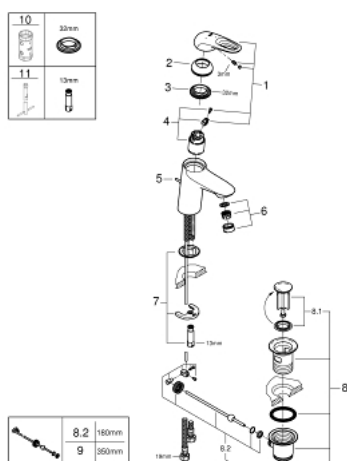

23 374 003 EUROSTYLE MONOCOMANDO DE LAVATÓRIO 1/2" TAMANHO S

DESCRIÇÃO DO PRODUTO

- Colour: cromado
- Cartucho de discos cerâmicos GROHE SilkMove 35 mm
- EcoMode O fluxo de água fria na posição intermédia do manípulo poupa energia
- Com limitador ecológico de temperatura
- Acabamento GROHE LongLife
- GROHE EcoJoy para menor consumo e jato perfeito
- Caudal máximo (a 3 bar): 5 l/min
- GROHE FastFixation sistema de rápida instalação

- Válvula automática 1 1/4"
- Ligações flexíveis

23 374 003 **EUROSTYLE MONOCOMANDO DE LAVATÓRIO 1/2"**
TAMANHO S

PEÇAS DE REPOSIÇÃO , julho 2017 – now

- 1: Manipulo e tampa (Spare part-nr. 46939000)
- 2: Calota (desde 1999) (Spare part-nr. 46492000)
- 3: união roscada (Spare part-nr. 46460000)
- 4: Cartucho (Spare part-nr. 46863000)
- 5: Vareta pop-up (Spare part-nr. 46739000)
- 6: Perlator tipo "Mousseur" (Spare part-nr. 48159000)
- 7: conjunto de montagem (Spare part-nr. 46671000)
- 8: Válvula automática 1 1/4" (Spare part-nr. 28910000)
- 8.1: Tampa de válvula (Spare part-nr. 07182000)
- 8.2: vareta (Spare part-nr. 07052000)
- 9: vareta (Spare part-nr. 07341000)*
- 10: Chave de caixa (Spare part-nr. 19332000)*
- 11: Chave de tubo longa (Spare part-nr. 19017000)*