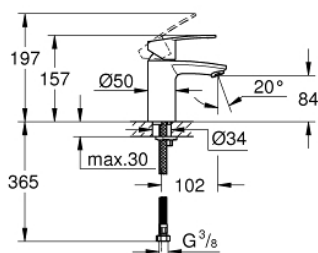

## 23 373 20E EUROSTYLE COSMOPOLITAN MONOCOMANDO DE LAVATÓRIO 1/2" TAMANHO S

### DESCRIÇÃO DO PRODUTO

- Colour: cromado
  - Manípulo metálico
  - Cartucho de discos cerâmicos GROHE SilkMove 35 mm
  - EcoMode O fluxo de água fria na posição intermédia do manípulo poupa energia
  - Limitador ecológico de caudal
  - Caudal mínimo regulável 2,5 l/min
  - Limitador de temperatura
  - Acabamento GROHE LongLife
  - GROHE EcoJoy para menor consumo e jato perfeito
  - Caudal máximo (a 3 bar): 5 l/min
  - Sistema de Instalação GROHE FastFixation
- 
- Corpo liso
  - Ligações flexíveis

### PEÇAS DE REPOSIÇÃO , agosto 2017 – now

- 1: Manipulo e tampa (Spare part-nr. 46829000)
- 2: Calota (desde 1999) (Spare part-nr. 46492000)
- 3: união roscada (Spare part-nr. 46460000)
- 4: Cartucho (Spare part-nr. 46863000)
- 5: Perlator tipo "Mousseur" (Spare part-nr. 48159000)
- 6: conjunto de montagem (Spare part-nr. 46671000)
- 7: Chave de tubo longa (Spare part-nr. 19017000)\*
- 8: Chave de caixa (Spare part-nr. 19332000)\*