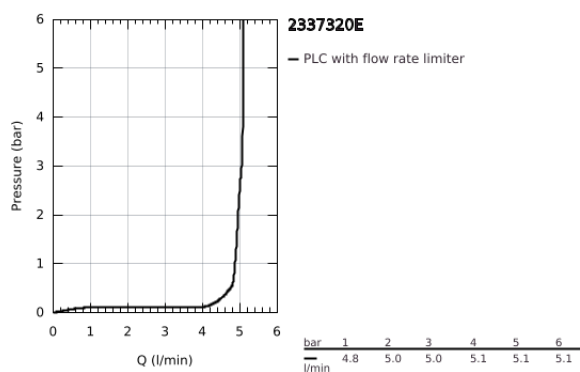

## 23 373 20E EUROSTYLE COSMOPOLITAN MONOCOMANDO DE LAVATÓRIO 1/2" TAMANHO S

### DESCRIÇÃO DO PRODUTO

- Colour: cromado
  - Manípulo metálico
  - Cartucho de discos cerâmicos GROHE SilkMove 35 mm
  - EcoMode O fluxo de água fria na posição intermédia do manípulo poupa energia
  - Limitador ecológico de caudal
  - Caudal mínimo regulável 2,5 l/min
  - Limitador de temperatura
  - Acabamento GROHE LongLife
  - GROHE EcoJoy para menor consumo e jato perfeito
  - Caudal máximo (a 3 bar): 5 l/min
  - Sistema de Instalação GROHE FastFixation
- 
- Corpo liso
  - Ligações flexíveis