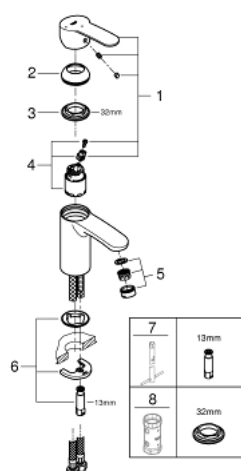

## 23 373 20E EUROSTYLE COSMOPOLITAN MONOCOMANDO DE LAVATÓRIO 1/2" TAMANHO S

### DESCRIÇÃO DO PRODUTO

- Colour: cromado
  - Manípulo metálico
  - Cartucho de discos cerâmicos GROHE SilkMove 35 mm
  - EcoMode O fluxo de água fria na posição intermédia do manípulo poupa energia
  - Limitador ecológico de caudal
  - Caudal mínimo regulável 2,5 l/min
  - Limitador de temperatura
  - Acabamento GROHE LongLife
  - GROHE EcoJoy para menor consumo e jato perfeito
  - Caudal máximo (a 3 bar): 5 l/min
  - Sistema de Instalação GROHE FastFixation
- 
- Corpo liso
  - Ligações flexíveis

### PEÇAS DE REPOSIÇÃO , agosto 2017 – now

- 1: Manipulo e tampa (Spare part-nr. 46829000)
- 2: Calota (desde 1999) (Spare part-nr. 46492000)
- 3: união roscada (Spare part-nr. 46460000)
- 4: Cartucho (Spare part-nr. 46863000)
- 5: Perlator tipo "Mousseur" (Spare part-nr. 48159000)
- 6: conjunto de montagem (Spare part-nr. 46671000)
- 7: Chave de tubo longa (Spare part-nr. 19017000)\*
- 8: Chave de caixa (Spare part-nr. 19332000)\*