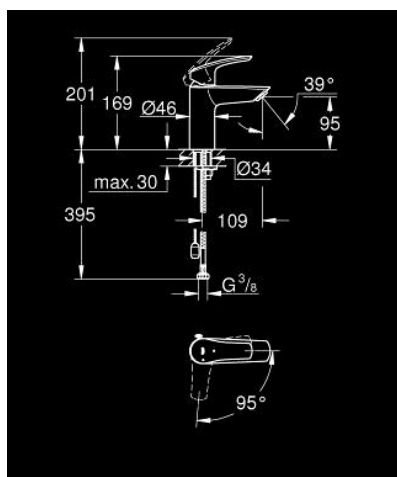

## 23 372 003 EUROSART MONOCOMANDO DE LAVATÓRIO 1/2" TAMANHO S

### DESCRIÇÃO DO PRODUTO

- Colour: cromado
- 1 furo para instalação
- Manipulo metálico
- Cartucho de discos cerâmicos GROHE SilkMove 28 mm
- EcoMode O fluxo de água fria na posição intermédia do manípulo poupa energia
- Limitador ecológico de caudal
- Com limitador ecológico de temperatura
- Acabamento GROHE LongLife
- GROHE EcoJoy para menor consumo e jato perfeito
- Caudal máximo (a 3 bar): 5 l/min
- Vias de água separadas - sem chumbo e níquel
- GROHE FastFixation sistema de rápida instalação
- Corrente deslizante
- Ligações flexíveis
- Edição Profissional

23 372 003 **EUROSMART MONOCOMANDO DE LAVATÓRIO 1/2"**  
**TAMANHO S**

**PEÇAS DE REPOSIÇÃO** , julho 2019 – now

- 1: Manipulo e tampa (Spare part-nr. 48551000)
- 2: Calota (desde 1999) (Spare part-nr. 46116000)
- 3: Cartucho (Spare part-nr. 48518000)
- 4: corrente de deslize (Spare part-nr. 06815000)
- 5: Perlator tipo "Mousseur" (Spare part-nr. 48159000)
- 6: conjunto de montagem (Spare part-nr. 46645000)
- 7: Chave de tubo longa (Spare part-nr. 19017000)\*