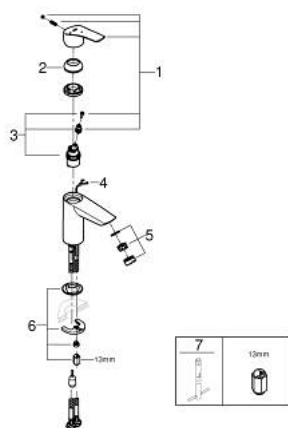

## 23 372 003 EUROSART MONOCOMANDO DE LAVATÓRIO 1/2" TAMANHO S

### DESCRIÇÃO DO PRODUTO

- Colour: cromado
- 1 furo para instalação
- Manipulo metálico
- Cartucho de discos cerâmicos GROHE SilkMove 28 mm
- EcoMode O fluxo de água fria na posição intermédia do manípulo poupa energia
- Limitador ecológico de caudal
- Com limitador ecológico de temperatura
- Acabamento GROHE LongLife
- GROHE EcoJoy para menor consumo e jato perfeito
- Caudal máximo (a 3 bar): 5 l/min
- Vias de água separadas - sem chumbo e níquel
- GROHE FastFixation sistema de rápida instalação
- Corrente deslizante
- Ligações flexíveis
- Edição Profissional

23 372 003 **EUROSMART MONOCOMANDO DE LAVATÓRIO 1/2"**  
**TAMANHO S**

**PEÇAS DE REPOSIÇÃO** , julho 2019 – now

- 1: Manipulo e tampa (Spare part-nr. 48551000)
- 2: Calota (desde 1999) (Spare part-nr. 46116000)
- 3: Cartucho (Spare part-nr. 48518000)
- 4: corrente de deslize (Spare part-nr. 06815000)
- 5: Perlator tipo "Mousseur" (Spare part-nr. 48159000)
- 6: conjunto de montagem (Spare part-nr. 46645000)
- 7: Chave de tubo longa (Spare part-nr. 19017000)\*