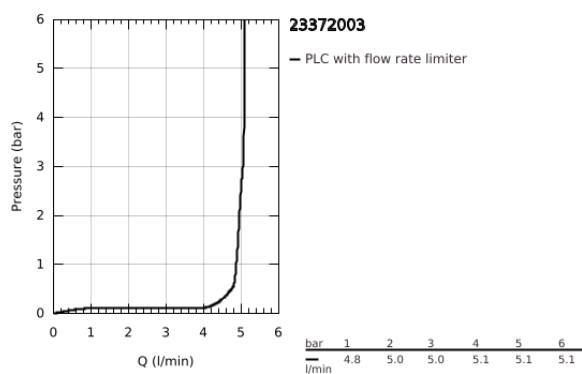

## 23 372 003 EUROSART MONOCOMANDO DE LAVATÓRIO 1/2" TAMANHO S

### DESCRIÇÃO DO PRODUTO

- Colour: cromado
- 1 furo para instalação
- Manipulo metálico
- Cartucho de discos cerâmicos GROHE SilkMove 28 mm
- EcoMode O fluxo de água fria na posição intermédia do manípulo poupa energia
- Limitador ecológico de caudal
- Com limitador ecológico de temperatura
- Acabamento GROHE LongLife
- GROHE EcoJoy para menor consumo e jato perfeito
- Caudal máximo (a 3 bar): 5 l/min
- Vias de água separadas - sem chumbo e níquel
- GROHE FastFixation sistema de rápida instalação
- Corrente deslizante
- Ligações flexíveis
- Edição Profissional

23 372 003 **EUROSMART MONOCOMANDO DE LAVATÓRIO 1/2"**  
**TAMANHO S**

**PEÇAS DE REPOSIÇÃO** , julho 2019 – now

- 1: Manipulo e tampa (Spare part-nr. 48551000)
- 2: Calota (desde 1999) (Spare part-nr. 46116000)
- 3: Cartucho (Spare part-nr. 48518000)
- 4: corrente de deslize (Spare part-nr. 06815000)
- 5: Perlator tipo "Mousseur" (Spare part-nr. 48159000)
- 6: conjunto de montagem (Spare part-nr. 46645000)
- 7: Chave de tubo longa (Spare part-nr. 19017000)\*