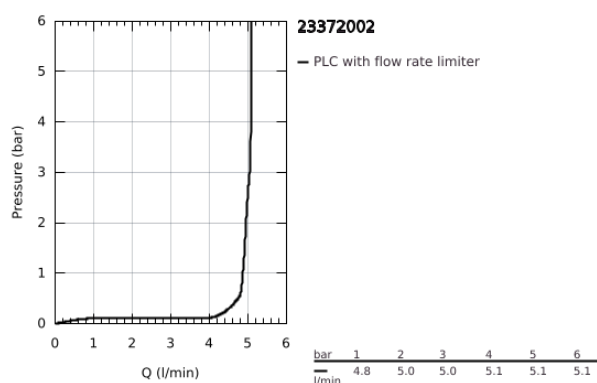

23 372 002 EUROSART MONOCOMANDO DE LAVATÓRIO 1/2" TAMANHO S

DESCRIÇÃO DO PRODUTO

- Colour: cromado
- Manipulo metálico
- Cartucho de discos cerâmicos GROHE SilkMove 35 mm
- EcoMode O fluxo de água fria na posição intermédia do manípulo poupa energia
- Limitador ecológico de caudal
- Com limitador ecológico de temperatura
- Acabamento GROHE LongLife
- GROHE EcoJoy para menor consumo e jato perfeito
- Caudal máximo (a 3 bar): 5 l/min
- GROHE FastFixation sistema de rápida instalação

- Corrente deslizante
- Ligações flexíveis

23 372 002 EUROSMART MONOCOMANDO DE LAVATÓRIO 1/2" TAMANHO S

PEÇAS DE REPOSIÇÃO , agosto 2017 – now

- 1: Manípulo e tampa (Spare part-nr. 46902000)
- 2: Calota (desde 1999) (Spare part-nr. 46492000)
- 3: união roscada (Spare part-nr. 46460000)
- 4: Cartucho (Spare part-nr. 46863000)
- 5: corrente de deslize (Spare part-nr. 06815000)
- 6: Perlator tipo "Mousseur" (Spare part-nr. 48159000)
- 7: conjunto de montagem (Spare part-nr. 46671000)
- 8: Chave de caixa (Spare part-nr. 19332000)*
- 9: Chave de tubo longa (Spare part-nr. 19017000)*