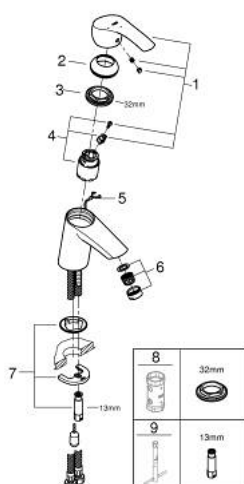

23 372 002 EUROSART MONOCOMANDO DE LAVATÓRIO 1/2" TAMANHO S

DESCRIÇÃO DO PRODUTO

- Colour: cromado
- Manipulo metálico
- Cartucho de discos cerâmicos GROHE SilkMove 35 mm
- EcoMode O fluxo de água fria na posição intermédia do manípulo poupa energia
- Limitador ecológico de caudal
- Com limitador ecológico de temperatura
- Acabamento GROHE LongLife
- GROHE EcoJoy para menor consumo e jato perfeito
- Caudal máximo (a 3 bar): 5 l/min
- GROHE FastFixation sistema de rápida instalação

- Corrente deslizante
- Ligações flexíveis

23 372 002 EUROSMART MONOCOMANDO DE LAVATÓRIO 1/2" TAMANHO S

PEÇAS DE REPOSIÇÃO , agosto 2017 – now

- 1: Manípulo e tampa (Spare part-nr. 46902000)
- 2: Calota (desde 1999) (Spare part-nr. 46492000)
- 3: união roscada (Spare part-nr. 46460000)
- 4: Cartucho (Spare part-nr. 46863000)
- 5: corrente de deslize (Spare part-nr. 06815000)
- 6: Perlator tipo "Mousseur" (Spare part-nr. 48159000)
- 7: conjunto de montagem (Spare part-nr. 46671000)
- 8: Chave de caixa (Spare part-nr. 19332000)*
- 9: Chave de tubo longa (Spare part-nr. 19017000)*