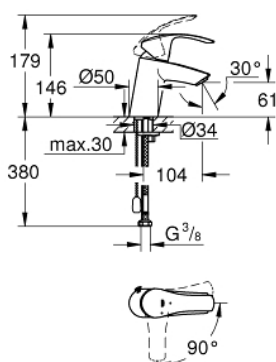

23 372 002 EUROSART MONOCOMANDO DE LAVATÓRIO 1/2" TAMANHO S

DESCRIÇÃO DO PRODUTO

- Colour: cromado
- Manipulo metálico
- Cartucho de discos cerâmicos GROHE SilkMove 35 mm
- EcoMode O fluxo de água fria na posição intermédia do manípulo poupa energia
- Limitador ecológico de caudal
- Com limitador ecológico de temperatura
- Acabamento GROHE LongLife
- GROHE EcoJoy para menor consumo e jato perfeito
- Caudal máximo (a 3 bar): 5 l/min
- GROHE FastFixation sistema de rápida instalação

- Corrente deslizante
- Ligações flexíveis

23 372 002 EUROSMART MONOCOMANDO DE LAVATÓRIO 1/2" TAMANHO S

PEÇAS DE REPOSIÇÃO , agosto 2017 – now

- 1: Manípulo e tampa (Spare part-nr. 46902000)
- 2: Calota (desde 1999) (Spare part-nr. 46492000)
- 3: união roscada (Spare part-nr. 46460000)
- 4: Cartucho (Spare part-nr. 46863000)
- 5: corrente de deslize (Spare part-nr. 06815000)
- 6: Perlator tipo "Mousseur" (Spare part-nr. 48159000)
- 7: conjunto de montagem (Spare part-nr. 46671000)
- 8: Chave de caixa (Spare part-nr. 19332000)*
- 9: Chave de tubo longa (Spare part-nr. 19017000)*