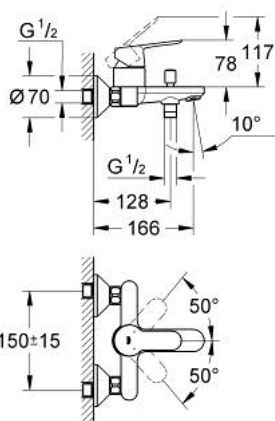

23 348 000 START EDGE <P>MONOCOMANDO DE BANHEIRA E DUCHE 1/2" </P>

DESCRIÇÃO DO PRODUTO

- Colour: cromado
- Montagem na parede
- Manipulo metálico
- Cartucho de discos cerâmicos GROHE SmoothControl 46 mm
- Acabamento GROHE LongLife
- Limitador ecológico de caudal
- Inversor automático: banheira/duche
- Saída inferior para duche de 1/2" com válvula anti-retorno integrada
- Bica com mousseur
- Rácores em S (150 ± 25)
- Espelho metálico
- Válvulas anti-retorno
- Limitador de temperatura opcional

23 348 000 START EDGE <P>MONOCOMANDO DE BANHEIRA E DUCHE 1/2" </P>

PEÇAS DE REPOSIÇÃO , setembro 2012 – now

- 1: Manípulo e tampa (Spare part-nr. 46698000)
 - 2: Calota (desde 1999) (Spare part-nr. 46584000)
 - 3: Cartucho (Spare part-nr. 46048000)
 - 4: Manípulo regulador com Aquadimmer (Spare part-nr. 64309000)
 - 5: Inversor (Spare part-nr. 65655000)
 - 6: Sede 1/2" (Spare part-nr. 08565000)
 - 7: Perlator tipo "Mousseur" (Spare part-nr. 13952000)
 - 8: Rácor em S (Spare part-nr. 12075000)
 - 8.1: Obturador 1/2" (Spare part-nr. 0138600M)
 - 8.2: Espelho (Spare part-nr. 0221000M)
 - 9: Sede 1/2" (Spare part-nr. 45044000)
 - 10: Prolongamentos 3/4", 20 mm (Spare part-nr. 0713000M)*
 - 11: Chave de porcas (Spare part-nr. 19377000)*
 - 12: Limitador de temperatura (Spare part-nr. 46375000)*
- * Acessórios Opcionais