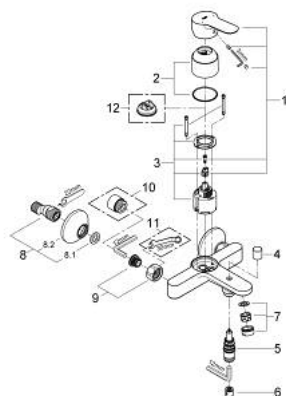

23 348 000 START EDGE <P>MONOCOMANDO DE BANHEIRA E DUCHE 1/2" </P>

DESCRIÇÃO DO PRODUTO

- Colour: cromado
- Montagem na parede
- Manipulo metálico
- Cartucho de discos cerâmicos GROHE SmoothControl 46 mm
- Acabamento GROHE LongLife
- Limitador ecológico de caudal
- Inversor automático: banheira/duche
- Saída inferior para duche de 1/2" com válvula anti-retorno integrada
- Bica com mousseur
- Rácores em S (150 ± 25)
- Espelho metálico
- Válvulas anti-retorno
- Limitador de temperatura opcional

23 348 000 START EDGE <P>MONOCOMANDO DE BANHEIRA E DUCHE 1/2" </P>

PEÇAS DE REPOSIÇÃO , setembro 2012 – now

- 1: Manípulo e tampa (Spare part-nr. 46698000)
 - 2: Calota (desde 1999) (Spare part-nr. 46584000)
 - 3: Cartucho (Spare part-nr. 46048000)
 - 4: Manípulo regulador com Aquadimmer (Spare part-nr. 64309000)
 - 5: Inversor (Spare part-nr. 65655000)
 - 6: Sede 1/2" (Spare part-nr. 08565000)
 - 7: Perlator tipo "Mousseur" (Spare part-nr. 13952000)
 - 8: Rácor em S (Spare part-nr. 12075000)
 - 8.1: Obturador 1/2" (Spare part-nr. 0138600M)
 - 8.2: Espelho (Spare part-nr. 0221000M)
 - 9: Sede 1/2" (Spare part-nr. 45044000)
 - 10: Prolongamentos 3/4", 20 mm (Spare part-nr. 0713000M)*
 - 11: Chave de porcas (Spare part-nr. 19377000)*
 - 12: Limitador de temperatura (Spare part-nr. 46375000)*
- * Acessórios Opcionais