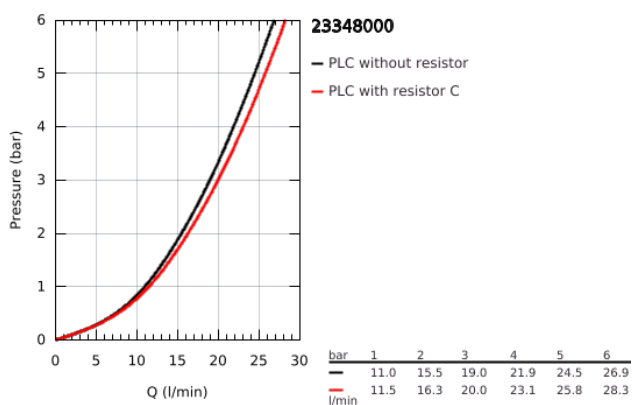

23 348 000 START EDGE <P>MONOCOMANDO DE BANHEIRA E DUCHE 1/2" </P>

DESCRIÇÃO DO PRODUTO

- Colour: cromado
- Montagem na parede
- Manipulo metálico
- Cartucho de discos cerâmicos GROHE SmoothControl 46 mm
- Acabamento GROHE LongLife
- Limitador ecológico de caudal
- Inversor automático: banheira/duche
- Saída inferior para duche de 1/2" com válvula anti-retorno integrada
- Bica com mousseur
- Rácores em S (150 ± 25)
- Espelho metálico
- Válvulas anti-retorno
- Limitador de temperatura opcional

23 348 000 START EDGE <P>MONOCOMANDO DE BANHEIRA E DUCHE 1/2" </P>

PEÇAS DE REPOSIÇÃO , setembro 2012 – now

- 1: Manípulo e tampa (Spare part-nr. 46698000)
 - 2: Calota (desde 1999) (Spare part-nr. 46584000)
 - 3: Cartucho (Spare part-nr. 46048000)
 - 4: Manípulo regulador com Aquadimmer (Spare part-nr. 64309000)
 - 5: Inversor (Spare part-nr. 65655000)
 - 6: Sede 1/2" (Spare part-nr. 08565000)
 - 7: Perlator tipo "Mousseur" (Spare part-nr. 13952000)
 - 8: Rácor em S (Spare part-nr. 12075000)
 - 8.1: Obturador 1/2" (Spare part-nr. 0138600M)
 - 8.2: Espelho (Spare part-nr. 0221000M)
 - 9: Sede 1/2" (Spare part-nr. 45044000)
 - 10: Prolongamentos 3/4", 20 mm (Spare part-nr. 0713000M)*
 - 11: Chave de porcas (Spare part-nr. 19377000)*
 - 12: Limitador de temperatura (Spare part-nr. 46375000)*
- * Acessórios Opcionais