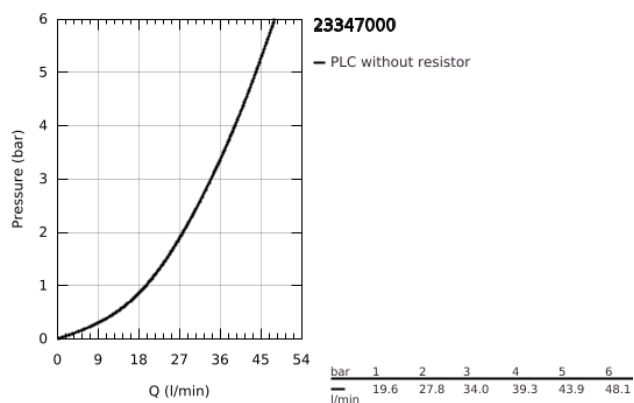

## 23 347 000 START EDGE <P>MONOCOMANDO DE DUCHE 1/2" </P>

### DESCRIÇÃO DO PRODUTO

- Colour: cromado
- Montagem na parede
- Manipulo metálico
- Cartucho de discos cerâmicos GROHE SmoothControl 46 mm
- Acabamento GROHE LongLife
- Limitador ecológico de caudal
- Saída inferior para duche de 1/2" com válvula anti-retorno integrada
- Rácores em S (150 ± 25)
- Espelho metálico
- Válvulas anti-retorno
- Limitador de temperatura opcional