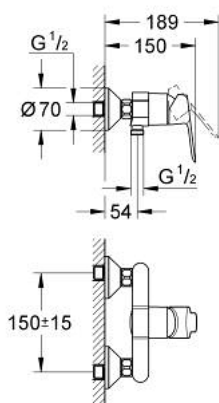

## 23 347 000 START EDGE <P>MONOCOMANDO DE DUCHE 1/2" </P>

### DESCRIÇÃO DO PRODUTO

- Colour: cromado
- Montagem na parede
- Manipulo metálico
- Cartucho de discos cerâmicos GROHE SmoothControl 46 mm
- Acabamento GROHE LongLife
- Limitador ecológico de caudal
- Saída inferior para duche de 1/2" com válvula anti-retorno integrada
- Rácores em S (150 ± 25)
- Espelho metálico
- Válvulas anti-retorno
- Limitador de temperatura opcional

23 347 000 **START EDGE <P>MONOCOMANDO DE DUCHE 1/2" </P>**

**PEÇAS DE REPOSIÇÃO** , setembro 2012 – now

- 1: Manipulo e tampa (Spare part-nr. 46698000)
- 2: Calota (desde 1999) (Spare part-nr. 46584000)
- 3: Cartucho (Spare part-nr. 46048000)
- 4: Rácor em S (Spare part-nr. 12075000)
- 4.1: Obturador 1/2" (Spare part-nr. 0138600M)
- 4.2: Espelho (Spare part-nr. 0221000M)
- 5: Sede 1/2" (Spare part-nr. 45044000)
- 6: Sede 1/2" (Spare part-nr. 08565000)
- 7: Prolongamentos 3/4", 20 mm (Spare part-nr. 0713000M)\*
- 8: Chave de porcas (Spare part-nr. 19377000)\*
- 9: Limitador de temperatura (Spare part-nr. 46375000)\*