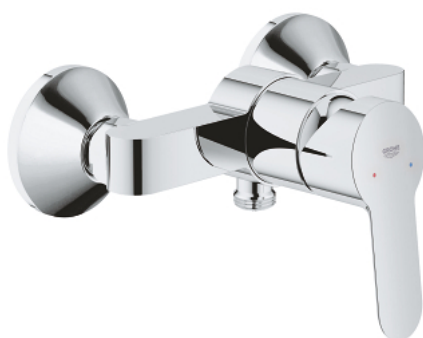

## 23 347 000 START EDGE <P>MONOCOMANDO DE DUCHE 1/2" </P>

### DESCRIÇÃO DO PRODUTO

- Colour: cromado
- Montagem na parede
- Manipulo metálico
- Cartucho de discos cerâmicos GROHE SmoothControl 46 mm
- Acabamento GROHE LongLife
- Limitador ecológico de caudal
- Saída inferior para duche de 1/2" com válvula anti-retorno integrada
- Rácores em S (150 ± 25)
- Espelho metálico
- Válvulas anti-retorno
- Limitador de temperatura opcional

23 347 000 **START EDGE <P>MONOCOMANDO DE DUCHE 1/2" </P>**

**PEÇAS DE REPOSIÇÃO** , setembro 2012 – now

- 1: Manipulo e tampa (Spare part-nr. 46698000)
- 2: Calota (desde 1999) (Spare part-nr. 46584000)
- 3: Cartucho (Spare part-nr. 46048000)
- 4: Rácor em S (Spare part-nr. 12075000)
- 4.1: Obturador 1/2" (Spare part-nr. 0138600M)
- 4.2: Espelho (Spare part-nr. 0221000M)
- 5: Sede 1/2" (Spare part-nr. 45044000)
- 6: Sede 1/2" (Spare part-nr. 08565000)
- 7: Prolongamentos 3/4", 20 mm (Spare part-nr. 0713000M)\*
- 8: Chave de porcas (Spare part-nr. 19377000)\*
- 9: Limitador de temperatura (Spare part-nr. 46375000)\*