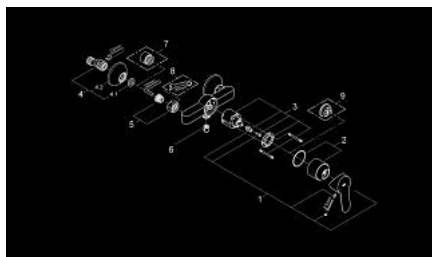

## 23 347 000 START EDGE <P>MONOCOMANDO DE DUCHE 1/2" </P>

### DESCRIÇÃO DO PRODUTO

- Colour: cromado
- Montagem na parede
- Manipulo metálico
- Cartucho de discos cerâmicos GROHE SmoothControl 46 mm
- Acabamento GROHE LongLife
- Limitador ecológico de caudal
- Saída inferior para duche de 1/2" com válvula anti-retorno integrada
- Rácores em S (150 ± 25)
- Espelho metálico
- Válvulas anti-retorno
- Limitador de temperatura opcional

23 347 000 **START EDGE <P>MONOCOMANDO DE DUCHE 1/2" </P>**

**PEÇAS DE REPOSIÇÃO** , setembro 2012 – now

- 1: Manipulo e tampa (Spare part-nr. 46698000)
- 2: Calota (desde 1999) (Spare part-nr. 46584000)
- 3: Cartucho (Spare part-nr. 46048000)
- 4: Rácor em S (Spare part-nr. 12075000)
- 4.1: Obturador 1/2" (Spare part-nr. 0138600M)
- 4.2: Espelho (Spare part-nr. 0221000M)
- 5: Sede 1/2" (Spare part-nr. 45044000)
- 6: Sede 1/2" (Spare part-nr. 08565000)
- 7: Prolongamentos 3/4", 20 mm (Spare part-nr. 0713000M)\*
- 8: Chave de porcas (Spare part-nr. 19377000)\*
- 9: Limitador de temperatura (Spare part-nr. 46375000)\*