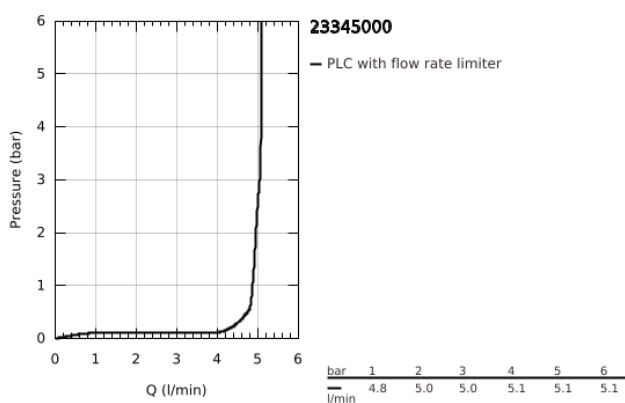

23 345 000 **START EDGE <P>MONOCOMANDO DE BIDÉ 1/2"**
TAMANHO S</P>

DESCRIÇÃO DO PRODUTO

- Colour: cromado
- Manipulo metálico
- Cartucho de discos cerâmicos GROHE SmoothControl 28 mm
- Acabamento GROHE LongLife
- mousseur 5,7 l/min
- Sistema de instalação rápida
- Rótula orientável
- Válvula automática 1 1/4"
- Ligações flexíveis

23 345 000 START EDGE <P>MONOCOMANDO DE BIDÉ 1/2" TAMANHO S</P>

PEÇAS DE REPOSIÇÃO , junho 2016 – now

- 1: Manipulo e tampa (Spare part-nr. 46697000)
- 2: casquilho roscado (Spare part-nr. 46715000)
- 3: Cartucho (Spare part-nr. 46580000)
- 4: Vareta pop-up (Spare part-nr. 46739000)
- 5: Perlator tipo "Mousseur" (Spare part-nr. 13998000)
- 6: união roscada (Spare part-nr. 46249000)
- 7: Válvula automática 1 1/4" (Spare part-nr. 28910000)
- 7.1: Tampa de válvula (Spare part-nr. 07182000)
- 7.2: vareta (Spare part-nr. 07052000)
- 8: Chave de tubo longa (Spare part-nr. 19017000)*
- 9: vareta (Spare part-nr. 07341000)*