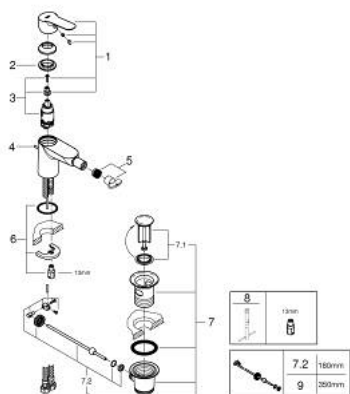

23 345 000 **START EDGE <P>MONOCOMANDO DE BIDÉ 1/2"**
TAMANHO S</P>

DESCRIÇÃO DO PRODUTO

- Colour: cromado
- Manipulo metálico
- Cartucho de discos cerâmicos GROHE SmoothControl 28 mm
- Acabamento GROHE LongLife
- mousseur 5,7 l/min
- Sistema de instalação rápida
- Rótula orientável
- Válvula automática 1 1/4"
- Ligações flexíveis

23 345 000 START EDGE <P>MONOCOMANDO DE BIDÉ 1/2" TAMANHO S</P>

PEÇAS DE REPOSIÇÃO , junho 2016 – now

- 1: Manipulo e tampa (Spare part-nr. 46697000)
- 2: casquilho roscado (Spare part-nr. 46715000)
- 3: Cartucho (Spare part-nr. 46580000)
- 4: Vareta pop-up (Spare part-nr. 46739000)
- 5: Perlator tipo "Mousseur" (Spare part-nr. 13998000)
- 6: união roscada (Spare part-nr. 46249000)
- 7: Válvula automática 1 1/4" (Spare part-nr. 28910000)
- 7.1: Tampa de válvula (Spare part-nr. 07182000)
- 7.2: vareta (Spare part-nr. 07052000)
- 8: Chave de tubo longa (Spare part-nr. 19017000)*
- 9: vareta (Spare part-nr. 07341000)*