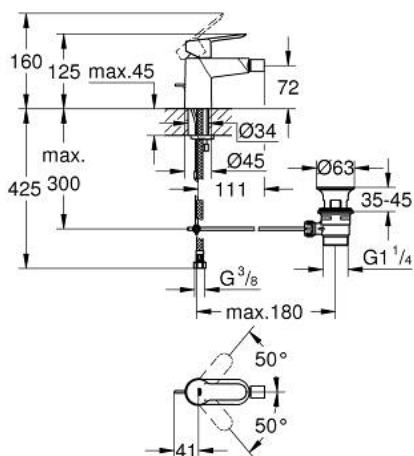

23 345 000 **START EDGE <P>MONOCOMANDO DE BIDÉ 1/2"**
TAMANHO S</P>

DESCRIÇÃO DO PRODUTO

- Colour: cromado
- Manipulo metálico
- Cartucho de discos cerâmicos GROHE SmoothControl 28 mm
- Acabamento GROHE LongLife
- mousseur 5,7 l/min
- Sistema de instalação rápida
- Rótula orientável
- Válvula automática 1 1/4"
- Ligações flexíveis

23 345 000 START EDGE <P>MONOCOMANDO DE BIDÉ 1/2" TAMANHO S</P>

PEÇAS DE REPOSIÇÃO , junho 2016 – now

- 1: Manipulo e tampa (Spare part-nr. 46697000)
- 2: casquilho roscado (Spare part-nr. 46715000)
- 3: Cartucho (Spare part-nr. 46580000)
- 4: Vareta pop-up (Spare part-nr. 46739000)
- 5: Perlator tipo "Mousseur" (Spare part-nr. 13998000)
- 6: união roscada (Spare part-nr. 46249000)
- 7: Válvula automática 1 1/4" (Spare part-nr. 28910000)
- 7.1: Tampa de válvula (Spare part-nr. 07182000)
- 7.2: vareta (Spare part-nr. 07052000)
- 8: Chave de tubo longa (Spare part-nr. 19017000)*
- 9: vareta (Spare part-nr. 07341000)*