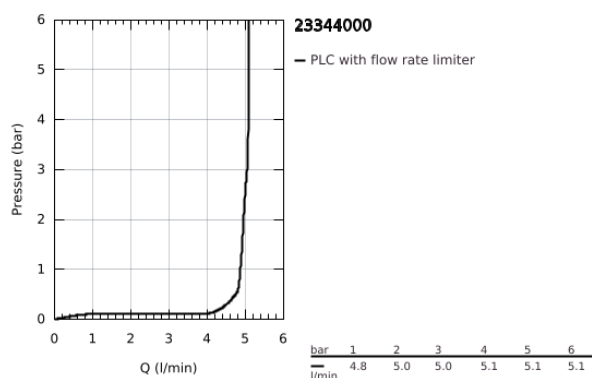

23 344 000 START EDGE MONOCOMANDO DE LAVATÓRIO 1/2" TAMANHO S

DESCRIÇÃO DO PRODUTO

- Colour: cromado
- Manipulo metálico
- Cartucho de discos cerâmicos GROHE SmoothControl 28 mm
- Acabamento GROHE LongLife
- mousseur 5,7 l/min
- Sistema de instalação rápida
- Corpo liso
- Ligações flexíveis

23 344 000 **START EDGE MONOCOMANDO DE LAVATÓRIO 1/2"**
TAMANHO S

PEÇAS DE REPOSIÇÃO , junho 2016 – now

- 1: Manipulo e tampa (Spare part-nr. 46697000)
- 2: casquilho roscado (Spare part-nr. 46715000)
- 3: Cartucho (Spare part-nr. 46580000)
- 4: Perlator tipo "Mousseur" (Spare part-nr. 48159000)
- 5: união roscada (Spare part-nr. 46249000)
- 6: Chave de tubo longa (Spare part-nr. 19017000)*