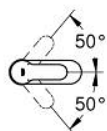

23 344 000 START EDGE MONOCOMANDO DE LAVATÓRIO 1/2" TAMANHO S

DESCRIÇÃO DO PRODUTO

- Colour: cromado
- Manipulo metálico
- Cartucho de discos cerâmicos GROHE SmoothControl 28 mm
- Acabamento GROHE LongLife
- mousseur 5,7 l/min
- Sistema de instalação rápida
- Corpo liso
- Ligações flexíveis

23 344 000 **START EDGE MONOCOMANDO DE LAVATÓRIO 1/2"**
TAMANHO S

PEÇAS DE REPOSIÇÃO , junho 2016 – now

- 1: Manipulo e tampa (Spare part-nr. 46697000)
- 2: casquilho roscado (Spare part-nr. 46715000)
- 3: Cartucho (Spare part-nr. 46580000)
- 4: Perlator tipo "Mousseur" (Spare part-nr. 48159000)
- 5: união roscada (Spare part-nr. 46249000)
- 6: Chave de tubo longa (Spare part-nr. 19017000)*