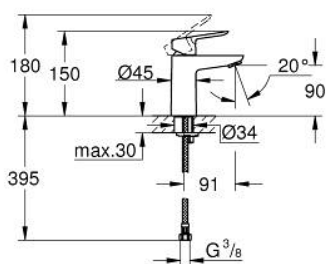

23 344 000 START EDGE MONOCOMANDO DE LAVATÓRIO 1/2" TAMANHO S

DESCRIÇÃO DO PRODUTO

- Colour: cromado
- Manipulo metálico
- Cartucho de discos cerâmicos GROHE SmoothControl 28 mm
- Acabamento GROHE LongLife
- mousseur 5,7 l/min
- Sistema de instalação rápida
- Corpo liso
- Ligações flexíveis

23 344 000 **START EDGE MONOCOMANDO DE LAVATÓRIO 1/2"**
TAMANHO S

PEÇAS DE REPOSIÇÃO , junho 2016 – now

- 1: Manipulo e tampa (Spare part-nr. 46697000)
- 2: casquilho roscado (Spare part-nr. 46715000)
- 3: Cartucho (Spare part-nr. 46580000)
- 4: Perlator tipo "Mousseur" (Spare part-nr. 48159000)
- 5: união roscada (Spare part-nr. 46249000)
- 6: Chave de tubo longa (Spare part-nr. 19017000)*