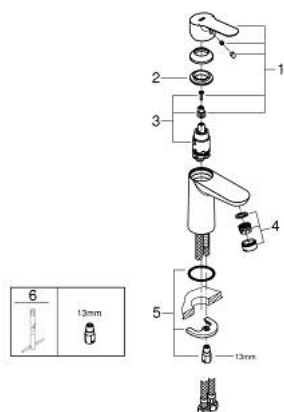

23 344 000 START EDGE MONOCOMANDO DE LAVATÓRIO 1/2" TAMANHO S

DESCRIÇÃO DO PRODUTO

- Colour: cromado
- Manipulo metálico
- Cartucho de discos cerâmicos GROHE SmoothControl 28 mm
- Acabamento GROHE LongLife
- mousseur 5,7 l/min
- Sistema de instalação rápida
- Corpo liso
- Ligações flexíveis

23 344 000 **START EDGE MONOCOMANDO DE LAVATÓRIO 1/2"**
TAMANHO S

PEÇAS DE REPOSIÇÃO , junho 2016 – now

- 1: Manipulo e tampa (Spare part-nr. 46697000)
- 2: casquilho roscado (Spare part-nr. 46715000)
- 3: Cartucho (Spare part-nr. 46580000)
- 4: Perlator tipo "Mousseur" (Spare part-nr. 48159000)
- 5: união roscada (Spare part-nr. 46249000)
- 6: Chave de tubo longa (Spare part-nr. 19017000)*