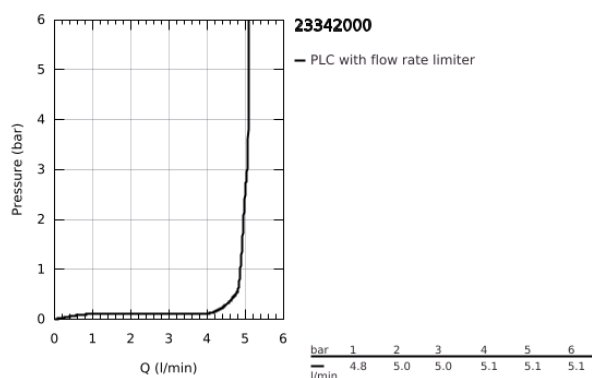

23 342 000 START EDGE MONOCOMANDO DE LAVATÓRIO 1/2" TAMANHO S

DESCRIÇÃO DO PRODUTO

- Colour: cromado
- Manípulo metálico
- Cartucho de discos cerâmicos GROHE SmoothControl 28 mm
- Acabamento GROHE LongLife
- mousseur 5,7 l/min
- Sistema de instalação rápida
- Válvula automática 1 1/4"
- Ligações flexíveis

23 342 000 START EDGE MONOCOMANDO DE LAVATÓRIO 1/2" TAMANHO S

PEÇAS DE REPOSIÇÃO , junho 2016 – now

- 1: Manipulo e tampa (Spare part-nr. 46697000)
- 2: casquilho roscado (Spare part-nr. 46715000)
- 3: Cartucho (Spare part-nr. 46580000)
- 4: Vareta pop-up (Spare part-nr. 46739000)
- 5: Perlator tipo "Mousseur" (Spare part-nr. 48159000)
- 6: união roscada (Spare part-nr. 46249000)
- 7: Válvula automática 1 1/4" (Spare part-nr. 28910000)
- 7.1: Tampa de válvula (Spare part-nr. 07182000)
- 7.2: vareta (Spare part-nr. 07052000)
- 8: Chave de tubo longa (Spare part-nr. 19017000)*
- 9: vareta (Spare part-nr. 07341000)*