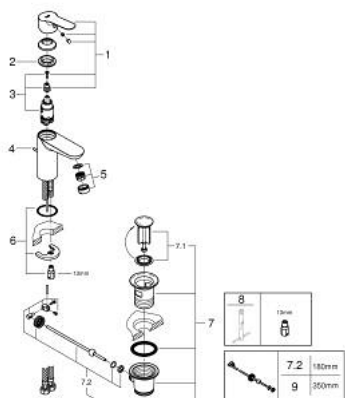

23 342 000 START EDGE MONOCOMANDO DE LAVATÓRIO 1/2" TAMANHO S

DESCRIÇÃO DO PRODUTO

- Colour: cromado
- Manípulo metálico
- Cartucho de discos cerâmicos GROHE SmoothControl 28 mm
- Acabamento GROHE LongLife
- mousseur 5,7 l/min
- Sistema de instalação rápida
- Válvula automática 1 1/4"
- Ligações flexíveis

23 342 000 START EDGE MONOCOMANDO DE LAVATÓRIO 1/2" TAMANHO S

PEÇAS DE REPOSIÇÃO , junho 2016 – now

- 1: Manipulo e tampa (Spare part-nr. 46697000)
- 2: casquilho roscado (Spare part-nr. 46715000)
- 3: Cartucho (Spare part-nr. 46580000)
- 4: Vareta pop-up (Spare part-nr. 46739000)
- 5: Perlator tipo "Mousseur" (Spare part-nr. 48159000)
- 6: união roscada (Spare part-nr. 46249000)
- 7: Válvula automática 1 1/4" (Spare part-nr. 28910000)
- 7.1: Tampa de válvula (Spare part-nr. 07182000)
- 7.2: vareta (Spare part-nr. 07052000)
- 8: Chave de tubo longa (Spare part-nr. 19017000)*
- 9: vareta (Spare part-nr. 07341000)*