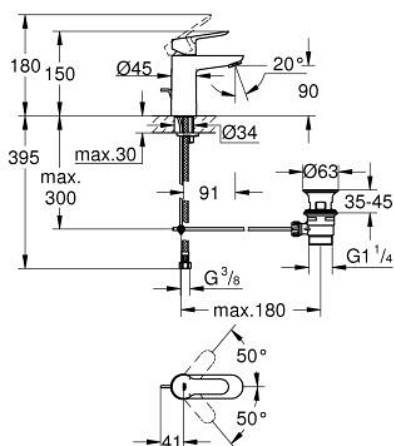

23 342 000 START EDGE MONOCOMANDO DE LAVATÓRIO 1/2" TAMANHO S

DESCRIÇÃO DO PRODUTO

- Colour: cromado
- Manípulo metálico
- Cartucho de discos cerâmicos GROHE SmoothControl 28 mm
- Acabamento GROHE LongLife
- mousseur 5,7 l/min
- Sistema de instalação rápida
- Válvula automática 1 1/4"
- Ligações flexíveis

23 342 000 START EDGE MONOCOMANDO DE LAVATÓRIO 1/2" TAMANHO S

PEÇAS DE REPOSIÇÃO , junho 2016 – now

- 1: Manipulo e tampa (Spare part-nr. 46697000)
- 2: casquilho roscado (Spare part-nr. 46715000)
- 3: Cartucho (Spare part-nr. 46580000)
- 4: Vareta pop-up (Spare part-nr. 46739000)
- 5: Perlator tipo "Mousseur" (Spare part-nr. 48159000)
- 6: união roscada (Spare part-nr. 46249000)
- 7: Válvula automática 1 1/4" (Spare part-nr. 28910000)
- 7.1: Tampa de válvula (Spare part-nr. 07182000)
- 7.2: vareta (Spare part-nr. 07052000)
- 8: Chave de tubo longa (Spare part-nr. 19017000)*
- 9: vareta (Spare part-nr. 07341000)*