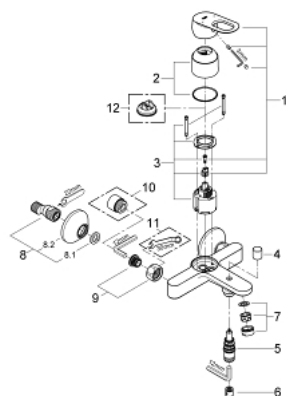

23 341 000 BAULOOB <P>MONOCOMANDO DE BANHEIRA E DUCHE 1/2" </P>

DESCRIÇÃO DO PRODUTO

- Colour: cromado
- Montagem na parede
- Manipulo metálico
- Cartucho de discos cerâmicos GROHE SmoothControl 46 mm
- Acabamento GROHE LongLife
- Limitador ecológico de caudal
- Inversor automático: banheira/duche
- Bica com mousseur
- Saída inferior para duche de 1/2" com válvula anti-retorno integrada
- Rácores em S (150 ± 25)
- Espelho metálico
- Válvulas anti-retorno
- Limitador de temperatura opcional

23 341 000 BAULOOB <P>MONOCOMANDO DE BANHEIRA E DUCHE 1/2" </P>

PEÇAS DE REPOSIÇÃO , setembro 2012 – now

- 1: Manípulo e tampa (Spare part-nr. 46696000)
 - 2: Calota (desde 1999) (Spare part-nr. 46584000)
 - 3: Cartucho (Spare part-nr. 46048000)
 - 4: Manípulo regulador com Aquadimmer (Spare part-nr. 64309000)
 - 5: Inversor (Spare part-nr. 65655000)
 - 6: Sede 1/2" (Spare part-nr. 08565000)
 - 7: Perlator tipo "Mousseur" (Spare part-nr. 13952000)
 - 8: Rácor em S (Spare part-nr. 12075000)
 - 8.1: Obturador 1/2" (Spare part-nr. 0138600M)
 - 8.2: Espelho (Spare part-nr. 0221000M)
 - 9: Sede 1/2" (Spare part-nr. 45044000)
 - 10: Prolongamentos 3/4", 20 mm (Spare part-nr. 0713000M)*
 - 11: Chave de porcas (Spare part-nr. 19377000)*
 - 12: Limitador de temperatura (Spare part-nr. 46375000)*
- * Acessórios Opcionais