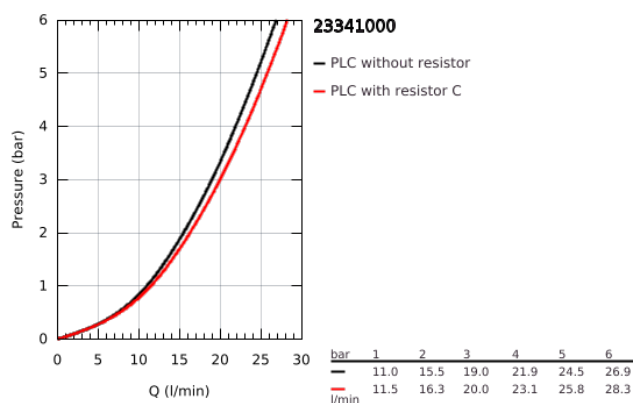

23 341 000 BAULOOB <P>MONOCOMANDO DE BANHEIRA E DUCHE 1/2" </P>

DESCRIÇÃO DO PRODUTO

- Colour: cromado
- Montagem na parede
- Manipulo metálico
- Cartucho de discos cerâmicos GROHE SmoothControl 46 mm
- Acabamento GROHE LongLife
- Limitador ecológico de caudal
- Inversor automático: banheira/duche
- Bica com mousseur
- Saída inferior para duche de 1/2" com válvula anti-retorno integrada
- Rácores em S (150 ± 25)
- Espelho metálico
- Válvulas anti-retorno
- Limitador de temperatura opcional

23 341 000 BAULOOB <P>MONOCOMANDO DE BANHEIRA E DUCHE 1/2" </P>

PEÇAS DE REPOSIÇÃO , setembro 2012 – now

- 1: Manípulo e tampa (Spare part-nr. 46696000)
 - 2: Calota (desde 1999) (Spare part-nr. 46584000)
 - 3: Cartucho (Spare part-nr. 46048000)
 - 4: Manípulo regulador com Aquadimmer (Spare part-nr. 64309000)
 - 5: Inversor (Spare part-nr. 65655000)
 - 6: Sede 1/2" (Spare part-nr. 08565000)
 - 7: Perlator tipo "Mousseur" (Spare part-nr. 13952000)
 - 8: Rácor em S (Spare part-nr. 12075000)
 - 8.1: Obturador 1/2" (Spare part-nr. 0138600M)
 - 8.2: Espelho (Spare part-nr. 0221000M)
 - 9: Sede 1/2" (Spare part-nr. 45044000)
 - 10: Prolongamentos 3/4", 20 mm (Spare part-nr. 0713000M)*
 - 11: Chave de porcas (Spare part-nr. 19377000)*
 - 12: Limitador de temperatura (Spare part-nr. 46375000)*
- * Acessórios Opcionais