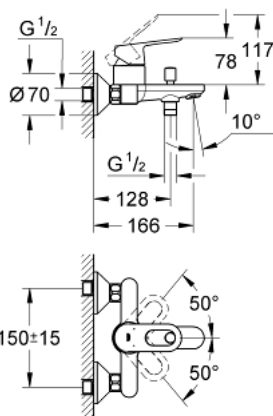

23 341 000 BAULOOB <P>MONOCOMANDO DE BANHEIRA E DUCHE 1/2" </P>

DESCRIÇÃO DO PRODUTO

- Colour: cromado
- Montagem na parede
- Manipulo metálico
- Cartucho de discos cerâmicos GROHE SmoothControl 46 mm
- Acabamento GROHE LongLife
- Limitador ecológico de caudal
- Inversor automático: banheira/duche
- Bica com mousseur
- Saída inferior para duche de 1/2" com válvula anti-retorno integrada
- Rácores em S (150 ± 25)
- Espelho metálico
- Válvulas anti-retorno
- Limitador de temperatura opcional

23 341 000 BAULOOB <P>MONOCOMANDO DE BANHEIRA E DUCHE 1/2" </P>

PEÇAS DE REPOSIÇÃO , setembro 2012 – now

- 1: Manípulo e tampa (Spare part-nr. 46696000)
 - 2: Calota (desde 1999) (Spare part-nr. 46584000)
 - 3: Cartucho (Spare part-nr. 46048000)
 - 4: Manípulo regulador com Aquadimmer (Spare part-nr. 64309000)
 - 5: Inversor (Spare part-nr. 65655000)
 - 6: Sede 1/2" (Spare part-nr. 08565000)
 - 7: Perlator tipo "Mousseur" (Spare part-nr. 13952000)
 - 8: Rácor em S (Spare part-nr. 12075000)
 - 8.1: Obturador 1/2" (Spare part-nr. 0138600M)
 - 8.2: Espelho (Spare part-nr. 0221000M)
 - 9: Sede 1/2" (Spare part-nr. 45044000)
 - 10: Prolongamentos 3/4", 20 mm (Spare part-nr. 0713000M)*
 - 11: Chave de porcas (Spare part-nr. 19377000)*
 - 12: Limitador de temperatura (Spare part-nr. 46375000)*
- * Acessórios Opcionais