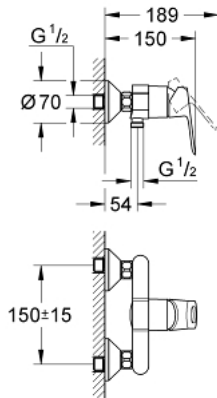

23 340 000 BAULOOB <P>MONOCOMANDO DE DUCHE 1/2" </P>

DESCRIÇÃO DO PRODUTO

- Colour: cromado
- Montagem na parede
- Manipulo metálico
- Cartucho de discos cerâmicos GROHE SmoothControl 46 mm
- Acabamento GROHE LongLife
- Limitador ecológico de caudal
- Saída inferior para duche de 1/2" com válvula anti-retorno integrada
- Rácores em S (150 ± 25)
- Espelho metálico
- Válvulas anti-retorno
- Limitador de temperatura opcional

23 340 000 BAULOOB <P>MONOCOMANDO DE DUCHE 1/2" </P>

PEÇAS DE REPOSIÇÃO , setembro 2012 – now

- 1: Manipulo e tampa (Spare part-nr. 46696000)
- 2: Calota (desde 1999) (Spare part-nr. 46584000)
- 3: Cartucho (Spare part-nr. 46048000)
- 4: Rácor em S (Spare part-nr. 12075000)
- 4.1: Obturador 1/2" (Spare part-nr. 0138600M)
- 4.2: Espelho (Spare part-nr. 0221000M)
- 5: Sede 1/2" (Spare part-nr. 45044000)
- 6: Sede 1/2" (Spare part-nr. 08565000)
- 7: Prolongamentos 3/4", 20 mm (Spare part-nr. 0713000M)*
- 8: Chave de porcas (Spare part-nr. 19377000)*
- 9: Limitador de temperatura (Spare part-nr. 46375000)*