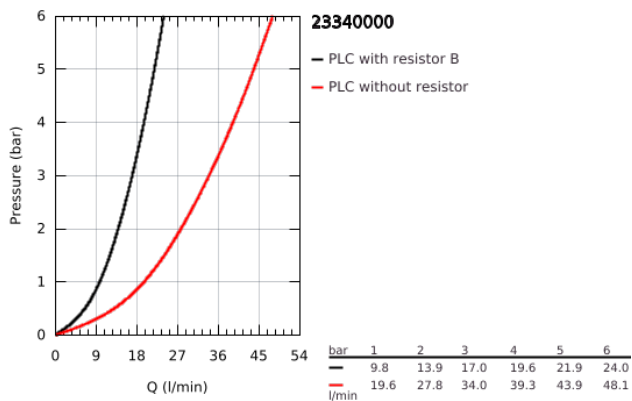

23 340 000 BAULOOB <P>MONOCOMANDO DE DUCHE 1/2" </P>

DESCRIÇÃO DO PRODUTO

- Colour: cromado
- Montagem na parede
- Manipulo metálico
- Cartucho de discos cerâmicos GROHE SmoothControl 46 mm
- Acabamento GROHE LongLife
- Limitador ecológico de caudal
- Saída inferior para duche de 1/2" com válvula anti-retorno integrada
- Rácores em S (150 ± 25)
- Espelho metálico
- Válvulas anti-retorno
- Limitador de temperatura opcional