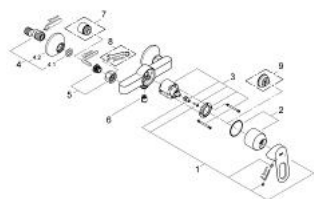

23 340 000 BAULOOB <P>MONOCOMANDO DE DUCHE 1/2" </P>

DESCRIÇÃO DO PRODUTO

- Colour: cromado
- Montagem na parede
- Manipulo metálico
- Cartucho de discos cerâmicos GROHE SmoothControl 46 mm
- Acabamento GROHE LongLife
- Limitador ecológico de caudal
- Saída inferior para duche de 1/2" com válvula anti-retorno integrada
- Rácores em S (150 ± 25)
- Espelho metálico
- Válvulas anti-retorno
- Limitador de temperatura opcional

23 340 000 BAULOOB <P>MONOCOMANDO DE DUCHE 1/2" </P>

PEÇAS DE REPOSIÇÃO , setembro 2012 – now

- 1: Manipulo e tampa (Spare part-nr. 46696000)
- 2: Calota (desde 1999) (Spare part-nr. 46584000)
- 3: Cartucho (Spare part-nr. 46048000)
- 4: Rácor em S (Spare part-nr. 12075000)
- 4.1: Obturador 1/2" (Spare part-nr. 0138600M)
- 4.2: Espelho (Spare part-nr. 0221000M)
- 5: Sede 1/2" (Spare part-nr. 45044000)
- 6: Sede 1/2" (Spare part-nr. 08565000)
- 7: Prolongamentos 3/4", 20 mm (Spare part-nr. 0713000M)*
- 8: Chave de porcas (Spare part-nr. 19377000)*
- 9: Limitador de temperatura (Spare part-nr. 46375000)*