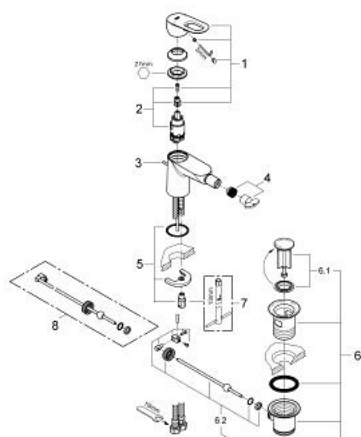

23 338 000 BAULOOB <P>MONOCOMANDO DE BIDÉ 1/2"  
TAMANHO S</P>

**DESCRIÇÃO DO PRODUTO**

- Colour: cromado
- Manipulo metálico
- Cartucho de discos cerâmicos GROHE SmoothControl 28 mm
- Acabamento GROHE LongLife
- GROHE EcoJoy para menor consumo e jato perfeito
- Caudal máximo (a 3 bar): 5 l/min
- Sistema de instalação rápida
- Rótula orientável
- Válvula automática 1 1/4"
- Ligações flexíveis

23 338 000 BAULOOB <P>MONOCOMANDO DE BIDÉ 1/2"  
TAMANHO S</P>

**PEÇAS DE REPOSIÇÃO** , setembro 2012 – now

- 1: Manipulo e tampa (Spare part-nr. 46695000)
- 2: Cartucho (Spare part-nr. 46580000)
- 3: Vareta pop-up (Spare part-nr. 46739000)
- 4: Perlator tipo "Mousseur" (Spare part-nr. 13998000)
- 5: união roscada (Spare part-nr. 46249000)
- 6: Válvula automática 1 1/4" (Spare part-nr. 28910000)
- 6.1: Tampa de válvula (Spare part-nr. 07182000)
- 6.2: vareta (Spare part-nr. 07052000)
- 7: Chave de tubo longa (Spare part-nr. 19017000)\*
- 8: vareta (Spare part-nr. 07341000)\*