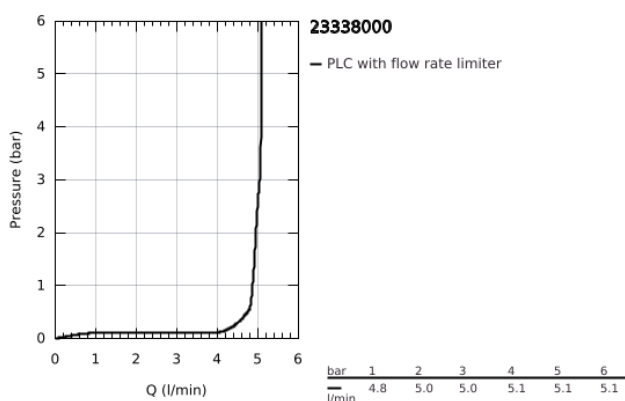

23 338 000 BAULOOB <P>MONOCOMANDO DE BIDÉ 1/2"  
TAMANHO S</P>

**DESCRIÇÃO DO PRODUTO**

- Colour: cromado
- Manipulo metálico
- Cartucho de discos cerâmicos GROHE SmoothControl 28 mm
- Acabamento GROHE LongLife
- GROHE EcoJoy para menor consumo e jato perfeito
- Caudal máximo (a 3 bar): 5 l/min
- Sistema de instalação rápida
- Rótula orientável
- Válvula automática 1 1/4"
- Ligações flexíveis

23 338 000 BAULOOB <P>MONOCOMANDO DE BIDÉ 1/2"  
TAMANHO S</P>

**PEÇAS DE REPOSIÇÃO** , setembro 2012 – now

- 1: Manipulo e tampa (Spare part-nr. 46695000)
- 2: Cartucho (Spare part-nr. 46580000)
- 3: Vareta pop-up (Spare part-nr. 46739000)
- 4: Perlator tipo "Mousseur" (Spare part-nr. 13998000)
- 5: união roscada (Spare part-nr. 46249000)
- 6: Válvula automática 1 1/4" (Spare part-nr. 28910000)
- 6.1: Tampa de válvula (Spare part-nr. 07182000)
- 6.2: vareta (Spare part-nr. 07052000)
- 7: Chave de tubo longa (Spare part-nr. 19017000)\*
- 8: vareta (Spare part-nr. 07341000)\*