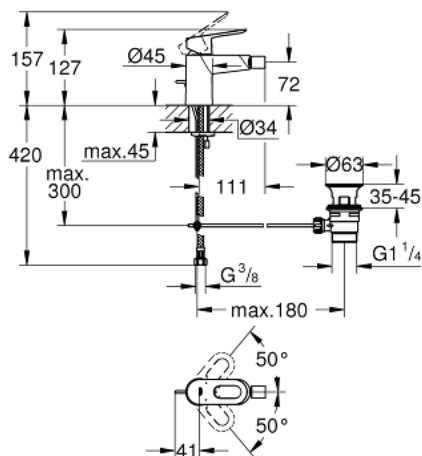

23 338 000 BAULOOB <P>MONOCOMANDO DE BIDÉ 1/2"  
TAMANHO S</P>

**DESCRIÇÃO DO PRODUTO**

- Colour: cromado
- Manipulo metálico
- Cartucho de discos cerâmicos GROHE SmoothControl 28 mm
- Acabamento GROHE LongLife
- GROHE EcoJoy para menor consumo e jato perfeito
- Caudal máximo (a 3 bar): 5 l/min
- Sistema de instalação rápida
- Rótula orientável
- Válvula automática 1 1/4"
- Ligações flexíveis

23 338 000 BAULOOB <P>MONOCOMANDO DE BIDÉ 1/2"  
TAMANHO S</P>

**PEÇAS DE REPOSIÇÃO** , setembro 2012 – now

- 1: Manipulo e tampa (Spare part-nr. 46695000)
- 2: Cartucho (Spare part-nr. 46580000)
- 3: Vareta pop-up (Spare part-nr. 46739000)
- 4: Perlator tipo "Mousseur" (Spare part-nr. 13998000)
- 5: união roscada (Spare part-nr. 46249000)
- 6: Válvula automática 1 1/4" (Spare part-nr. 28910000)
- 6.1: Tampa de válvula (Spare part-nr. 07182000)
- 6.2: vareta (Spare part-nr. 07052000)
- 7: Chave de tubo longa (Spare part-nr. 19017000)\*
- 8: vareta (Spare part-nr. 07341000)\*