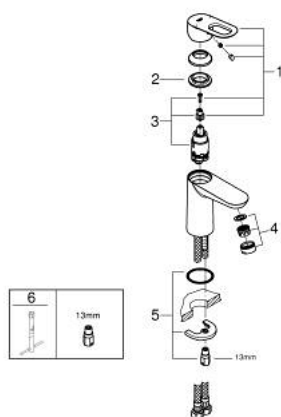

23 337 000 BAULOOP MONOCOMANDO DE LAVATÓRIO 1/2" TAMANHO S

DESCRIÇÃO DO PRODUTO

- Colour: cromado
- Manipulo metálico
- Cartucho de discos cerâmicos GROHE SmoothControl 28 mm
- Acabamento GROHE LongLife
- GROHE EcoJoy para menor consumo e jato perfeito
- Caudal máximo (a 3 bar): 5 l/min
- Sistema de instalação rápida
- Corpo liso
- Ligações flexíveis

23 337 000 **BAULOOP MONOCOMANDO DE LAVATÓRIO 1/2"**
TAMANHO S

PEÇAS DE REPOSIÇÃO , julho 2016 – now

- 1: Manipulo e tampa (Spare part-nr. 46695000)
- 2: casquilho roscado (Spare part-nr. 46715000)
- 3: Cartucho (Spare part-nr. 46580000)
- 4: Perlator tipo "Mousseur" (Spare part-nr. 48159000)
- 5: união roscada (Spare part-nr. 46249000)
- 6: Chave de tubo longa (Spare part-nr. 19017000)*