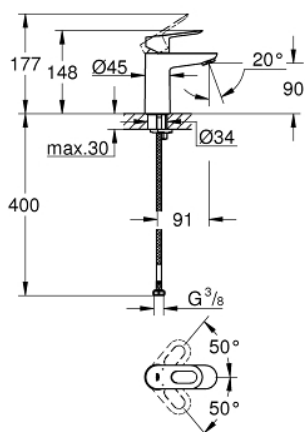

23 337 000 BAULOOP MONOCOMANDO DE LAVATÓRIO 1/2" TAMANHO S

DESCRIÇÃO DO PRODUTO

- Colour: cromado
- Manipulo metálico
- Cartucho de discos cerâmicos GROHE SmoothControl 28 mm
- Acabamento GROHE LongLife
- GROHE EcoJoy para menor consumo e jato perfeito
- Caudal máximo (a 3 bar): 5 l/min
- Sistema de instalação rápida
- Corpo liso
- Ligações flexíveis

23 337 000 **BAULOOP MONOCOMANDO DE LAVATÓRIO 1/2"**
TAMANHO S

PEÇAS DE REPOSIÇÃO , julho 2016 – now

- 1: Manipulo e tampa (Spare part-nr. 46695000)
- 2: casquilho roscado (Spare part-nr. 46715000)
- 3: Cartucho (Spare part-nr. 46580000)
- 4: Perlator tipo "Mousseur" (Spare part-nr. 48159000)
- 5: união roscada (Spare part-nr. 46249000)
- 6: Chave de tubo longa (Spare part-nr. 19017000)*