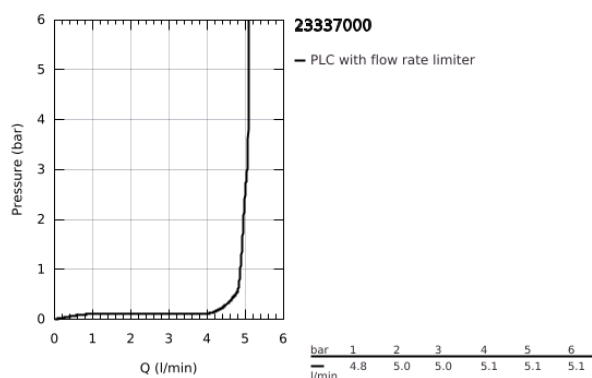

23 337 000 BAULOOP MONOCOMANDO DE LAVATÓRIO 1/2" TAMANHO S

DESCRIÇÃO DO PRODUTO

- Colour: cromado
- Manipulo metálico
- Cartucho de discos cerâmicos GROHE SmoothControl 28 mm
- Acabamento GROHE LongLife
- GROHE EcoJoy para menor consumo e jato perfeito
- Caudal máximo (a 3 bar): 5 l/min
- Sistema de instalação rápida
- Corpo liso
- Ligações flexíveis

23 337 000 **BAULOOP MONOCOMANDO DE LAVATÓRIO 1/2"**
TAMANHO S

PEÇAS DE REPOSIÇÃO , julho 2016 – now

- 1: Manipulo e tampa (Spare part-nr. 46695000)
- 2: casquilho roscado (Spare part-nr. 46715000)
- 3: Cartucho (Spare part-nr. 46580000)
- 4: Perlator tipo "Mousseur" (Spare part-nr. 48159000)
- 5: união roscada (Spare part-nr. 46249000)
- 6: Chave de tubo longa (Spare part-nr. 19017000)*