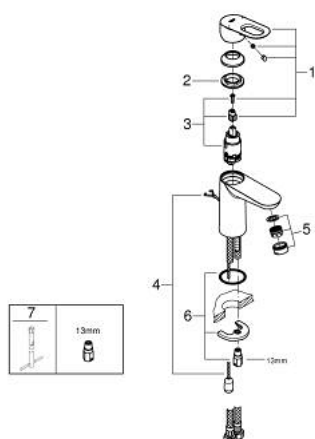

23 336 000 BAULOOP MONOCOMANDO DE LAVATÓRIO 1/2" TAMANHO S

DESCRIÇÃO DO PRODUTO

- Colour: cromado
- Manipulo metálico
- Cartucho de discos cerâmicos GROHE SmoothControl 28 mm
- Acabamento GROHE LongLife
- GROHE EcoJoy para menor consumo e jato perfeito
- Caudal máximo (a 3 bar): 5 l/min
- Sistema de instalação rápida
- Corrente deslizante
- Ligações flexíveis

23 336 000 BAULOOP MONOCOMANDO DE LAVATÓRIO 1/2" TAMANHO S

PEÇAS DE REPOSIÇÃO , julho 2016 – now

- 1: Manípulo e tampa (Spare part-nr. 46695000)
- 2: casquilho roscado (Spare part-nr. 46715000)
- 3: Cartucho (Spare part-nr. 46580000)
- 4: corrente de deslize (Spare part-nr. 06815000)
- 5: Perlator tipo "Mousseur" (Spare part-nr. 48159000)
- 6: união roscada (Spare part-nr. 46249000)
- 7: Chave de tubo longa (Spare part-nr. 19017000)*