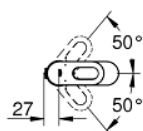

23 336 000 BAULOOP MONOCOMANDO DE LAVATÓRIO 1/2" TAMANHO S

DESCRIÇÃO DO PRODUTO

- Colour: cromado
- Manipulo metálico
- Cartucho de discos cerâmicos GROHE SmoothControl 28 mm
- Acabamento GROHE LongLife
- GROHE EcoJoy para menor consumo e jato perfeito
- Caudal máximo (a 3 bar): 5 l/min
- Sistema de instalação rápida
- Corrente deslizante
- Ligações flexíveis

23 336 000 BAULOOP MONOCOMANDO DE LAVATÓRIO 1/2" TAMANHO S

PEÇAS DE REPOSIÇÃO , julho 2016 – now

- 1: Manípulo e tampa (Spare part-nr. 46695000)
- 2: casquilho roscado (Spare part-nr. 46715000)
- 3: Cartucho (Spare part-nr. 46580000)
- 4: corrente de deslize (Spare part-nr. 06815000)
- 5: Perlator tipo "Mousseur" (Spare part-nr. 48159000)
- 6: união roscada (Spare part-nr. 46249000)
- 7: Chave de tubo longa (Spare part-nr. 19017000)*