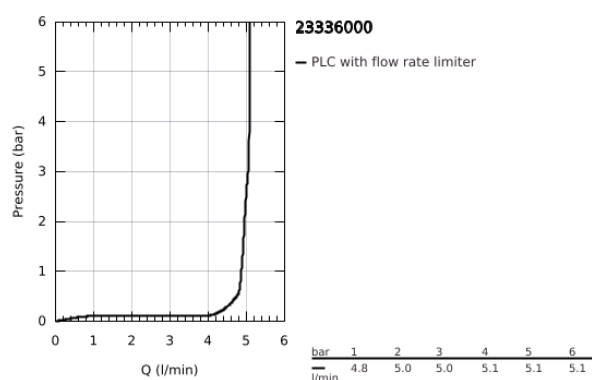

23 336 000 BAULOOP MONOCOMANDO DE LAVATÓRIO 1/2" TAMANHO S

DESCRIÇÃO DO PRODUTO

- Colour: cromado
- Manipulo metálico
- Cartucho de discos cerâmicos GROHE SmoothControl 28 mm
- Acabamento GROHE LongLife
- GROHE EcoJoy para menor consumo e jato perfeito
- Caudal máximo (a 3 bar): 5 l/min
- Sistema de instalação rápida
- Corrente deslizante
- Ligações flexíveis

23 336 000 BAULOOP MONOCOMANDO DE LAVATÓRIO 1/2" TAMANHO S

PEÇAS DE REPOSIÇÃO , julho 2016 – now

- 1: Manípulo e tampa (Spare part-nr. 46695000)
- 2: casquilho roscado (Spare part-nr. 46715000)
- 3: Cartucho (Spare part-nr. 46580000)
- 4: corrente de deslize (Spare part-nr. 06815000)
- 5: Perlator tipo "Mousseur" (Spare part-nr. 48159000)
- 6: união roscada (Spare part-nr. 46249000)
- 7: Chave de tubo longa (Spare part-nr. 19017000)*