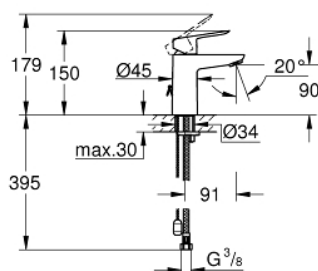

23 336 000 BAULOOP MONOCOMANDO DE LAVATÓRIO 1/2" TAMANHO S

DESCRIÇÃO DO PRODUTO

- Colour: cromado
- Manipulo metálico
- Cartucho de discos cerâmicos GROHE SmoothControl 28 mm
- Acabamento GROHE LongLife
- GROHE EcoJoy para menor consumo e jato perfeito
- Caudal máximo (a 3 bar): 5 l/min
- Sistema de instalação rápida
- Corrente deslizante
- Ligações flexíveis

23 336 000 BAULOOP MONOCOMANDO DE LAVATÓRIO 1/2" TAMANHO S

PEÇAS DE REPOSIÇÃO , julho 2016 – now

- 1: Manípulo e tampa (Spare part-nr. 46695000)
- 2: casquilho roscado (Spare part-nr. 46715000)
- 3: Cartucho (Spare part-nr. 46580000)
- 4: corrente de deslize (Spare part-nr. 06815000)
- 5: Perlator tipo "Mousseur" (Spare part-nr. 48159000)
- 6: união roscada (Spare part-nr. 46249000)
- 7: Chave de tubo longa (Spare part-nr. 19017000)*