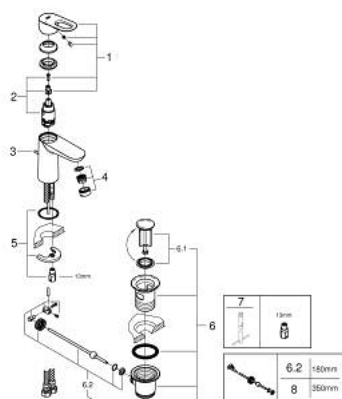

23 335 000 BAULOOP MONOCOMANDO DE LAVATÓRIO 1/2" TAMANHO S

DESCRIÇÃO DO PRODUTO

- Colour: cromado
- Manipulo metálico
- Cartucho de discos cerâmicos GROHE SmoothControl 28 mm
- Acabamento GROHE LongLife
- GROHE EcoJoy para menor consumo e jato perfeito
- Caudal máximo (a 3 bar): 5 l/min
- Sistema de instalação rápida
- Válvula automática 1/4"
- Ligações flexíveis

23 335 000 BAULOOP MONOCOMANDO DE LAVATÓRIO 1/2" TAMANHO S

PEÇAS DE REPOSIÇÃO , outubro 2012 – now

- 1: Manípulo e tampa (Spare part-nr. 46695000)
- 2: Cartucho (Spare part-nr. 46580000)
- 3: Vareta pop-up (Spare part-nr. 46739000)
- 4: Perlator tipo "Mousseur" (Spare part-nr. 48159000)
- 5: união roscada (Spare part-nr. 46249000)
- 6: Válvula automática 1 1/4" (Spare part-nr. 28910000)
- 6.1: Tampa de válvula (Spare part-nr. 07182000)
- 6.2: vareta (Spare part-nr. 07052000)
- 7: Chave de tubo longa (Spare part-nr. 19017000)*
- 8: vareta (Spare part-nr. 07341000)*