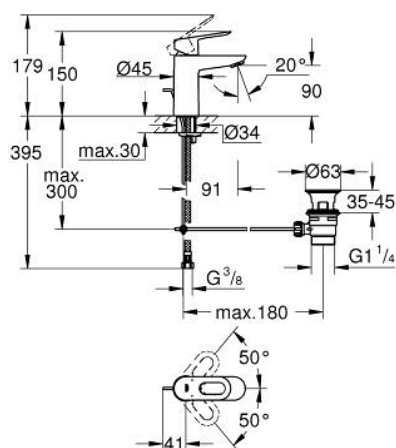

23 335 000 BAULOOP MONOCOMANDO DE LAVATÓRIO 1/2" TAMANHO S

DESCRIÇÃO DO PRODUTO

- Colour: cromado
- Manipulo metálico
- Cartucho de discos cerâmicos GROHE SmoothControl 28 mm
- Acabamento GROHE LongLife
- GROHE EcoJoy para menor consumo e jato perfeito
- Caudal máximo (a 3 bar): 5 l/min
- Sistema de instalação rápida
- Válvula automática 1/4"
- Ligações flexíveis

23 335 000 BAULOOP MONOCOMANDO DE LAVATÓRIO 1/2" TAMANHO S

PEÇAS DE REPOSIÇÃO , outubro 2012 – now

- 1: Manípulo e tampa (Spare part-nr. 46695000)
- 2: Cartucho (Spare part-nr. 46580000)
- 3: Vareta pop-up (Spare part-nr. 46739000)
- 4: Perlator tipo "Mousseur" (Spare part-nr. 48159000)
- 5: união roscada (Spare part-nr. 46249000)
- 6: Válvula automática 1 1/4" (Spare part-nr. 28910000)
- 6.1: Tampa de válvula (Spare part-nr. 07182000)
- 6.2: vareta (Spare part-nr. 07052000)
- 7: Chave de tubo longa (Spare part-nr. 19017000)*
- 8: vareta (Spare part-nr. 07341000)*