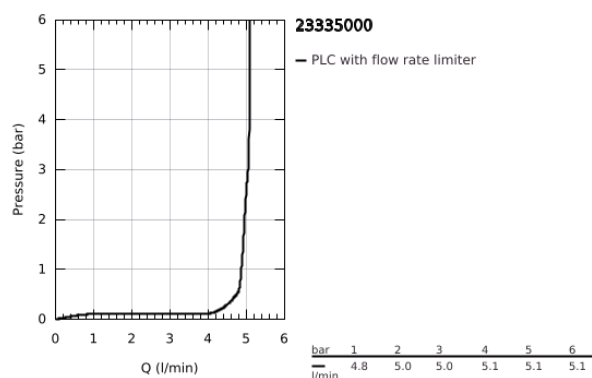

23 335 000 BAULOOP MONOCOMANDO DE LAVATÓRIO 1/2" TAMANHO S

DESCRIÇÃO DO PRODUTO

- Colour: cromado
- Manipulo metálico
- Cartucho de discos cerâmicos GROHE SmoothControl 28 mm
- Acabamento GROHE LongLife
- GROHE EcoJoy para menor consumo e jato perfeito
- Caudal máximo (a 3 bar): 5 l/min
- Sistema de instalação rápida
- Válvula automática 1/4"
- Ligações flexíveis

23 335 000 BAULOOP MONOCOMANDO DE LAVATÓRIO 1/2" TAMANHO S

PEÇAS DE REPOSIÇÃO , outubro 2012 – now

- 1: Manípulo e tampa (Spare part-nr. 46695000)
- 2: Cartucho (Spare part-nr. 46580000)
- 3: Vareta pop-up (Spare part-nr. 46739000)
- 4: Perlator tipo "Mousseur" (Spare part-nr. 48159000)
- 5: união roscada (Spare part-nr. 46249000)
- 6: Válvula automática 1 1/4" (Spare part-nr. 28910000)
- 6.1: Tampa de válvula (Spare part-nr. 07182000)
- 6.2: vareta (Spare part-nr. 07052000)
- 7: Chave de tubo longa (Spare part-nr. 19017000)*
- 8: vareta (Spare part-nr. 07341000)*