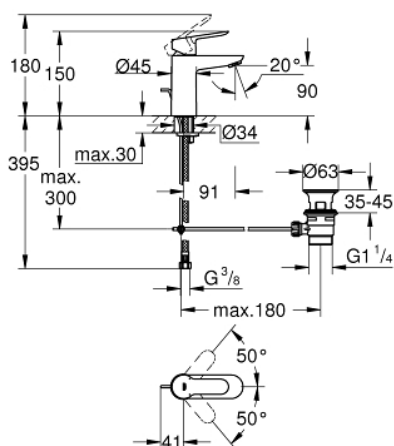

## 23 328 000 BAUEDGE MONOCOMANDO DE LAVATÓRIO 1/2" TAMANHO S

### DESCRIÇÃO DO PRODUTO

- Colour: cromado
- Manipulo metálico
- Cartucho de discos cerâmicos GROHE SmoothControl 28 mm
- Acabamento GROHE LongLife
- GROHE EcoJoy para menor consumo e jato perfeito
- Caudal máximo (a 3 bar): 5 l/min
- Sistema de instalação rápida
- Ligações flexíveis

### PEÇAS DE REPOSIÇÃO , setembro 2012 – now

- 1: Manípulo e tampa (Spare part-nr. 46697000)
- 2: Cartucho (Spare part-nr. 46580000)
- 3: Vareta pop-up (Spare part-nr. 46739000)
- 4: Perlator tipo "Mousseur" (Spare part-nr. 48159000)
- 5: união roscada (Spare part-nr. 46249000)
- 6: Válvula automática 1 1/4" (Spare part-nr. 28910000)
- 6.1: Tampa de válvula (Spare part-nr. 07182000)
- 6.2: vareta (Spare part-nr. 07052000)
- 7: Chave de tubo longa (Spare part-nr. 19017000)\*
- 8: vareta (Spare part-nr. 07341000)\*