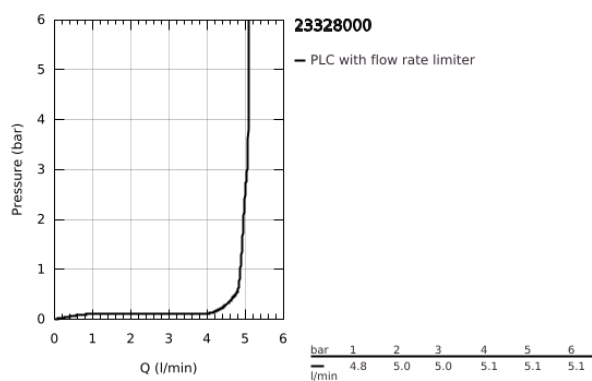

## 23 328 000 BAUEDGE MONOCOMANDO DE LAVATÓRIO 1/2" TAMANHO S

### DESCRIÇÃO DO PRODUTO

- Colour: cromado
- Manipulo metálico
- Cartucho de discos cerâmicos GROHE SmoothControl 28 mm
- Acabamento GROHE LongLife
- GROHE EcoJoy para menor consumo e jato perfeito
- Caudal máximo (a 3 bar): 5 l/min
- Sistema de instalação rápida
- Ligações flexíveis