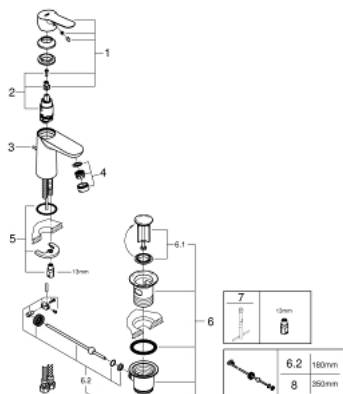

## 23 328 000 BAUEDGE MONOCOMANDO DE LAVATÓRIO 1/2" TAMANHO S

### DESCRIÇÃO DO PRODUTO

- Colour: cromado
- Manipulo metálico
- Cartucho de discos cerâmicos GROHE SmoothControl 28 mm
- Acabamento GROHE LongLife
- GROHE EcoJoy para menor consumo e jato perfeito
- Caudal máximo (a 3 bar): 5 l/min
- Sistema de instalação rápida
- Ligações flexíveis

### PEÇAS DE REPOSIÇÃO , setembro 2012 – now

- 1: Manípulo e tampa (Spare part-nr. 46697000)
- 2: Cartucho (Spare part-nr. 46580000)
- 3: Vareta pop-up (Spare part-nr. 46739000)
- 4: Perlator tipo "Mousseur" (Spare part-nr. 48159000)
- 5: união roscada (Spare part-nr. 46249000)
- 6: Válvula automática 1 1/4" (Spare part-nr. 28910000)
- 6.1: Tampa de válvula (Spare part-nr. 07182000)
- 6.2: vareta (Spare part-nr. 07052000)
- 7: Chave de tubo longa (Spare part-nr. 19017000)\*
- 8: vareta (Spare part-nr. 07341000)\*