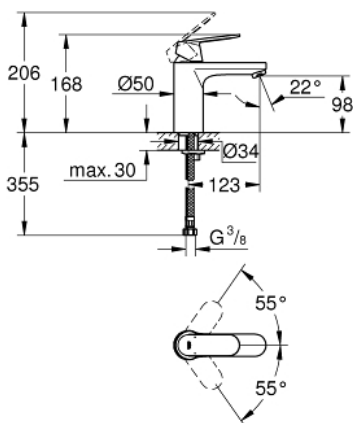

23 327 000 **EUROSMART COSMOPOLITAN MONOCOMANDO DE LAVATÓRIO 1/2"**
TAMANHO M

DESCRIÇÃO DO PRODUTO

- Colour: cromado
- Manipulo metálico
- Cartucho de discos cerâmicos GROHE SilkMove 35 mm
- Limitador ecológico de caudal
- Acabamento GROHE LongLife
- GROHE EcoJoy para menor consumo e jato perfeito
- Caudal máximo (a 3 bar): 5 l/min
- GROHE FastFixation sistema de rápida instalação

- Corpo liso
- Ligações flexíveis
- Limitador de temperatura opcional

23 327 000 EUROSMART COSMOPOLITAN MONOCOMANDO DE LAVATÓRIO 1/2" TAMANHO M

PEÇAS DE REPOSIÇÃO , setembro 2012 – now

- 1: Manipulo e tampa (Spare part-nr. 46681000)
- 2: Calota (desde 1999) (Spare part-nr. 46492000)
- 3: união roscada (Spare part-nr. 46460000)
- 4: Cartucho (Spare part-nr. 46374000)
- 5: Perlator tipo "Mousseur" (Spare part-nr. 48159000)
- 6: conjunto de montagem (Spare part-nr. 46671000)
- 7: Limitador de temperatura (Spare part-nr. 46375000)*
- 8: Chave de tubo longa (Spare part-nr. 19017000)*
- 9: Chave de caixa (Spare part-nr. 19332000)*