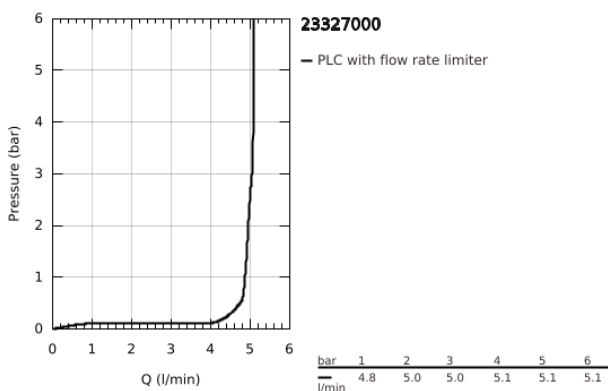

23 327 000 **EUROSMART COSMOPOLITAN MONOCOMANDO DE LAVATÓRIO 1/2"**
TAMANHO M

DESCRIÇÃO DO PRODUTO

- Colour: cromado
- Manipulo metálico
- Cartucho de discos cerâmicos GROHE SilkMove 35 mm
- Limitador ecológico de caudal
- Acabamento GROHE LongLife
- GROHE EcoJoy para menor consumo e jato perfeito
- Caudal máximo (a 3 bar): 5 l/min
- GROHE FastFixation sistema de rápida instalação

- Corpo liso
- Ligações flexíveis
- Limitador de temperatura opcional

23 327 000 EUROSMART COSMOPOLITAN MONOCOMANDO DE LAVATÓRIO 1/2" TAMANHO M

PEÇAS DE REPOSIÇÃO , setembro 2012 – now

- 1: Manipulo e tampa (Spare part-nr. 46681000)
- 2: Calota (desde 1999) (Spare part-nr. 46492000)
- 3: união roscada (Spare part-nr. 46460000)
- 4: Cartucho (Spare part-nr. 46374000)
- 5: Perlator tipo "Mousseur" (Spare part-nr. 48159000)
- 6: conjunto de montagem (Spare part-nr. 46671000)
- 7: Limitador de temperatura (Spare part-nr. 46375000)*
- 8: Chave de tubo longa (Spare part-nr. 19017000)*
- 9: Chave de caixa (Spare part-nr. 19332000)*