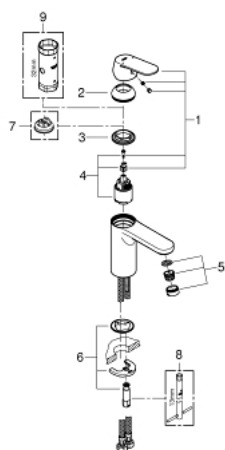

23 327 000 **EUROSMART COSMOPOLITAN MONOCOMANDO DE LAVATÓRIO 1/2"**
TAMANHO M

DESCRIÇÃO DO PRODUTO

- Colour: cromado
- Manipulo metálico
- Cartucho de discos cerâmicos GROHE SilkMove 35 mm
- Limitador ecológico de caudal
- Acabamento GROHE LongLife
- GROHE EcoJoy para menor consumo e jato perfeito
- Caudal máximo (a 3 bar): 5 l/min
- GROHE FastFixation sistema de rápida instalação

- Corpo liso
- Ligações flexíveis
- Limitador de temperatura opcional

23 327 000 EUROSMART COSMOPOLITAN MONOCOMANDO DE LAVATÓRIO 1/2" TAMANHO M

PEÇAS DE REPOSIÇÃO , setembro 2012 – now

- 1: Manipulo e tampa (Spare part-nr. 46681000)
- 2: Calota (desde 1999) (Spare part-nr. 46492000)
- 3: união roscada (Spare part-nr. 46460000)
- 4: Cartucho (Spare part-nr. 46374000)
- 5: Perlator tipo "Mousseur" (Spare part-nr. 48159000)
- 6: conjunto de montagem (Spare part-nr. 46671000)
- 7: Limitador de temperatura (Spare part-nr. 46375000)*
- 8: Chave de tubo longa (Spare part-nr. 19017000)*
- 9: Chave de caixa (Spare part-nr. 19332000)*