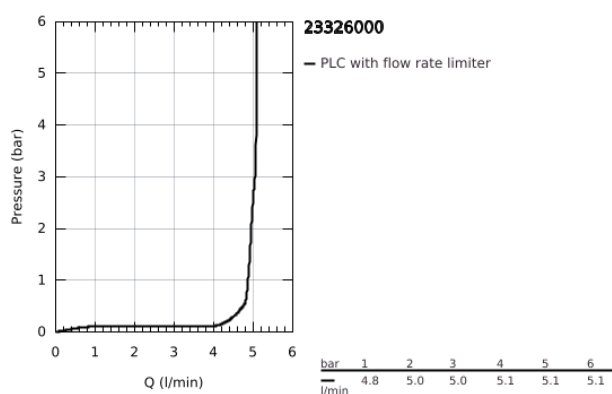

23 326 000 EUROSMART COSMOPOLITAN MONOCOMANDO DE LAVATÓRIO 1/2" TAMANHO M

DESCRIÇÃO DO PRODUTO

- Colour: cromado
- Manipulo metálico
- Cartucho de discos cerâmicos GROHE SilkMove 35 mm
- GROHE EcoJoy para menor consumo e jato perfeito
- Caudal máximo (a 3 bar): 5 l/min
- GROHE FastFixation sistema de rápida instalação
- Corrente deslizante
- Ligações flexíveis
- Limitador de temperatura opcional

23 326 000 EUROSMART COSMOPOLITAN MONOCOMANDO DE LAVATÓRIO 1/2" TAMANHO M

PEÇAS DE REPOSIÇÃO , setembro 2012 – now

- 1: Manipulo e tampa (Spare part-nr. 46681000)
- 2: Calota (desde 1999) (Spare part-nr. 46492000)
- 3: união roscada (Spare part-nr. 46460000)
- 4: Cartucho (Spare part-nr. 46374000)
- 5: Perlator tipo "Mousseur" (Spare part-nr. 48159000)
- 6: corrente de deslize (Spare part-nr. 06815000)
- 7: conjunto de montagem (Spare part-nr. 46671000)
- 8: Limitador de temperatura (Spare part-nr. 46375000)*
- 9: Chave de tubo longa (Spare part-nr. 19017000)*
- 10: Chave de caixa (Spare part-nr. 19332000)*