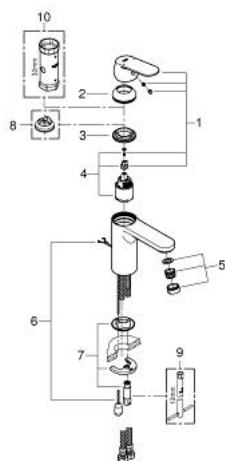

23 326 000 EUROSMART COSMOPOLITAN MONOCOMANDO DE LAVATÓRIO 1/2" TAMANHO M

DESCRIÇÃO DO PRODUTO

- Colour: cromado
- Manipulo metálico
- Cartucho de discos cerâmicos GROHE SilkMove 35 mm
- GROHE EcoJoy para menor consumo e jato perfeito
- Caudal máximo (a 3 bar): 5 l/min
- GROHE FastFixation sistema de rápida instalação
- Corrente deslizante
- Ligações flexíveis
- Limitador de temperatura opcional

23 326 000 EUROSMART COSMOPOLITAN MONOCOMANDO DE LAVATÓRIO 1/2" TAMANHO M

PEÇAS DE REPOSIÇÃO , setembro 2012 – now

- 1: Manipulo e tampa (Spare part-nr. 46681000)
- 2: Calota (desde 1999) (Spare part-nr. 46492000)
- 3: união roscada (Spare part-nr. 46460000)
- 4: Cartucho (Spare part-nr. 46374000)
- 5: Perlator tipo "Mousseur" (Spare part-nr. 48159000)
- 6: corrente de deslize (Spare part-nr. 06815000)
- 7: conjunto de montagem (Spare part-nr. 46671000)
- 8: Limitador de temperatura (Spare part-nr. 46375000)*
- 9: Chave de tubo longa (Spare part-nr. 19017000)*
- 10: Chave de caixa (Spare part-nr. 19332000)*