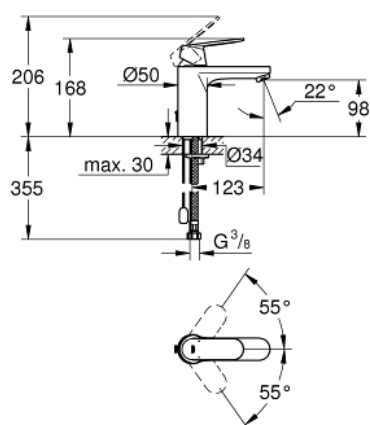

23 326 000 EUROSMART COSMOPOLITAN MONOCOMANDO DE LAVATÓRIO 1/2" TAMANHO M

DESCRIÇÃO DO PRODUTO

- Colour: cromado
- Manipulo metálico
- Cartucho de discos cerâmicos GROHE SilkMove 35 mm
- GROHE EcoJoy para menor consumo e jato perfeito
- Caudal máximo (a 3 bar): 5 l/min
- GROHE FastFixation sistema de rápida instalação
- Corrente deslizante
- Ligações flexíveis
- Limitador de temperatura opcional

23 326 000 EUROSMART COSMOPOLITAN MONOCOMANDO DE LAVATÓRIO 1/2" TAMANHO M

PEÇAS DE REPOSIÇÃO , setembro 2012 – now

- 1: Manipulo e tampa (Spare part-nr. 46681000)
- 2: Calota (desde 1999) (Spare part-nr. 46492000)
- 3: união roscada (Spare part-nr. 46460000)
- 4: Cartucho (Spare part-nr. 46374000)
- 5: Perlator tipo "Mousseur" (Spare part-nr. 48159000)
- 6: corrente de deslize (Spare part-nr. 06815000)
- 7: conjunto de montagem (Spare part-nr. 46671000)
- 8: Limitador de temperatura (Spare part-nr. 46375000)*
- 9: Chave de tubo longa (Spare part-nr. 19017000)*
- 10: Chave de caixa (Spare part-nr. 19332000)*