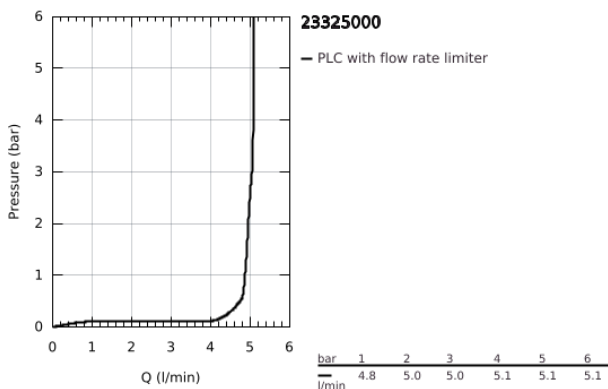

23 325 000 **EUROSMART COSMOPOLITAN MONOCOMANDO DE LAVATÓRIO 1/2"**
TAMANHO M

DESCRIÇÃO DO PRODUTO

- Colour: cromado
- Manipulo metálico
- Cartucho de discos cerâmicos GROHE SilkMove 35 mm
- Limitador ecológico de caudal
- Acabamento GROHE LongLife
- GROHE EcoJoy para menor consumo e jato perfeito
- Caudal máximo (a 3 bar): 5 l/min
- GROHE FastFixation sistema de rápida instalação

- Válvula automática 1 1/4"
- Ligações flexíveis
- Limitador de temperatura opcional

23 325 000 EUROSMART COSMOPOLITAN MONOCOMANDO DE LAVATÓRIO 1/2" TAMANHO M

PEÇAS DE REPOSIÇÃO , setembro 2012 – now

- 1: Manípulo e tampa (Spare part-nr. 46681000)
- 2: Calota (desde 1999) (Spare part-nr. 46492000)
- 3: união roscada (Spare part-nr. 46460000)
- 4: Cartucho (Spare part-nr. 46374000)
- 5: Perlator tipo "Mousseur" (Spare part-nr. 48159000)
- 6: Vareta pop-up (Spare part-nr. 46739000)
- 7: conjunto de montagem (Spare part-nr. 46671000)
- 8: Válvula automática 1 1/4" (Spare part-nr. 28910000)
- 8.1: Tampa de válvula (Spare part-nr. 07182000)
- 8.2: vareta (Spare part-nr. 07052000)
- 9: Limitador de temperatura (Spare part-nr. 46375000)*
- 10: Chave de tubo longa (Spare part-nr. 19017000)*
- 11: Chave de caixa (Spare part-nr. 19332000)*
- 12: vareta (Spare part-nr. 07341000)*