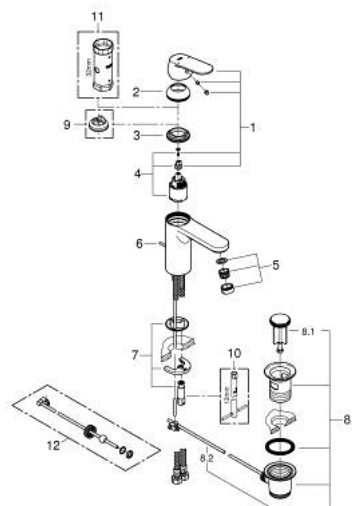

23 325 000 **EUROSMART COSMOPOLITAN MONOCOMANDO DE LAVATÓRIO 1/2"**
TAMANHO M

DESCRIÇÃO DO PRODUTO

- Colour: cromado
- Manipulo metálico
- Cartucho de discos cerâmicos GROHE SilkMove 35 mm
- Limitador ecológico de caudal
- Acabamento GROHE LongLife
- GROHE EcoJoy para menor consumo e jato perfeito
- Caudal máximo (a 3 bar): 5 l/min
- GROHE FastFixation sistema de rápida instalação

- Válvula automática 1 1/4"
- Ligações flexíveis
- Limitador de temperatura opcional

23 325 000 EUROSMART COSMOPOLITAN MONOCOMANDO DE LAVATÓRIO 1/2" TAMANHO M

PEÇAS DE REPOSIÇÃO , setembro 2012 – now

- 1: Manípulo e tampa (Spare part-nr. 46681000)
- 2: Calota (desde 1999) (Spare part-nr. 46492000)
- 3: união roscada (Spare part-nr. 46460000)
- 4: Cartucho (Spare part-nr. 46374000)
- 5: Perlator tipo "Mousseur" (Spare part-nr. 48159000)
- 6: Vareta pop-up (Spare part-nr. 46739000)
- 7: conjunto de montagem (Spare part-nr. 46671000)
- 8: Válvula automática 1 1/4" (Spare part-nr. 28910000)
- 8.1: Tampa de válvula (Spare part-nr. 07182000)
- 8.2: vareta (Spare part-nr. 07052000)
- 9: Limitador de temperatura (Spare part-nr. 46375000)*
- 10: Chave de tubo longa (Spare part-nr. 19017000)*
- 11: Chave de caixa (Spare part-nr. 19332000)*
- 12: vareta (Spare part-nr. 07341000)*