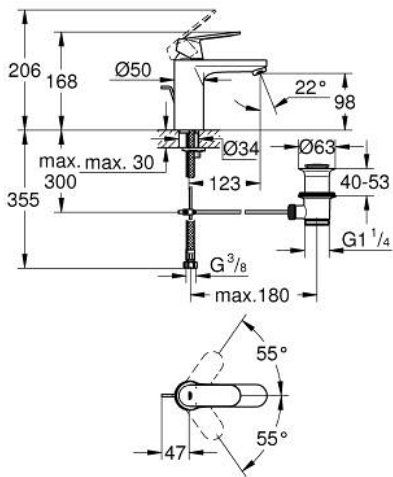

23 325 000 **EUROSMART COSMOPOLITAN MONOCOMANDO DE LAVATÓRIO 1/2"**
TAMANHO M

DESCRIÇÃO DO PRODUTO

- Colour: cromado
- Manipulo metálico
- Cartucho de discos cerâmicos GROHE SilkMove 35 mm
- Limitador ecológico de caudal
- Acabamento GROHE LongLife
- GROHE EcoJoy para menor consumo e jato perfeito
- Caudal máximo (a 3 bar): 5 l/min
- GROHE FastFixation sistema de rápida instalação

- Válvula automática 1 1/4"
- Ligações flexíveis
- Limitador de temperatura opcional

23 325 000 EUROSMART COSMOPOLITAN MONOCOMANDO DE LAVATÓRIO 1/2" TAMANHO M

PEÇAS DE REPOSIÇÃO , setembro 2012 – now

- 1: Manípulo e tampa (Spare part-nr. 46681000)
- 2: Calota (desde 1999) (Spare part-nr. 46492000)
- 3: união roscada (Spare part-nr. 46460000)
- 4: Cartucho (Spare part-nr. 46374000)
- 5: Perlator tipo "Mousseur" (Spare part-nr. 48159000)
- 6: Vareta pop-up (Spare part-nr. 46739000)
- 7: conjunto de montagem (Spare part-nr. 46671000)
- 8: Válvula automática 1 1/4" (Spare part-nr. 28910000)
- 8.1: Tampa de válvula (Spare part-nr. 07182000)
- 8.2: vareta (Spare part-nr. 07052000)
- 9: Limitador de temperatura (Spare part-nr. 46375000)*
- 10: Chave de tubo longa (Spare part-nr. 19017000)*
- 11: Chave de caixa (Spare part-nr. 19332000)*
- 12: vareta (Spare part-nr. 07341000)*