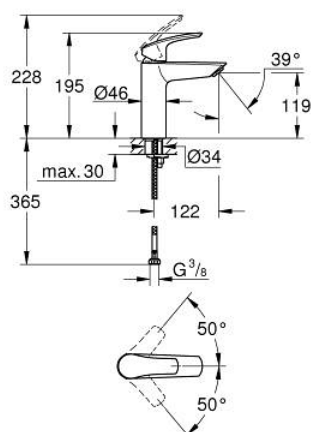

## 23 324 243 3 EUROSMART MONOCOMANDO DE LAVATÓRIO 1/2" TAMANHO M

### DESCRIÇÃO DO PRODUTO

- Colour: matte black
- 1 furo para instalação
- Manipulo metálico
- Cartucho de discos cerâmicos GROHE SilkMove 28 mm
- Limitador ecológico de caudal
- Com limitador ecológico de temperatura
- GROHE EcoJoy para menor consumo e jato perfeito
- Caudal máximo (a 3 bar): 5 l/min
- Vias de água separadas - sem chumbo e níquel
- GROHE FastFixation sistema de rápida instalação

- Corpo liso

- Ligações flexíveis
- Edição Profissional