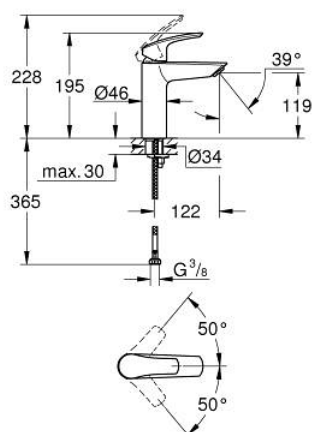

23 324 003 EUROSMART MONOCOMANDO DE LAVATÓRIO 1/2" TAMANHO M

DESCRIÇÃO DO PRODUTO

- Colour: cromado
- 1 furo para instalação
- Manipulo metálico
- Cartucho de discos cerâmicos GROHE SilkMove 28 mm
- Limitador ecológico de caudal
- Com limitador ecológico de temperatura
- Acabamento GROHE LongLife
- GROHE EcoJoy para menor consumo e jato perfeito
- Caudal máximo (a 3 bar): 5 l/min
- Vias de água separadas - sem chumbo e níquel
- GROHE FastFixation sistema de rápida instalação

- Corpo liso

- Ligações flexíveis
- Edição Profissional

23 324 003 **EUROSMART MONOCOMANDO DE LAVATÓRIO 1/2"**
TAMANHO M

PEÇAS DE REPOSIÇÃO , julho 2019 – now

- 1: Manípulo e tampa (Spare part-nr. 48548000)
- 2: Calota (desde 1999) (Spare part-nr. 46116000)
- 3: Cartucho (Spare part-nr. 48518000)
- 4: Perlador tipo "Mousseur" (Spare part-nr. 48159000)
- 5: conjunto de montagem (Spare part-nr. 46645000)
- 6: Válvula (Spare part-nr. 65807000)*
- 7: Chave de tubo longa (Spare part-nr. 19017000)*