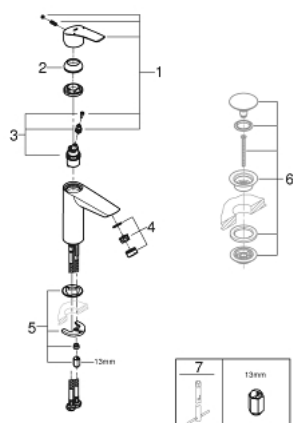

23 324 003 EUROSMART MONOCOMANDO DE LAVATÓRIO 1/2" TAMANHO M

DESCRIÇÃO DO PRODUTO

- Colour: cromado
- 1 furo para instalação
- Manipulo metálico
- Cartucho de discos cerâmicos GROHE SilkMove 28 mm
- Limitador ecológico de caudal
- Com limitador ecológico de temperatura
- Acabamento GROHE LongLife
- GROHE EcoJoy para menor consumo e jato perfeito
- Caudal máximo (a 3 bar): 5 l/min
- Vias de água separadas - sem chumbo e níquel
- GROHE FastFixation sistema de rápida instalação

- Corpo liso

- Ligações flexíveis
- Edição Profissional

23 324 003 **EUROSMART MONOCOMANDO DE LAVATÓRIO 1/2"**
TAMANHO M

PEÇAS DE REPOSIÇÃO , julho 2019 – now

- 1: Manípulo e tampa (Spare part-nr. 48548000)
- 2: Calota (desde 1999) (Spare part-nr. 46116000)
- 3: Cartucho (Spare part-nr. 48518000)
- 4: Perlador tipo "Mousseur" (Spare part-nr. 48159000)
- 5: conjunto de montagem (Spare part-nr. 46645000)
- 6: Válvula (Spare part-nr. 65807000)*
- 7: Chave de tubo longa (Spare part-nr. 19017000)*