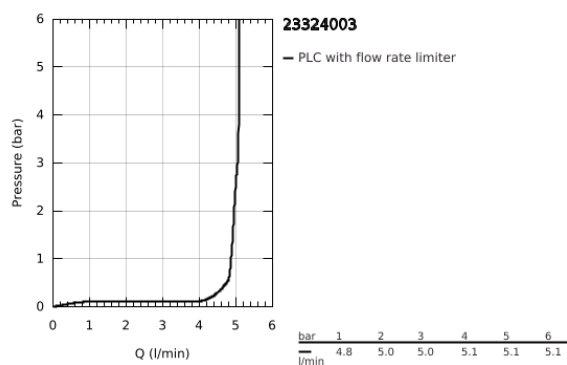

23 324 003 EUROSMART MONOCOMANDO DE LAVATÓRIO 1/2" TAMANHO M

DESCRIÇÃO DO PRODUTO

- Colour: cromado
- 1 furo para instalação
- Manipulo metálico
- Cartucho de discos cerâmicos GROHE SilkMove 28 mm
- Limitador ecológico de caudal
- Com limitador ecológico de temperatura
- Acabamento GROHE LongLife
- GROHE EcoJoy para menor consumo e jato perfeito
- Caudal máximo (a 3 bar): 5 l/min
- Vias de água separadas - sem chumbo e níquel
- GROHE FastFixation sistema de rápida instalação

- Corpo liso

- Ligações flexíveis
- Edição Profissional

23 324 003 **EUROSMART MONOCOMANDO DE LAVATÓRIO 1/2"**
TAMANHO M

PEÇAS DE REPOSIÇÃO , julho 2019 – now

- 1: Manípulo e tampa (Spare part-nr. 48548000)
- 2: Calota (desde 1999) (Spare part-nr. 46116000)
- 3: Cartucho (Spare part-nr. 48518000)
- 4: Perlador tipo "Mousseur" (Spare part-nr. 48159000)
- 5: conjunto de montagem (Spare part-nr. 46645000)
- 6: Válvula (Spare part-nr. 65807000)*
- 7: Chave de tubo longa (Spare part-nr. 19017000)*