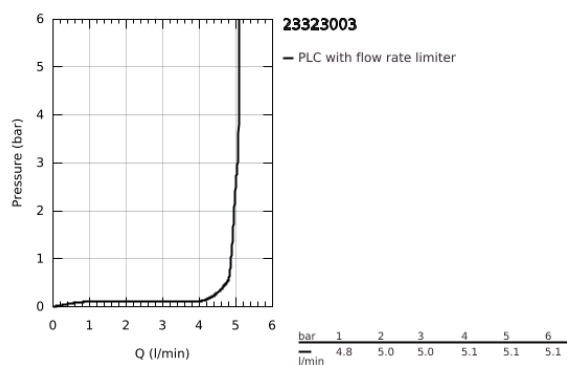

23 323 003 EUROSART MONOCOMANDO DE LAVATÓRIO 1/2" TAMANHO M

DESCRIÇÃO DO PRODUTO

- Colour: cromado
- 1 furo para instalação
- Manipulo metálico
- Cartucho de discos cerâmicos GROHE SilkMove 28 mm
- Limitador ecológico de caudal
- Com limitador ecológico de temperatura
- GROHE EcoJoy para menor consumo e jato perfeito
- Caudal máximo (a 3 bar): 5 l/min
- Acabamento GROHE LongLife
- Vias de água separadas - sem chumbo e níquel
- GROHE FastFixation sistema de rápida instalação

- Corrente deslizante
- Ligações flexíveis
- Edição Profissional

23 323 003 **EUROSMART MONOCOMANDO DE LAVATÓRIO 1/2"**
TAMANHO M

PEÇAS DE REPOSIÇÃO , julho 2019 – now

- 1: Manípulo e tampa (Spare part-nr. 48548000)
- 2: Calota (desde 1999) (Spare part-nr. 46116000)
- 3: Cartucho (Spare part-nr. 48518000)
- 4: corrente de deslize (Spare part-nr. 06815000)
- 5: Perlator tipo "Mousseur" (Spare part-nr. 48159000)
- 6: conjunto de montagem (Spare part-nr. 46645000)
- 7: Chave de tubo longa (Spare part-nr. 19017000)*