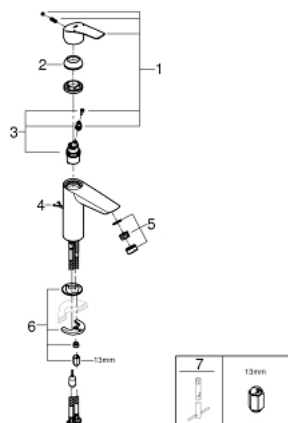

23 323 003 EUROSART MONOCOMANDO DE LAVATÓRIO 1/2" TAMANHO M

DESCRIÇÃO DO PRODUTO

- Colour: cromado
- 1 furo para instalação
- Manipulo metálico
- Cartucho de discos cerâmicos GROHE SilkMove 28 mm
- Limitador ecológico de caudal
- Com limitador ecológico de temperatura
- GROHE EcoJoy para menor consumo e jato perfeito
- Caudal máximo (a 3 bar): 5 l/min
- Acabamento GROHE LongLife
- Vias de água separadas - sem chumbo e níquel
- GROHE FastFixation sistema de rápida instalação

- Corrente deslizante
- Ligações flexíveis
- Edição Profissional

23 323 003 **EUROSMART MONOCOMANDO DE LAVATÓRIO 1/2"**
TAMANHO M

PEÇAS DE REPOSIÇÃO , julho 2019 – now

- 1: Manípulo e tampa (Spare part-nr. 48548000)
- 2: Calota (desde 1999) (Spare part-nr. 46116000)
- 3: Cartucho (Spare part-nr. 48518000)
- 4: corrente de deslize (Spare part-nr. 06815000)
- 5: Perlator tipo "Mousseur" (Spare part-nr. 48159000)
- 6: conjunto de montagem (Spare part-nr. 46645000)
- 7: Chave de tubo longa (Spare part-nr. 19017000)*