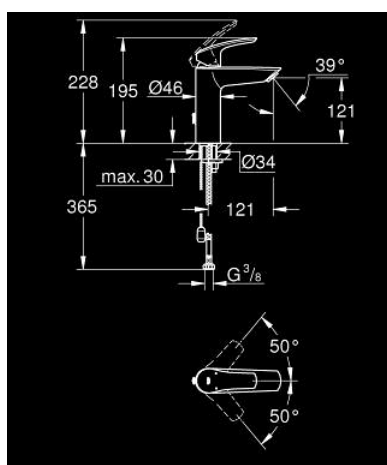

23 323 003 EUROSART MONOCOMANDO DE LAVATÓRIO 1/2" TAMANHO M

DESCRIÇÃO DO PRODUTO

- Colour: cromado
- 1 furo para instalação
- Manipulo metálico
- Cartucho de discos cerâmicos GROHE SilkMove 28 mm
- Limitador ecológico de caudal
- Com limitador ecológico de temperatura
- GROHE EcoJoy para menor consumo e jato perfeito
- Caudal máximo (a 3 bar): 5 l/min
- Acabamento GROHE LongLife
- Vias de água separadas - sem chumbo e níquel
- GROHE FastFixation sistema de rápida instalação

- Corrente deslizante
- Ligações flexíveis
- Edição Profissional

23 323 003 **EUROSMART MONOCOMANDO DE LAVATÓRIO 1/2"**
TAMANHO M

PEÇAS DE REPOSIÇÃO , julho 2019 – now

- 1: Manípulo e tampa (Spare part-nr. 48548000)
- 2: Calota (desde 1999) (Spare part-nr. 46116000)
- 3: Cartucho (Spare part-nr. 48518000)
- 4: corrente de deslize (Spare part-nr. 06815000)
- 5: Perlator tipo "Mousseur" (Spare part-nr. 48159000)
- 6: conjunto de montagem (Spare part-nr. 46645000)
- 7: Chave de tubo longa (Spare part-nr. 19017000)*