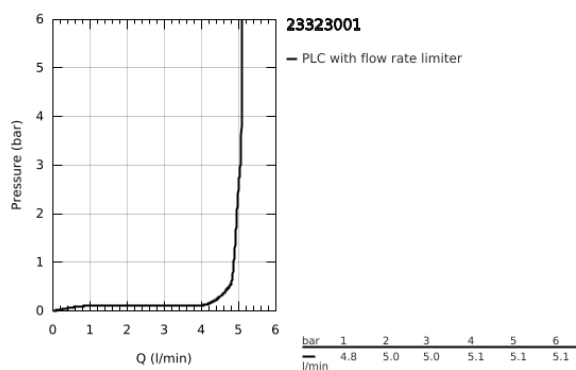

## 23 323 001 EUROSART MONOCOMANDO DE LAVATÓRIO 1/2" TAMANHO M

### DESCRIÇÃO DO PRODUTO

- Colour: cromado
- Manipulo metálico
- Cartucho de discos cerâmicos GROHE SilkMove 28 mm
- Com limitador ecológico de temperatura
- Acabamento GROHE LongLife
- GROHE EcoJoy para menor consumo e jato perfeito
- Caudal máximo (a 3 bar): 5 l/min
- GROHE FastFixation sistema de rápida instalação
- Corrente deslizando
- Ligações flexíveis

23 323 001 **EUROSMART MONOCOMANDO DE LAVATÓRIO 1/2"**  
**TAMANHO M**

**PEÇAS DE REPOSIÇÃO** , abril 2014 – now

- 1: Manípulo e tampa (Spare part-nr. 46859000)
- 2: casquilho roscado (Spare part-nr. 46715000)
- 3: Cartucho (Spare part-nr. 46580000)
- 4: Perlador tipo "Mousseur" (Spare part-nr. 48159000)
- 5: corrente de deslize (Spare part-nr. 06815000)
- 6: união roscada (Spare part-nr. 46249000)
- 7: Chave de tubo longa (Spare part-nr. 19017000)\*