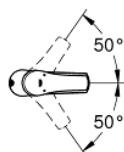

## 23 323 001 EUROSART MONOCOMANDO DE LAVATÓRIO 1/2" TAMANHO M

### DESCRIÇÃO DO PRODUTO

- Colour: cromado
- Manipulo metálico
- Cartucho de discos cerâmicos GROHE SilkMove 28 mm
- Com limitador ecológico de temperatura
- Acabamento GROHE LongLife
- GROHE EcoJoy para menor consumo e jato perfeito
- Caudal máximo (a 3 bar): 5 l/min
- GROHE FastFixation sistema de rápida instalação
- Corrente deslizando
- Ligações flexíveis

23 323 001 **EUROSMART MONOCOMANDO DE LAVATÓRIO 1/2"**  
**TAMANHO M**

**PEÇAS DE REPOSIÇÃO** , abril 2014 – now

- 1: Manípulo e tampa (Spare part-nr. 46859000)
- 2: casquilho roscado (Spare part-nr. 46715000)
- 3: Cartucho (Spare part-nr. 46580000)
- 4: Perlador tipo "Mousseur" (Spare part-nr. 48159000)
- 5: corrente de deslize (Spare part-nr. 06815000)
- 6: união roscada (Spare part-nr. 46249000)
- 7: Chave de tubo longa (Spare part-nr. 19017000)\*