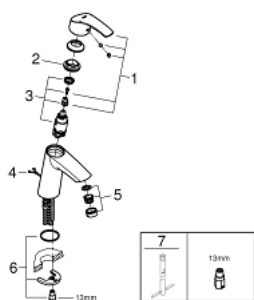

## 23 323 001 EUROSART MONOCOMANDO DE LAVATÓRIO 1/2" TAMANHO M

### DESCRIÇÃO DO PRODUTO

- Colour: cromado
- Manipulo metálico
- Cartucho de discos cerâmicos GROHE SilkMove 28 mm
- Com limitador ecológico de temperatura
- Acabamento GROHE LongLife
- GROHE EcoJoy para menor consumo e jato perfeito
- Caudal máximo (a 3 bar): 5 l/min
- GROHE FastFixation sistema de rápida instalação
- Corrente deslizando
- Ligações flexíveis

23 323 001 **EUROSMART MONOCOMANDO DE LAVATÓRIO 1/2"**  
**TAMANHO M**

**PEÇAS DE REPOSIÇÃO** , abril 2014 – now

- 1: Manípulo e tampa (Spare part-nr. 46859000)
- 2: casquilho roscado (Spare part-nr. 46715000)
- 3: Cartucho (Spare part-nr. 46580000)
- 4: Perlador tipo "Mousseur" (Spare part-nr. 48159000)
- 5: corrente de deslize (Spare part-nr. 06815000)
- 6: união roscada (Spare part-nr. 46249000)
- 7: Chave de tubo longa (Spare part-nr. 19017000)\*