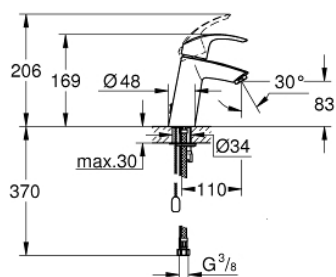

## 23 323 001 EUROSART MONOCOMANDO DE LAVATÓRIO 1/2" TAMANHO M

### DESCRIÇÃO DO PRODUTO

- Colour: cromado
- Manipulo metálico
- Cartucho de discos cerâmicos GROHE SilkMove 28 mm
- Com limitador ecológico de temperatura
- Acabamento GROHE LongLife
- GROHE EcoJoy para menor consumo e jato perfeito
- Caudal máximo (a 3 bar): 5 l/min
- GROHE FastFixation sistema de rápida instalação
- Corrente deslizando
- Ligações flexíveis

23 323 001 **EUROSMART MONOCOMANDO DE LAVATÓRIO 1/2"**  
**TAMANHO M**

**PEÇAS DE REPOSIÇÃO** , abril 2014 – now

- 1: Manípulo e tampa (Spare part-nr. 46859000)
- 2: casquilho roscado (Spare part-nr. 46715000)
- 3: Cartucho (Spare part-nr. 46580000)
- 4: Perlador tipo "Mousseur" (Spare part-nr. 48159000)
- 5: corrente de deslize (Spare part-nr. 06815000)
- 6: união roscada (Spare part-nr. 46249000)
- 7: Chave de tubo longa (Spare part-nr. 19017000)\*