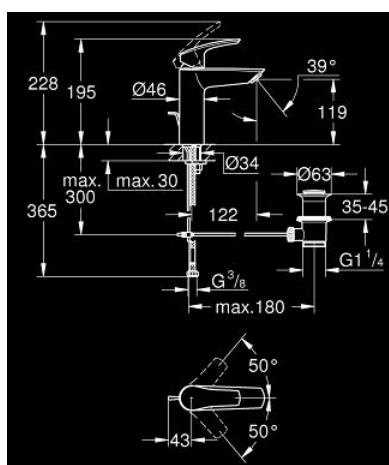

## 23 322 243 3 EUROSMART MONOCOMANDO DE LAVATÓRIO 1/2" TAMANHO M

### DESCRIÇÃO DO PRODUTO

- Colour: matte black
- 1 furo para instalação
- Manipulo metálico
- Cartucho de discos cerâmicos GROHE SilkMove 28 mm
- Limitador ecológico de caudal
- Com limitador ecológico de temperatura
- GROHE EcoJoy para menor consumo e jato perfeito
- Caudal máximo (a 3 bar): 5 l/min
- Vias de água separadas - sem chumbo e níquel
- GROHE FastFixation sistema de rápida instalação

- Válvula automática 1 1/4"
- Ligações flexíveis
- Edição Profissional