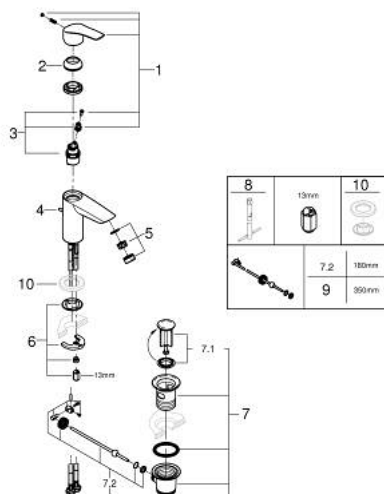

### DESCRIÇÃO DO PRODUTO

- Colour: matte black
- 1 furo para instalação
- Manipulo metálico
- Cartucho de discos cerâmicos GROHE SilkMove 28 mm
- Limitador ecológico de caudal
- Com limitador ecológico de temperatura
- GROHE EcoJoy para menor consumo e jato perfeito
- Caudal máximo (a 3 bar): 5 l/min
- Vias de água separadas - sem chumbo e níquel
- GROHE FastFixation sistema de rápida instalação

- Válvula automática 1 1/4"
- Ligações flexíveis
- Edição Profissional

## 23 322 243 3 EUROSMART MONOCOMANDO DE LAVATÓRIO 1/2" TAMANHO M

### PEÇAS DE REPOSIÇÃO , fevereiro 2023 – now

- 1: Manipulo e tampa (Spare part-nr. 485482430)
- 2: tampa (Spare part-nr. 461162430)
- 3: Cartucho (Spare part-nr. 48518000)
- 4: lift rod (Spare part-nr. 659362430)
- 5: emulsor (Spare part-nr. 1106372430)
- 6: conjunto de montagem (Spare part-nr. 46645000)
- 7: Válvula automática 1 1/4" (Spare part-nr. 289102430)
- 7.1: Tampa de válvula (Spare part-nr. 071822430)
- 7.2: vareta (Spare part-nr. 07052000)
- 8: Chave de tubo longa (Spare part-nr. 19017000)\*
- 9: vareta (Spare part-nr. 07341000)\*
- \* Acessórios Opcionais