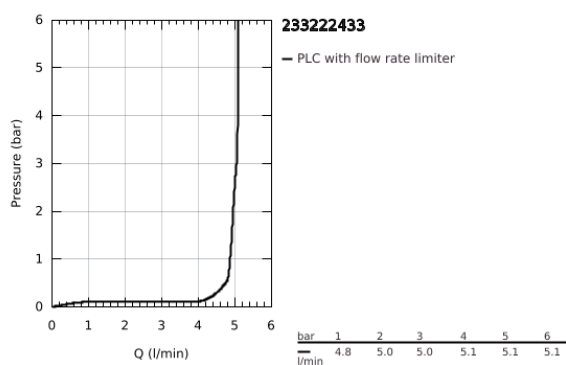

23 322 243 3 EUROSMART MONOCOMANDO DE LAVATÓRIO 1/2" TAMANHO M

DESCRIÇÃO DO PRODUTO

- Colour: matte black
- 1 furo para instalação
- Manipulo metálico
- Cartucho de discos cerâmicos GROHE SilkMove 28 mm
- Limitador ecológico de caudal
- Com limitador ecológico de temperatura
- GROHE EcoJoy para menor consumo e jato perfeito
- Caudal máximo (a 3 bar): 5 l/min
- Vias de água separadas - sem chumbo e níquel
- GROHE FastFixation sistema de rápida instalação

- Válvula automática 1 1/4"
- Ligações flexíveis
- Edição Profissional