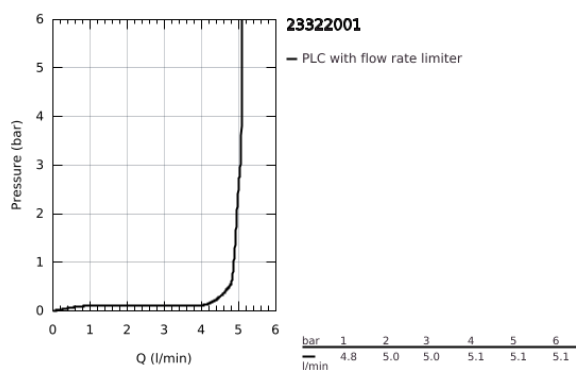

23 322 001 EUROSART MONOCOMANDO DE LAVATÓRIO 1/2" TAMANHO M

DESCRIÇÃO DO PRODUTO

- Colour: cromado
- Manipulo metálico
- Cartucho de discos cerâmicos GROHE SilkMove 28 mm
- Com limitador ecológico de temperatura
- Acabamento GROHE LongLife
- GROHE EcoJoy para menor consumo e jato perfeito
- Caudal máximo (a 3 bar): 5 l/min
- GROHE FastFixation sistema de rápida instalação
- Válvula automática 1 1/4"
- Ligações flexíveis

23 322 001 EUROSMART MONOCOMANDO DE LAVATÓRIO 1/2" TAMANHO M

PEÇAS DE REPOSIÇÃO , abril 2016 – now

- 1: Manipulo e tampa (Spare part-nr. 46859000)
- 2: casquilho roscado (Spare part-nr. 46715000)
- 3: Cartucho (Spare part-nr. 46580000)
- 4: Vareta pop-up (Spare part-nr. 06329000)
- 5: Perlator tipo "Mousseur" (Spare part-nr. 48159000)
- 6: união roscada (Spare part-nr. 46249000)
- 7: Válvula automática 1 1/4" (Spare part-nr. 28910000)
- 7.1: Tampa de válvula (Spare part-nr. 07182000)
- 7.2: vareta (Spare part-nr. 07052000)
- 8: Chave de tubo longa (Spare part-nr. 19017000)*
- 9: vareta (Spare part-nr. 07341000)*