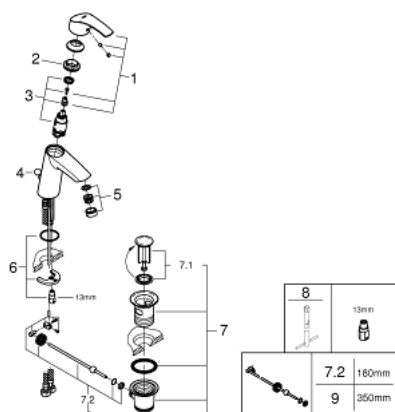

23 322 001 EUROSART MONOCOMANDO DE LAVATÓRIO 1/2" TAMANHO M

DESCRIÇÃO DO PRODUTO

- Colour: cromado
- Manipulo metálico
- Cartucho de discos cerâmicos GROHE SilkMove 28 mm
- Com limitador ecológico de temperatura
- Acabamento GROHE LongLife
- GROHE EcoJoy para menor consumo e jato perfeito
- Caudal máximo (a 3 bar): 5 l/min
- GROHE FastFixation sistema de rápida instalação
- Válvula automática 1 1/4"
- Ligações flexíveis

23 322 001 EUROSMART MONOCOMANDO DE LAVATÓRIO 1/2" TAMANHO M

PEÇAS DE REPOSIÇÃO , abril 2016 – now

- 1: Manipulo e tampa (Spare part-nr. 46859000)
- 2: casquilho roscado (Spare part-nr. 46715000)
- 3: Cartucho (Spare part-nr. 46580000)
- 4: Vareta pop-up (Spare part-nr. 06329000)
- 5: Perlator tipo "Mousseur" (Spare part-nr. 48159000)
- 6: união roscada (Spare part-nr. 46249000)
- 7: Válvula automática 1 1/4" (Spare part-nr. 28910000)
- 7.1: Tampa de válvula (Spare part-nr. 07182000)
- 7.2: vareta (Spare part-nr. 07052000)
- 8: Chave de tubo longa (Spare part-nr. 19017000)*
- 9: vareta (Spare part-nr. 07341000)*