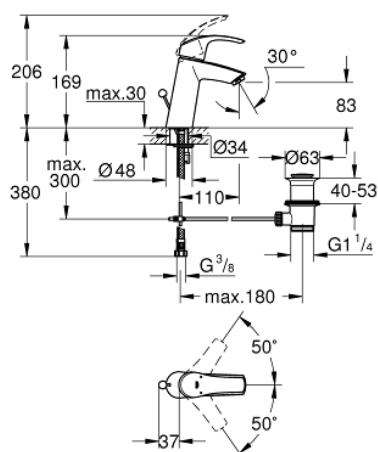

23 322 001 EUROSART MONOCOMANDO DE LAVATÓRIO 1/2" TAMANHO M

DESCRIÇÃO DO PRODUTO

- Colour: cromado
- Manipulo metálico
- Cartucho de discos cerâmicos GROHE SilkMove 28 mm
- Com limitador ecológico de temperatura
- Acabamento GROHE LongLife
- GROHE EcoJoy para menor consumo e jato perfeito
- Caudal máximo (a 3 bar): 5 l/min
- GROHE FastFixation sistema de rápida instalação
- Válvula automática 1 1/4"
- Ligações flexíveis

23 322 001 EUROSMART MONOCOMANDO DE LAVATÓRIO 1/2" TAMANHO M

PEÇAS DE REPOSIÇÃO , abril 2016 – now

- 1: Manipulo e tampa (Spare part-nr. 46859000)
- 2: casquilho roscado (Spare part-nr. 46715000)
- 3: Cartucho (Spare part-nr. 46580000)
- 4: Vareta pop-up (Spare part-nr. 06329000)
- 5: Perlator tipo "Mousseur" (Spare part-nr. 48159000)
- 6: união roscada (Spare part-nr. 46249000)
- 7: Válvula automática 1 1/4" (Spare part-nr. 28910000)
- 7.1: Tampa de válvula (Spare part-nr. 07182000)
- 7.2: vareta (Spare part-nr. 07052000)
- 8: Chave de tubo longa (Spare part-nr. 19017000)*
- 9: vareta (Spare part-nr. 07341000)*