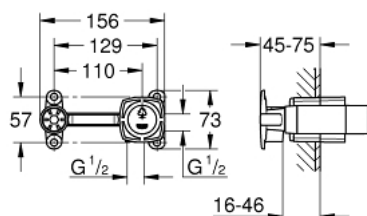

23 319 000 ELEMENTO ENCASTRÁVEL 1/2"

DESCRIÇÃO DO PRODUTO

- Para monocomando de lavatório (2 furos)
- Montagem na parede
- Sem elemento exterior
- Cartucho de discos cerâmicos GROHE SilkMove 35 mm
- Limitador ecológico de caudal
- Profundidade de instalação de 45 a 75 mm
- Equipamento de instalação

23 319 000 ELEMENTO ENCASTRÁVEL 1/2"

PEÇAS DE REPOSIÇÃO , junho 2012 – maio 2022

1: Cartucho (Spare part-nr. 46374000)

2: Chave de caixa (Spare part-nr. 19332000)*

* Acessórios Opcionais