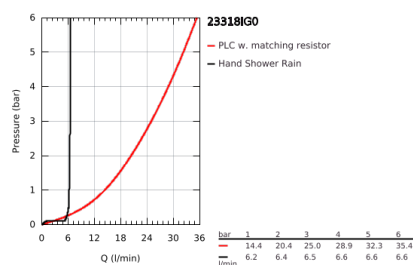

## 23 318 IG0 GRANDERA MONOCOMANDO DE BANHEIRA 1/2", MONTAGEM NO CHÃO

### DESCRIÇÃO DO PRODUTO

- Colour: crom/ouro
- Cartucho de discos cerâmicos GROHE SilkMove 46 mm
- Inversor automático: banheira/duche
- Bica com mousseur
- Chuveiro de mão 7,6l Grandera
- Bicha de chuveiro de 1,25 m