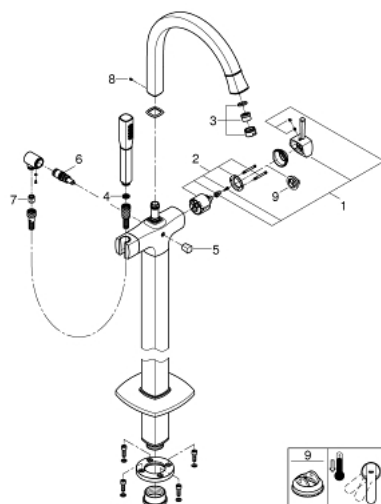

## 23 318 IG0 GRANDERA MONOCOMANDO DE BANHEIRA 1/2", MONTAGEM NO CHÃO

### DESCRIÇÃO DO PRODUTO

- Colour: crom/ouro
- Cartucho de discos cerâmicos GROHE SilkMove 46 mm
- Inversor automático: banheira/duche
- Bica com mousseur
- Chuveiro de mão 7,6l Grandera
- Bicha de chuveiro de 1,25 m

### PEÇAS DE REPOSIÇÃO , maio 2018 – now

- 1: Manípulo e tampa (Spare part-nr. 46833IG0)
  - 2: Cartucho (Spare part-nr. 46048000)
  - 3: Perlator tipo "Sistra" (Spare part-nr. 13907G00)
  - 4: filtro (Spare part-nr. 0700200M)
  - 5: Botão de inversão (Spare part-nr. 48217G00)
  - 6: Inversor (Spare part-nr. 65655000)
  - 7: Sede 1/2" (Spare part-nr. 08565000)
  - 8: Conjunto de prolongamento (Spare part-nr. 48003000)
  - 9: Limitador de temperatura (Spare part-nr. 46375000)\*
- \* Acessórios Opcionais