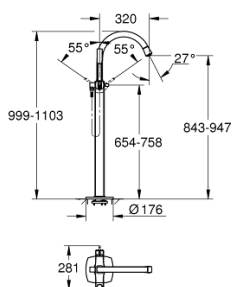

## 23 318 IG0 GRANDERA MONOCOMANDO DE BANHEIRA 1/2", MONTAGEM NO CHÃO

### DESCRIÇÃO DO PRODUTO

- Colour: crom/ouro
- Cartucho de discos cerâmicos GROHE SilkMove 46 mm
- Inversor automático: banheira/duche
- Bica com mousseur
- Chuveiro de mão 7,6l Grandera
- Bicha de chuveiro de 1,25 m

### PEÇAS DE REPOSIÇÃO , maio 2018 – now

- 1: Manípulo e tampa (Spare part-nr. 46833IG0)
  - 2: Cartucho (Spare part-nr. 46048000)
  - 3: Perlator tipo "Sistra" (Spare part-nr. 13907G00)
  - 4: filtro (Spare part-nr. 0700200M)
  - 5: Botão de inversão (Spare part-nr. 48217G00)
  - 6: Inversor (Spare part-nr. 65655000)
  - 7: Sede 1/2" (Spare part-nr. 08565000)
  - 8: Conjunto de prolongamento (Spare part-nr. 48003000)
  - 9: Limitador de temperatura (Spare part-nr. 46375000)\*
- \* Acessórios Opcionais