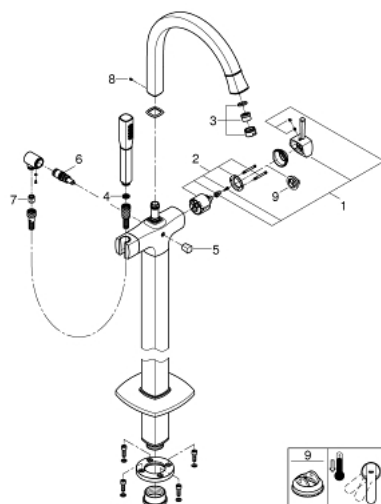

## 23 318 000 GRANDERA MONOCOMANDO DE BANHEIRA 1/2", MONTAGEM NO CHÃO

### DESCRIÇÃO DO PRODUTO

- Colour: cromado
- Sem conjunto encastrável
- Inversor automático: banheira/duche
- Bica com mousseur
- Chuveiro de mão 7,6l Grandera
- Bicha de chuveiro de 1,25 m

### PEÇAS DE REPOSIÇÃO , maio 2018 – now

- 1: Manípulo e tampa (Spare part-nr. 46833000)
  - 2: Cartucho (Spare part-nr. 46048000)
  - 3: Perlator tipo "Sistra" (Spare part-nr. 13907000)
  - 4: filtro (Spare part-nr. 0700200M)
  - 5: Botão de inversão (Spare part-nr. 48217000)
  - 6: Inversor (Spare part-nr. 65655000)
  - 7: Sede 1/2" (Spare part-nr. 08565000)
  - 8: Conjunto de prolongamento (Spare part-nr. 48003000)
  - 9: Limitador de temperatura (Spare part-nr. 46375000)\*
- \* Acessórios Opcionais