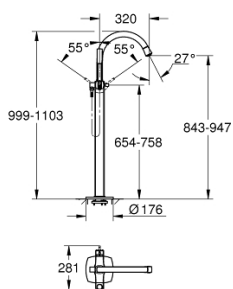

## 23 318 000 GRANDERA MONOCOMANDO DE BANHEIRA 1/2", MONTAGEM NO CHÃO

### DESCRIÇÃO DO PRODUTO

- Colour: cromado
- Sem conjunto encastrável
- Inversor automático: banheira/duche
- Bica com mousseur
- Chuveiro de mão 7,6l Grandera
- Bicha de chuveiro de 1,25 m

### PEÇAS DE REPOSIÇÃO , maio 2018 – now

- 1: Manípulo e tampa (Spare part-nr. 46833000)
  - 2: Cartucho (Spare part-nr. 46048000)
  - 3: Perlator tipo "Sistra" (Spare part-nr. 13907000)
  - 4: filtro (Spare part-nr. 0700200M)
  - 5: Botão de inversão (Spare part-nr. 48217000)
  - 6: Inversor (Spare part-nr. 65655000)
  - 7: Sede 1/2" (Spare part-nr. 08565000)
  - 8: Conjunto de prolongamento (Spare part-nr. 48003000)
  - 9: Limitador de temperatura (Spare part-nr. 46375000)\*
- \* Acessórios Opcionais