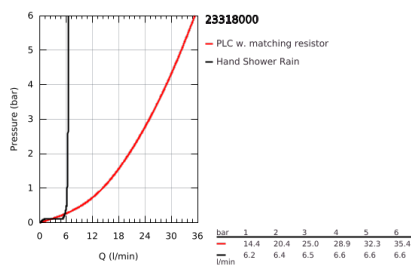

## 23 318 000 GRANDERA MONOCOMANDO DE BANHEIRA 1/2", MONTAGEM NO CHÃO

### DESCRIÇÃO DO PRODUTO

- Colour: cromado
- Sem conjunto encastrável
- Inversor automático: banheira/duche
- Bica com mousseur
- Chuveiro de mão 7,6l Grandera
- Bicha de chuveiro de 1,25 m