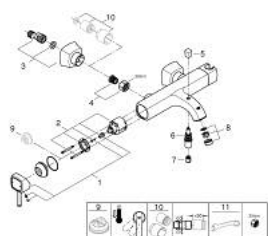

23 317 IG0 GRANDERA <P>MONOCOMANDO DE BANHEIRA E DUCHE 1/2" </P>

DESCRIÇÃO DO PRODUTO

- Colour: crom/ouro
- Montagem na parede
- Cartucho de discos cerâmicos GROHE SilkMove 46 mm
- Limitador ecológico de caudal
- Inversor automático: banheira/duche
- Válvula anti-retorno integrada na saída do flexível de chuveiro 1/2"
- Válvulas anti-retorno

23 317 IG0 GRANDERA <P>MONOCOMANDO DE BANHEIRA E DUCHE 1/2" </P>

PEÇAS DE REPOSIÇÃO , outubro 2018 – now

- 1: Manipulo e tampa (Spare part-nr. 46833IG0)
- 2: Cartucho (Spare part-nr. 46048000)
- 3: ligação s parate de parede (Spare part-nr. 46861000)
- 4: Sede 1/2" (Spare part-nr. 45044000)
- 5: Botão de inversão (Spare part-nr. 48217G00)
- 6: Inversor (Spare part-nr. 65655000)
- 7: Sede 1/2" (Spare part-nr. 08565000)
- 8: Perlator tipo "Mousseur" (Spare part-nr. 13952G00)
- 9: Limitador de temperatura (Spare part-nr. 46375000)*
- 10: extensão (Spare part-nr. 46238000)*
- 11: Chave de porcas (Spare part-nr. 19377000)*