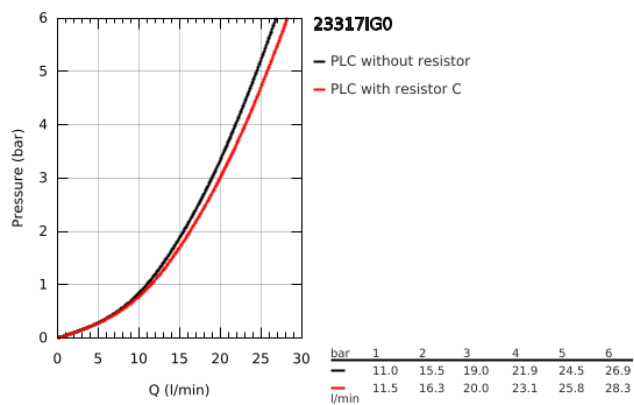

23 317 IG0 GRANDERA <P>MONOCOMANDO DE BANHEIRA E DUCHE 1/2" </P>

DESCRIÇÃO DO PRODUTO

- Colour: crom/ouro
- Montagem na parede
- Cartucho de discos cerâmicos GROHE SilkMove 46 mm
- Limitador ecológico de caudal
- Inversor automático: banheira/duche
- Válvula anti-retorno integrada na saída do flexível de chuveiro 1/2"
- Válvulas anti-retorno

23 317 IG0 GRANDERA <P>MONOCOMANDO DE BANHEIRA E DUCHE 1/2" </P>

PEÇAS DE REPOSIÇÃO , outubro 2018 – now

- 1: Manipulo e tampa (Spare part-nr. 46833IG0)
- 2: Cartucho (Spare part-nr. 46048000)
- 3: ligação s parate de parede (Spare part-nr. 46861000)
- 4: Sede 1/2" (Spare part-nr. 45044000)
- 5: Botão de inversão (Spare part-nr. 48217G00)
- 6: Inversor (Spare part-nr. 65655000)
- 7: Sede 1/2" (Spare part-nr. 08565000)
- 8: Perlator tipo "Mousseur" (Spare part-nr. 13952G00)
- 9: Limitador de temperatura (Spare part-nr. 46375000)*
- 10: extensão (Spare part-nr. 46238000)*
- 11: Chave de porcas (Spare part-nr. 19377000)*