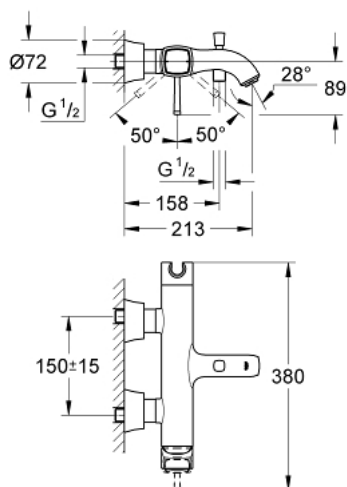

23 317 IG0 GRANDERA <P>MONOCOMANDO DE BANHEIRA E DUCHE 1/2" </P>

DESCRIÇÃO DO PRODUTO

- Colour: crom/ouro
- Montagem na parede
- Cartucho de discos cerâmicos GROHE SilkMove 46 mm
- Limitador ecológico de caudal
- Inversor automático: banheira/duche
- Válvula anti-retorno integrada na saída do flexível de chuveiro 1/2"
- Válvulas anti-retorno

23 317 IG0 GRANDERA <P>MONOCOMANDO DE BANHEIRA E DUCHE 1/2" </P>

PEÇAS DE REPOSIÇÃO , outubro 2018 – now

- 1: Manipulo e tampa (Spare part-nr. 46833IG0)
- 2: Cartucho (Spare part-nr. 46048000)
- 3: ligação s parate de parede (Spare part-nr. 46861000)
- 4: Sede 1/2" (Spare part-nr. 45044000)
- 5: Botão de inversão (Spare part-nr. 48217G00)
- 6: Inversor (Spare part-nr. 65655000)
- 7: Sede 1/2" (Spare part-nr. 08565000)
- 8: Perlator tipo "Mousseur" (Spare part-nr. 13952G00)
- 9: Limitador de temperatura (Spare part-nr. 46375000)*
- 10: extensão (Spare part-nr. 46238000)*
- 11: Chave de porcas (Spare part-nr. 19377000)*