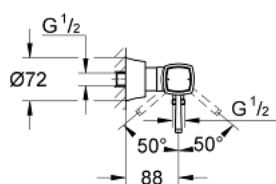

23 316 IG0 GRANDERA <P>MONOCOMANDO DE DUCHE 1/2" </P>

DESCRIÇÃO DO PRODUTO

- Colour: crom/ouro
- Montagem na parede
- Cartucho de discos cerâmicos GROHE SilkMove 46 mm
- Acabamento GROHE LongLife
- Limitador ecológico de caudal
- Suporte de chuveiro de mão integrado
- Saída para flexível de chuveiro 1/2"
- Válvulas anti-retorno integradas
- Rácores em S (150 ± 25)
- Válvulas anti-retorno

23 316 IG0 GRANDERA <P>MONOCOMANDO DE DUCHE 1/2" </P>

PEÇAS DE REPOSIÇÃO , outubro 2018 – now

- 1: Manipulo e tampa (Spare part-nr. 468331G0)
- 2: Cartucho (Spare part-nr. 46048000)
- 3: ligação s parate de parede (Spare part-nr. 46861000)
- 4: Sede 1/2" (Spare part-nr. 45044000)
- 5: Sede 1/2" (Spare part-nr. 08565000)
- 6: Limitador de temperatura (Spare part-nr. 46375000)*
- 7: extensão (Spare part-nr. 46238000)*
- 8: Chave de porcas (Spare part-nr. 19377000)*