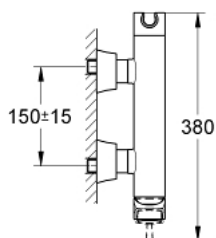

23 316 IG0 GRANDERA <P>MONOCOMANDO DE DUCHE 1/2" </P>

DESCRIÇÃO DO PRODUTO

- Colour: crom/ouro
- Montagem na parede
- Cartucho de discos cerâmicos GROHE SilkMove 46 mm
- Acabamento GROHE LongLife
- Limitador ecológico de caudal
- Suporte de chuveiro de mão integrado
- Saída para flexível de chuveiro 1/2"
- Válvulas anti-retorno integradas
- Rácores em S (150 ± 25)
- Válvulas anti-retorno

23 316 IG0 GRANDERA <P>MONOCOMANDO DE DUCHE 1/2" </P>

PEÇAS DE REPOSIÇÃO , outubro 2018 – now

- 1: Manipulo e tampa (Spare part-nr. 468331G0)
- 2: Cartucho (Spare part-nr. 46048000)
- 3: ligação s parate de parede (Spare part-nr. 46861000)
- 4: Sede 1/2" (Spare part-nr. 45044000)
- 5: Sede 1/2" (Spare part-nr. 08565000)
- 6: Limitador de temperatura (Spare part-nr. 46375000)*
- 7: extensão (Spare part-nr. 46238000)*
- 8: Chave de porcas (Spare part-nr. 19377000)*