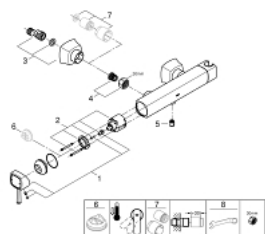

23 316 IG0 GRANDERA <P>MONOCOMANDO DE DUCHE 1/2" </P>

DESCRIÇÃO DO PRODUTO

- Colour: crom/ouro
- Montagem na parede
- Cartucho de discos cerâmicos GROHE SilkMove 46 mm
- Acabamento GROHE LongLife
- Limitador ecológico de caudal
- Suporte de chuveiro de mão integrado
- Saída para flexível de chuveiro 1/2"
- Válvulas anti-retorno integradas
- Rácores em S (150 ± 25)
- Válvulas anti-retorno

23 316 IG0 GRANDERA <P>MONOCOMANDO DE DUCHE 1/2" </P>

PEÇAS DE REPOSIÇÃO , outubro 2018 – now

- 1: Manipulo e tampa (Spare part-nr. 468331G0)
- 2: Cartucho (Spare part-nr. 46048000)
- 3: ligação s parate de parede (Spare part-nr. 46861000)
- 4: Sede 1/2" (Spare part-nr. 45044000)
- 5: Sede 1/2" (Spare part-nr. 08565000)
- 6: Limitador de temperatura (Spare part-nr. 46375000)*
- 7: extensão (Spare part-nr. 46238000)*
- 8: Chave de porcas (Spare part-nr. 19377000)*