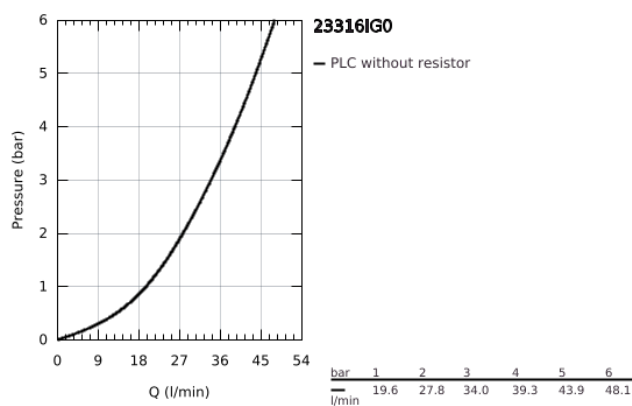

23 316 IG0 GRANDERA <P>MONOCOMANDO DE DUCHE 1/2" </P>

DESCRIÇÃO DO PRODUTO

- Colour: crom/ouro
- Montagem na parede
- Cartucho de discos cerâmicos GROHE SilkMove 46 mm
- Acabamento GROHE LongLife
- Limitador ecológico de caudal
- Suporte de chuveiro de mão integrado
- Saída para flexível de chuveiro 1/2"
- Válvulas anti-retorno integradas
- Rácores em S (150 ± 25)
- Válvulas anti-retorno

23 316 IG0 GRANDERA <P>MONOCOMANDO DE DUCHE 1/2" </P>

PEÇAS DE REPOSIÇÃO , outubro 2018 – now

- 1: Manipulo e tampa (Spare part-nr. 468331G0)
- 2: Cartucho (Spare part-nr. 46048000)
- 3: ligação s parate de parede (Spare part-nr. 46861000)
- 4: Sede 1/2" (Spare part-nr. 45044000)
- 5: Sede 1/2" (Spare part-nr. 08565000)
- 6: Limitador de temperatura (Spare part-nr. 46375000)*
- 7: extensão (Spare part-nr. 46238000)*
- 8: Chave de porcas (Spare part-nr. 19377000)*