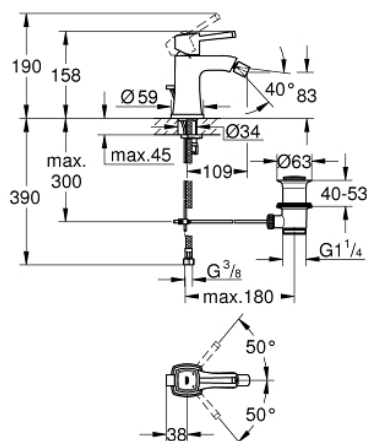

## 23 315 IG0 GRANDERA MONOCOMANDO DE BIDÉ 1/2" TAMANHO M

### DESCRIÇÃO DO PRODUTO

- Colour: crom/ouro
- Cartucho de discos cerâmicos GROHE SilkMove 28 mm
- Limitador de temperatura
- Acabamento GROHE LongLife
- Sistema de montagem GROHE FastFixation
- Mousseur com rótula orientável
- Válvula automática 1 1/4"
- Ligações flexíveis

### PEÇAS DE REPOSIÇÃO , junho 2012 – now

- 1: Manipulo e tampa (Spare part-nr. 46836IG0)
- 2: casquilho roscado (Spare part-nr. 46715000)
- 3: Cartucho (Spare part-nr. 46580000)
- 4: Perlator tipo "Mousseur" (Spare part-nr. 13989000)
- 5: Vareta pop-up (Spare part-nr. 46787000)
- 6: conjunto de montagem (Spare part-nr. 46671000)
- 7: Válvula automática 1 1/4" (Spare part-nr. 28910000)
- 7.1: Tampa de válvula (Spare part-nr. 07182000)
- 7.2: vareta (Spare part-nr. 07052000)
- 8: Chave de tubo longa (Spare part-nr. 19017000)\*
- 9: vareta (Spare part-nr. 07341000)\*