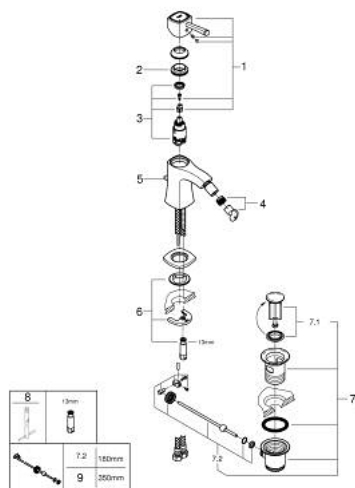

## 23 315 IG0 GRANDERA MONOCOMANDO DE BIDÉ 1/2" TAMANHO M

### DESCRIÇÃO DO PRODUTO

- Colour: crom/ouro
- Cartucho de discos cerâmicos GROHE SilkMove 28 mm
- Limitador de temperatura
- Acabamento GROHE LongLife
- Sistema de montagem GROHE FastFixation
- Mousseur com rótula orientável
- Válvula automática 1 1/4"
- Ligações flexíveis

### PEÇAS DE REPOSIÇÃO , junho 2012 – now

- 1: Manipulo e tampa (Spare part-nr. 46836IG0)
- 2: casquilho roscado (Spare part-nr. 46715000)
- 3: Cartucho (Spare part-nr. 46580000)
- 4: Perlator tipo "Mousseur" (Spare part-nr. 13989000)
- 5: Vareta pop-up (Spare part-nr. 46787000)
- 6: conjunto de montagem (Spare part-nr. 46671000)
- 7: Válvula automática 1 1/4" (Spare part-nr. 28910000)
- 7.1: Tampa de válvula (Spare part-nr. 07182000)
- 7.2: vareta (Spare part-nr. 07052000)
- 8: Chave de tubo longa (Spare part-nr. 19017000)\*
- 9: vareta (Spare part-nr. 07341000)\*