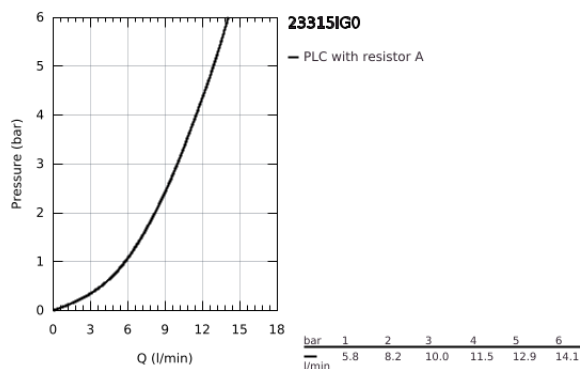

## 23 315 IG0 GRANDERA MONOCOMANDO DE BIDÉ 1/2" TAMANHO M

### DESCRIÇÃO DO PRODUTO

- Colour: crom/ouro
- Cartucho de discos cerâmicos GROHE SilkMove 28 mm
- Limitador de temperatura
- Acabamento GROHE LongLife
- Sistema de montagem GROHE FastFixation
- Mousseur com rótula orientável
- Válvula automática 1 1/4"
- Ligações flexíveis