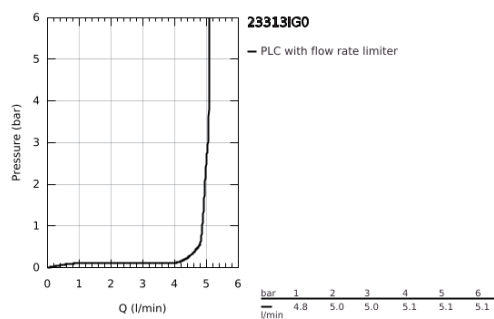

23 313 IG0 GRANDERA MONOCOMANDO DE LAVATÓRIO 1/2" TAMANHO XL

DESCRIÇÃO DO PRODUTO

- Colour: crom/ouro
- Para lavatórios altos
- Cartucho de discos cerâmicos GROHE SilkMove 28 mm
- GROHE EcoJoy para menor consumo e jato perfeito
- GROHE AquaGuide mousseur ajustável 5,7 l/min
- Sistema de montagem GROHE FastFixation

- Corpo liso

- Ligações flexíveis

23 313 IG0 GRANDERA MONOCOMANDO DE LAVATÓRIO 1/2" TAMANHO XL

PEÇAS DE REPOSIÇÃO , junho 2012 – now

- 1: Manípulo e tampa (Spare part-nr. 468361G0)
- 2: casquilho roscado (Spare part-nr. 46715000)
- 3: Cartucho (Spare part-nr. 46580000)
- 4: Perlator tipo "Mousseur" (Spare part-nr. 46837G00)
- 5: conjunto de montagem (Spare part-nr. 46671000)
- 6: Chave de tubo longa (Spare part-nr. 19017000)*