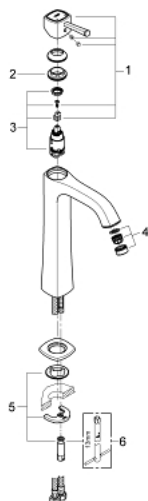

23 313 IG0 GRANDERA MONOCOMANDO DE LAVATÓRIO 1/2" TAMANHO XL

DESCRIÇÃO DO PRODUTO

- Colour: crom/ouro
- Para lavatórios altos
- Cartucho de discos cerâmicos GROHE SilkMove 28 mm
- GROHE EcoJoy para menor consumo e jato perfeito
- GROHE AquaGuide mousseur ajustável 5,7 l/min
- Sistema de montagem GROHE FastFixation

- Corpo liso

- Ligações flexíveis

23 313 IG0 GRANDERA MONOCOMANDO DE LAVATÓRIO 1/2" TAMANHO XL

PEÇAS DE REPOSIÇÃO , junho 2012 – now

- 1: Manípulo e tampa (Spare part-nr. 468361G0)
- 2: casquilho roscado (Spare part-nr. 46715000)
- 3: Cartucho (Spare part-nr. 46580000)
- 4: Perlator tipo "Mousseur" (Spare part-nr. 46837G00)
- 5: conjunto de montagem (Spare part-nr. 46671000)
- 6: Chave de tubo longa (Spare part-nr. 19017000)*