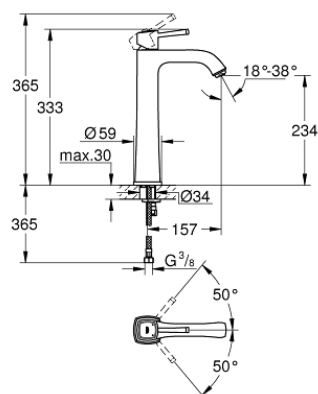

23 313 IG0 GRANDERA MONOCOMANDO DE LAVATÓRIO 1/2" TAMANHO XL

DESCRIÇÃO DO PRODUTO

- Colour: crom/ouro
- Para lavatórios altos
- Cartucho de discos cerâmicos GROHE SilkMove 28 mm
- GROHE EcoJoy para menor consumo e jato perfeito
- GROHE AquaGuide mousseur ajustável 5,7 l/min
- Sistema de montagem GROHE FastFixation

- Corpo liso

- Ligações flexíveis

23 313 IG0 GRANDERA MONOCOMANDO DE LAVATÓRIO 1/2" TAMANHO XL

PEÇAS DE REPOSIÇÃO , junho 2012 – now

- 1: Manípulo e tampa (Spare part-nr. 468361G0)
- 2: casquilho roscado (Spare part-nr. 46715000)
- 3: Cartucho (Spare part-nr. 46580000)
- 4: Perlator tipo "Mousseur" (Spare part-nr. 46837G00)
- 5: conjunto de montagem (Spare part-nr. 46671000)
- 6: Chave de tubo longa (Spare part-nr. 19017000)*