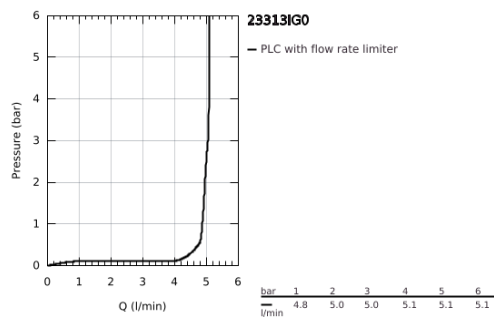

23 313 IG0 GRANDERA MONOCOMANDO DE LAVATÓRIO 1/2" TAMANHO XL

DESCRIÇÃO DO PRODUTO

- Colour: crom/ouro
- Para lavatórios altos
- Cartucho de discos cerâmicos GROHE SilkMove 28 mm
- GROHE EcoJoy para menor consumo e jato perfeito
- GROHE AquaGuide mousseur ajustável 5,7 l/min
- Sistema de montagem GROHE FastFixation

- Corpo liso

- Ligações flexíveis

23 313 IG0 GRANDERA MONOCOMANDO DE LAVATÓRIO 1/2" TAMANHO XL

PEÇAS DE REPOSIÇÃO , junho 2012 – now

- 1: Manípulo e tampa (Spare part-nr. 46836IG0)
- 2: casquilho roscado (Spare part-nr. 46715000)
- 3: Cartucho (Spare part-nr. 46580000)
- 4: Perlator tipo "Mousseur" (Spare part-nr. 46837G00)
- 5: conjunto de montagem (Spare part-nr. 46671000)
- 6: Chave de tubo longa (Spare part-nr. 19017000)*