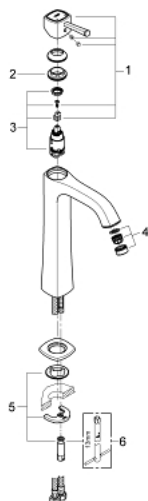

23 313 IG0 GRANDERA MONOCOMANDO DE LAVATÓRIO 1/2" TAMANHO XL

DESCRIÇÃO DO PRODUTO

- Colour: crom/ouro
- Para lavatórios altos
- Cartucho de discos cerâmicos GROHE SilkMove 28 mm
- GROHE EcoJoy para menor consumo e jato perfeito
- GROHE AquaGuide mousseur ajustável 5,7 l/min
- Sistema de montagem GROHE FastFixation

- Corpo liso

- Ligações flexíveis

23 313 IG0 GRANDERA MONOCOMANDO DE LAVATÓRIO 1/2" TAMANHO XL

PEÇAS DE REPOSIÇÃO , junho 2012 – now

- 1: Manípulo e tampa (Spare part-nr. 46836IG0)
- 2: casquilho roscado (Spare part-nr. 46715000)
- 3: Cartucho (Spare part-nr. 46580000)
- 4: Perlator tipo "Mousseur" (Spare part-nr. 46837G00)
- 5: conjunto de montagem (Spare part-nr. 46671000)
- 6: Chave de tubo longa (Spare part-nr. 19017000)*