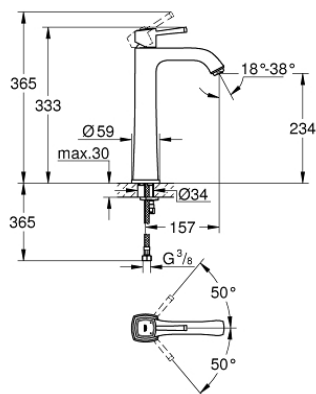

23 313 IG0 GRANDERA MONOCOMANDO DE LAVATÓRIO 1/2" TAMANHO XL

DESCRIÇÃO DO PRODUTO

- Colour: crom/ouro
- Para lavatórios altos
- Cartucho de discos cerâmicos GROHE SilkMove 28 mm
- GROHE EcoJoy para menor consumo e jato perfeito
- GROHE AquaGuide mousseur ajustável 5,7 l/min
- Sistema de montagem GROHE FastFixation

- Corpo liso

- Ligações flexíveis

23 313 IG0 GRANDERA MONOCOMANDO DE LAVATÓRIO 1/2" TAMANHO XL

PEÇAS DE REPOSIÇÃO , junho 2012 – now

- 1: Manípulo e tampa (Spare part-nr. 46836IG0)
- 2: casquilho roscado (Spare part-nr. 46715000)
- 3: Cartucho (Spare part-nr. 46580000)
- 4: Perlator tipo "Mousseur" (Spare part-nr. 46837G00)
- 5: conjunto de montagem (Spare part-nr. 46671000)
- 6: Chave de tubo longa (Spare part-nr. 19017000)*