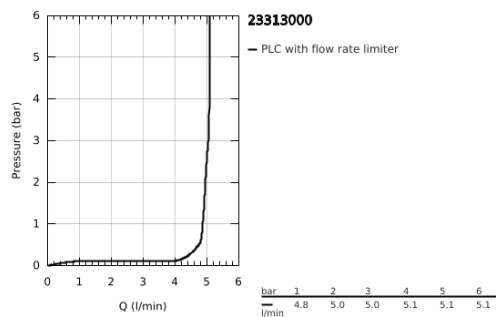

23 313 000 GRANDERA MONOCOMANDO DE LAVATÓRIO 1/2" TAMANHO XL

DESCRIÇÃO DO PRODUTO

- Colour: cromado
- Para lavatórios altos
- Cartucho de discos cerâmicos GROHE SilkMove 28 mm
- GROHE EcoJoy para menor consumo e jato perfeito
- Sistema de montagem GROHE FastFixation
- GROHE AquaGuide mousseur ajustável 5,7 l/min
- Corpo liso
- Ligações flexíveis

23 313 000 **GRANDERA MONOCOMANDO DE LAVATÓRIO 1/2"**
TAMANHO XL

PEÇAS DE REPOSIÇÃO , junho 2012 – now

- 1: Manípulo e tampa (Spare part-nr. 46836000)
- 2: casquilho roscado (Spare part-nr. 46715000)
- 3: Cartucho (Spare part-nr. 46580000)
- 4: Perlator tipo "Mousseur" (Spare part-nr. 46837000)
- 5: conjunto de montagem (Spare part-nr. 46671000)
- 6: Chave de tubo longa (Spare part-nr. 19017000)*