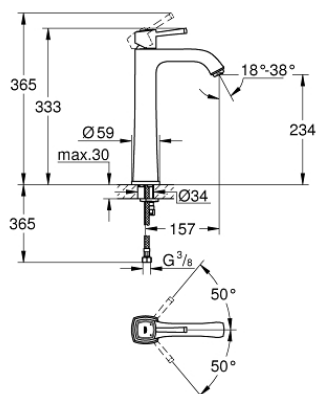

23 313 000 GRANDERA MONOCOMANDO DE LAVATÓRIO 1/2" TAMANHO XL

DESCRIÇÃO DO PRODUTO

- Colour: cromado
- Para lavatórios altos
- Cartucho de discos cerâmicos GROHE SilkMove 28 mm
- GROHE EcoJoy para menor consumo e jato perfeito
- Sistema de montagem GROHE FastFixation
- GROHE AquaGuide mousseur ajustável 5,7 l/min
- Corpo liso
- Ligações flexíveis

23 313 000 **GRANDERA MONOCOMANDO DE LAVATÓRIO 1/2"**
TAMANHO XL

PEÇAS DE REPOSIÇÃO , junho 2012 – now

- 1: Manípulo e tampa (Spare part-nr. 46836000)
- 2: casquilho roscado (Spare part-nr. 46715000)
- 3: Cartucho (Spare part-nr. 46580000)
- 4: Perlator tipo "Mousseur" (Spare part-nr. 46837000)
- 5: conjunto de montagem (Spare part-nr. 46671000)
- 6: Chave de tubo longa (Spare part-nr. 19017000)*