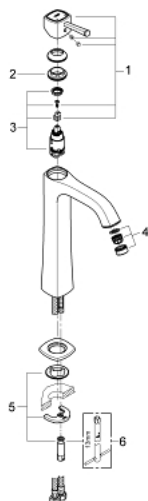

23 313 000 GRANDERA MONOCOMANDO DE LAVATÓRIO 1/2" TAMANHO XL

DESCRIÇÃO DO PRODUTO

- Colour: cromado
- Para lavatórios altos
- Cartucho de discos cerâmicos GROHE SilkMove 28 mm
- GROHE EcoJoy para menor consumo e jato perfeito
- Sistema de montagem GROHE FastFixation
- GROHE AquaGuide mousseur ajustável 5,7 l/min
- Corpo liso
- Ligações flexíveis

23 313 000 **GRANDERA MONOCOMANDO DE LAVATÓRIO 1/2"**
TAMANHO XL

PEÇAS DE REPOSIÇÃO , junho 2012 – now

- 1: Manípulo e tampa (Spare part-nr. 46836000)
- 2: casquilho roscado (Spare part-nr. 46715000)
- 3: Cartucho (Spare part-nr. 46580000)
- 4: Perlator tipo "Mousseur" (Spare part-nr. 46837000)
- 5: conjunto de montagem (Spare part-nr. 46671000)
- 6: Chave de tubo longa (Spare part-nr. 19017000)*