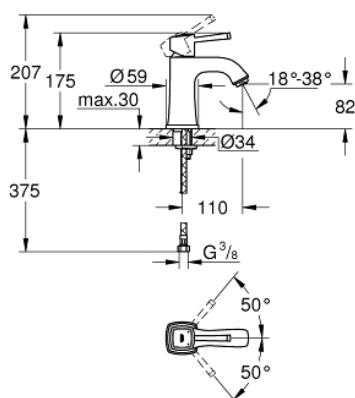

23 310 IG0 GRANDERA MONOCOMANDO DE LAVATÓRIO 1/2" TAMANHO M

DESCRIÇÃO DO PRODUTO

- Colour: crom/ouro
- Cartucho de discos cerâmicos GROHE SilkMove 28 mm
- Limitador de temperatura
- GROHE EcoJoy para menor consumo e jato perfeito
- Sistema de montagem GROHE FastFixation
- GROHE AquaGuide mousseur ajustável 5,7 l/min
- Corpo liso
- Ligações flexíveis

23 310 IG0 **GRANDERA MONOCOMANDO DE LAVATÓRIO 1/2"**
TAMANHO M

PEÇAS DE REPOSIÇÃO , junho 2012 – now

- 1: Manípulo e tampa (Spare part-nr. 468361G0)
- 2: casquilho roscado (Spare part-nr. 46715000)
- 3: Cartucho (Spare part-nr. 46580000)
- 4: Perlator tipo "Mousseur" (Spare part-nr. 46837G00)
- 5: conjunto de montagem (Spare part-nr. 46671000)
- 6: Chave de tubo longa (Spare part-nr. 19017000)*