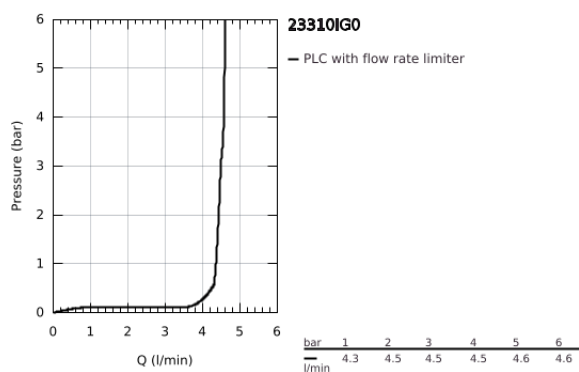

23 310 IG0 GRANDERA MONOCOMANDO DE LAVATÓRIO 1/2" TAMANHO M

DESCRIÇÃO DO PRODUTO

- Colour: crom/ouro
- Cartucho de discos cerâmicos GROHE SilkMove 28 mm
- Limitador de temperatura
- GROHE EcoJoy para menor consumo e jato perfeito
- Sistema de montagem GROHE FastFixation
- GROHE AquaGuide mousseur ajustável 5,7 l/min
- Corpo liso
- Ligações flexíveis

23 310 IG0 **GRANDERA MONOCOMANDO DE LAVATÓRIO 1/2"**
TAMANHO M

PEÇAS DE REPOSIÇÃO , junho 2012 – now

- 1: Manípulo e tampa (Spare part-nr. 468361G0)
- 2: casquilho roscado (Spare part-nr. 46715000)
- 3: Cartucho (Spare part-nr. 46580000)
- 4: Perlator tipo "Mousseur" (Spare part-nr. 46837G00)
- 5: conjunto de montagem (Spare part-nr. 46671000)
- 6: Chave de tubo longa (Spare part-nr. 19017000)*