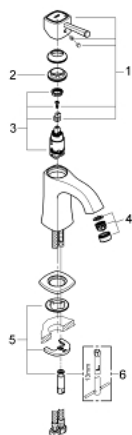

23 310 IG0 GRANDERA MONOCOMANDO DE LAVATÓRIO 1/2" TAMANHO M

DESCRIÇÃO DO PRODUTO

- Colour: crom/ouro
- Cartucho de discos cerâmicos GROHE SilkMove 28 mm
- Limitador de temperatura
- GROHE EcoJoy para menor consumo e jato perfeito
- Sistema de montagem GROHE FastFixation
- GROHE AquaGuide mousseur ajustável 5,7 l/min
- Corpo liso
- Ligações flexíveis

23 310 IG0 **GRANDERA MONOCOMANDO DE LAVATÓRIO 1/2"**
TAMANHO M

PEÇAS DE REPOSIÇÃO , junho 2012 – now

- 1: Manípulo e tampa (Spare part-nr. 468361G0)
- 2: casquilho roscado (Spare part-nr. 46715000)
- 3: Cartucho (Spare part-nr. 46580000)
- 4: Perlator tipo "Mousseur" (Spare part-nr. 46837G00)
- 5: conjunto de montagem (Spare part-nr. 46671000)
- 6: Chave de tubo longa (Spare part-nr. 19017000)*