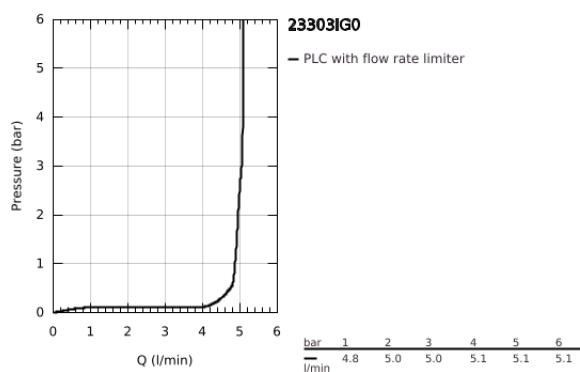

23 303 IG0 GRANDERA MONOCOMANDO DE LAVATÓRIO 1/2" TAMANHO M

DESCRIÇÃO DO PRODUTO

- Colour: crom/ouro
- Cartucho de discos cerâmicos GROHE SilkMove 28 mm
- Limitador de temperatura
- GROHE EcoJoy para menor consumo e jato perfeito
- Sistema de montagem GROHE FastFixation
- GROHE AquaGuide mousseur ajustável 5,7 l/min
- Válvula automática 1 1/4"
- Ligações flexíveis

23 303 IG0 GRANDERA MONOCOMANDO DE LAVATÓRIO 1/2" TAMANHO M

PEÇAS DE REPOSIÇÃO , janeiro 2012 – now

- 1: Manipulo e tampa (Spare part-nr. 46836IG0)
- 2: casquilho roscado (Spare part-nr. 46715000)
- 3: Cartucho (Spare part-nr. 46580000)
- 4: Perlator tipo "Mousseur" (Spare part-nr. 46837G00)
- 5: Vareta pop-up (Spare part-nr. 46787000)
- 6: conjunto de montagem (Spare part-nr. 46671000)
- 7: Válvula automática 1 1/4" (Spare part-nr. 28910000)
- 7.1: Tampa de válvula (Spare part-nr. 07182000)
- 7.2: vareta (Spare part-nr. 07052000)
- 8: Chave de tubo longa (Spare part-nr. 19017000)*
- 9: vareta (Spare part-nr. 07341000)*