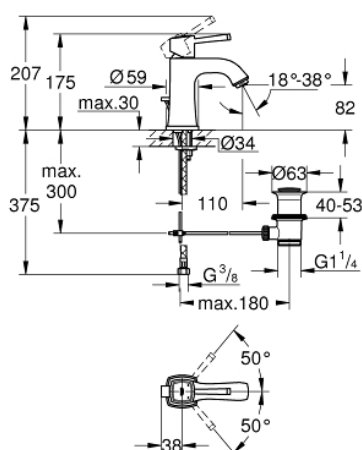

23 303 IG0 GRANDERA MONOCOMANDO DE LAVATÓRIO 1/2" TAMANHO M

DESCRIÇÃO DO PRODUTO

- Colour: crom/ouro
- Cartucho de discos cerâmicos GROHE SilkMove 28 mm
- Limitador de temperatura
- GROHE EcoJoy para menor consumo e jato perfeito
- Sistema de montagem GROHE FastFixation
- GROHE AquaGuide mousseur ajustável 5,7 l/min
- Válvula automática 1 1/4"
- Ligações flexíveis

23 303 IG0 GRANDERA MONOCOMANDO DE LAVATÓRIO 1/2" TAMANHO M

PEÇAS DE REPOSIÇÃO , janeiro 2012 – now

- 1: Manipulo e tampa (Spare part-nr. 46836IG0)
- 2: casquilho roscado (Spare part-nr. 46715000)
- 3: Cartucho (Spare part-nr. 46580000)
- 4: Perlator tipo "Mousseur" (Spare part-nr. 46837G00)
- 5: Vareta pop-up (Spare part-nr. 46787000)
- 6: conjunto de montagem (Spare part-nr. 46671000)
- 7: Válvula automática 1 1/4" (Spare part-nr. 28910000)
- 7.1: Tampa de válvula (Spare part-nr. 07182000)
- 7.2: vareta (Spare part-nr. 07052000)
- 8: Chave de tubo longa (Spare part-nr. 19017000)*
- 9: vareta (Spare part-nr. 07341000)*