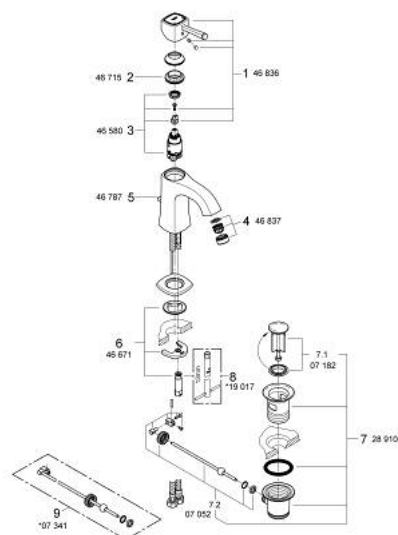

23 303 IG0 GRANDERA MONOCOMANDO DE LAVATÓRIO 1/2" TAMANHO M

DESCRIÇÃO DO PRODUTO

- Colour: crom/ouro
- Cartucho de discos cerâmicos GROHE SilkMove 28 mm
- Limitador de temperatura
- GROHE EcoJoy para menor consumo e jato perfeito
- Sistema de montagem GROHE FastFixation
- GROHE AquaGuide mousseur ajustável 5,7 l/min
- Válvula automática 1 1/4"
- Ligações flexíveis

23 303 IG0 GRANDERA MONOCOMANDO DE LAVATÓRIO 1/2" TAMANHO M

PEÇAS DE REPOSIÇÃO , janeiro 2012 – now

- 1: Manipulo e tampa (Spare part-nr. 46836IG0)
- 2: casquilho roscado (Spare part-nr. 46715000)
- 3: Cartucho (Spare part-nr. 46580000)
- 4: Perlator tipo "Mousseur" (Spare part-nr. 46837G00)
- 5: Vareta pop-up (Spare part-nr. 46787000)
- 6: conjunto de montagem (Spare part-nr. 46671000)
- 7: Válvula automática 1 1/4" (Spare part-nr. 28910000)
- 7.1: Tampa de válvula (Spare part-nr. 07182000)
- 7.2: vareta (Spare part-nr. 07052000)
- 8: Chave de tubo longa (Spare part-nr. 19017000)*
- 9: vareta (Spare part-nr. 07341000)*