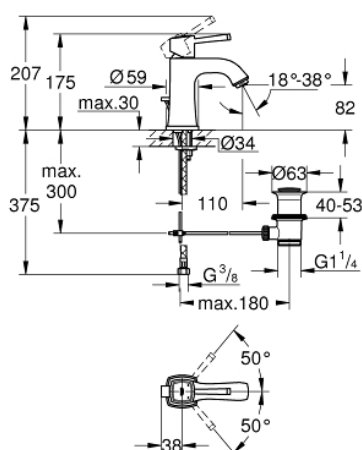

23 303 000 GRANDERA MONOCOMANDO DE LAVATÓRIO 1/2" TAMANHO M

DESCRIÇÃO DO PRODUTO

- Colour: cromado
- Cartucho de discos cerâmicos GROHE SilkMove 28 mm
- Limitador de temperatura
- GROHE EcoJoy para menor consumo e jato perfeito
- Sistema de montagem GROHE FastFixation
- GROHE AquaGuide mousseur ajustável 5,7 l/min
- Válvula automática 1 1/4"
- Ligações flexíveis

23 303 000 GRANDERA MONOCOMANDO DE LAVATÓRIO 1/2" TAMANHO M

PEÇAS DE REPOSIÇÃO , janeiro 2012 – now

- 1: Manipulo e tampa (Spare part-nr. 46836000)
- 2: casquilho roscado (Spare part-nr. 46715000)
- 3: Cartucho (Spare part-nr. 46580000)
- 4: Perlator tipo "Mousseur" (Spare part-nr. 46837000)
- 5: Vareta pop-up (Spare part-nr. 46787000)
- 6: conjunto de montagem (Spare part-nr. 46671000)
- 7: Válvula automática 1 1/4" (Spare part-nr. 28910000)
- 7.1: Tampa de válvula (Spare part-nr. 07182000)
- 7.2: vareta (Spare part-nr. 07052000)
- 8: Chave de tubo longa (Spare part-nr. 19017000)*
- 9: vareta (Spare part-nr. 07341000)*