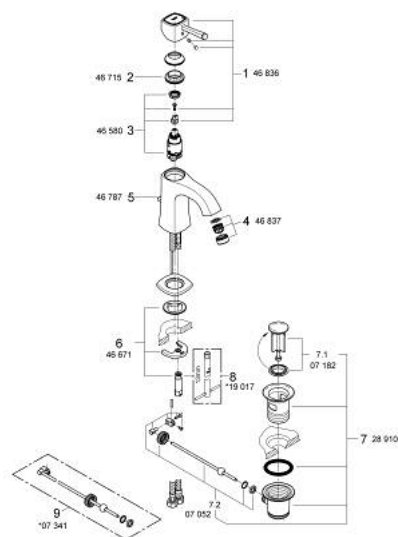

23 303 000 GRANDERA MONOCOMANDO DE LAVATÓRIO 1/2" TAMANHO M

DESCRIÇÃO DO PRODUTO

- Colour: cromado
- Cartucho de discos cerâmicos GROHE SilkMove 28 mm
- Limitador de temperatura
- GROHE EcoJoy para menor consumo e jato perfeito
- Sistema de montagem GROHE FastFixation
- GROHE AquaGuide mousseur ajustável 5,7 l/min
- Válvula automática 1 1/4"
- Ligações flexíveis

23 303 000 GRANDERA MONOCOMANDO DE LAVATÓRIO 1/2" TAMANHO M

PEÇAS DE REPOSIÇÃO , janeiro 2012 – now

- 1: Manipulo e tampa (Spare part-nr. 46836000)
- 2: casquilho roscado (Spare part-nr. 46715000)
- 3: Cartucho (Spare part-nr. 46580000)
- 4: Perlator tipo "Mousseur" (Spare part-nr. 46837000)
- 5: Vareta pop-up (Spare part-nr. 46787000)
- 6: conjunto de montagem (Spare part-nr. 46671000)
- 7: Válvula automática 1 1/4" (Spare part-nr. 28910000)
- 7.1: Tampa de válvula (Spare part-nr. 07182000)
- 7.2: vareta (Spare part-nr. 07052000)
- 8: Chave de tubo longa (Spare part-nr. 19017000)*
- 9: vareta (Spare part-nr. 07341000)*