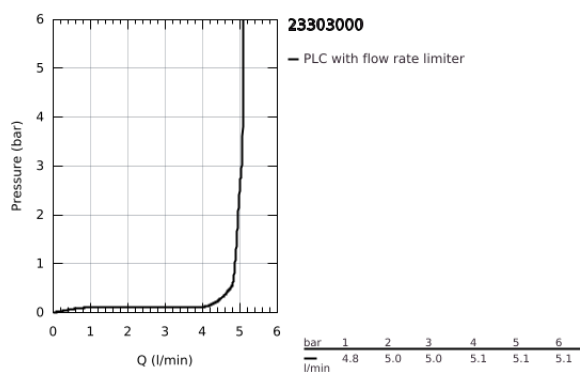

23 303 000 GRANDERA MONOCOMANDO DE LAVATÓRIO 1/2" TAMANHO M

DESCRIÇÃO DO PRODUTO

- Colour: cromado
- Cartucho de discos cerâmicos GROHE SilkMove 28 mm
- Limitador de temperatura
- GROHE EcoJoy para menor consumo e jato perfeito
- Sistema de montagem GROHE FastFixation
- GROHE AquaGuide mousseur ajustável 5,7 l/min
- Válvula automática 1 1/4"
- Ligações flexíveis

23 303 000 GRANDERA MONOCOMANDO DE LAVATÓRIO 1/2" TAMANHO M

PEÇAS DE REPOSIÇÃO , janeiro 2012 – now

- 1: Manipulo e tampa (Spare part-nr. 46836000)
- 2: casquilho roscado (Spare part-nr. 46715000)
- 3: Cartucho (Spare part-nr. 46580000)
- 4: Perlator tipo "Mousseur" (Spare part-nr. 46837000)
- 5: Vareta pop-up (Spare part-nr. 46787000)
- 6: conjunto de montagem (Spare part-nr. 46671000)
- 7: Válvula automática 1 1/4" (Spare part-nr. 28910000)
- 7.1: Tampa de válvula (Spare part-nr. 07182000)
- 7.2: vareta (Spare part-nr. 07052000)
- 8: Chave de tubo longa (Spare part-nr. 19017000)*
- 9: vareta (Spare part-nr. 07341000)*