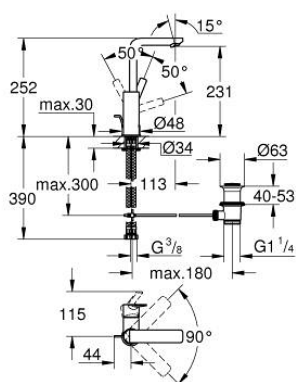

23 296 DC1 LINEARE MONOCOMANDO DE LAVATÓRIO 1/2" TAMANHO L

DESCRIÇÃO DO PRODUTO

- Colour: supersteel
- Manipulo metálico
- Cartucho de discos cerâmicos GROHE SilkMove 28 mm
- Com limitador ecológico de temperatura
- Acabamento GROHE LongLife
- GROHE EcoJoy para menor consumo e jato perfeito
- Caudal máximo (a 3 bar): 5 l/min
- Mousseur SpeedClean
- Sistema de instalação GROHE FastFixation Plus
- Bica giratória Perlator tipo "Mousseur"
- Válvula automática 1 1/4"
- Ligações flexíveis
- Pressão mínima 1,0 bar

23 296 DC1 LINEARE MONOCOMANDO DE LAVATÓRIO 1/2" TAMANHO L

9	13mm	82	190mm
		10	350mm

PEÇAS DE REPOSIÇÃO , setembro 2016 – now

- 1: Manipulo e tampa (Spare part-nr. 46984DC0)
- 2: Calota (desde 1999) (Spare part-nr. 46581DC0)
- 3: casquilho roscado (Spare part-nr. 07419000)
- 4: Cartucho (Spare part-nr. 46580000)
- 5: Perlator tipo "Mousseur" (Spare part-nr. 48159DC0)
- 6: Vareta pop-up (Spare part-nr. 46739EN0)
- 7: conjunto de montagem (Spare part-nr. 46645000)
- 8: Válvula automática 1 1/4" (Spare part-nr. 28910DC0)
- 9: Chave de tubo longa (Spare part-nr. 19017000)*
- 10: vareta (Spare part-nr. 07341000)*