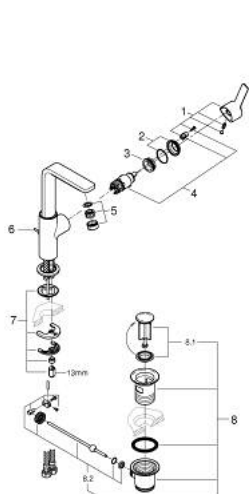

23 296 DC1 LINEARE MONOCOMANDO DE LAVATÓRIO 1/2" TAMANHO L

DESCRIÇÃO DO PRODUTO

- Colour: supersteel
- Manipulo metálico
- Cartucho de discos cerâmicos GROHE SilkMove 28 mm
- Com limitador ecológico de temperatura
- Acabamento GROHE LongLife
- GROHE EcoJoy para menor consumo e jato perfeito
- Caudal máximo (a 3 bar): 5 l/min
- Mousseur SpeedClean
- Sistema de instalação GROHE FastFixation Plus
- Bica giratória Perlator tipo "Mousseur"
- Válvula automática 1 1/4"
- Ligações flexíveis
- Pressão mínima 1,0 bar

23 296 DC1 LINEARE MONOCOMANDO DE LAVATÓRIO 1/2" TAMANHO L

9	13mm	82	190mm
		10	350mm

PEÇAS DE REPOSIÇÃO , setembro 2016 – now

- 1: Manipulo e tampa (Spare part-nr. 46984DC0)
- 2: Calota (desde 1999) (Spare part-nr. 46581DC0)
- 3: casquilho roscado (Spare part-nr. 07419000)
- 4: Cartucho (Spare part-nr. 46580000)
- 5: Perlator tipo "Mousseur" (Spare part-nr. 48159DC0)
- 6: Vareta pop-up (Spare part-nr. 46739EN0)
- 7: conjunto de montagem (Spare part-nr. 46645000)
- 8: Válvula automática 1 1/4" (Spare part-nr. 28910DC0)
- 9: Chave de tubo longa (Spare part-nr. 19017000)*
- 10: vareta (Spare part-nr. 07341000)*