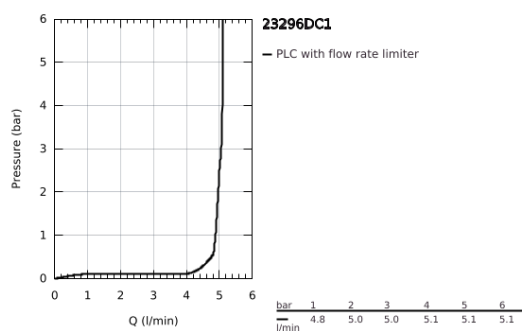

23 296 DC1 LINEARE MONOCOMANDO DE LAVATÓRIO 1/2" TAMANHO L

DESCRIÇÃO DO PRODUTO

- Colour: supersteel
- Manipulo metálico
- Cartucho de discos cerâmicos GROHE SilkMove 28 mm
- Com limitador ecológico de temperatura
- Acabamento GROHE LongLife
- GROHE EcoJoy para menor consumo e jato perfeito
- Caudal máximo (a 3 bar): 5 l/min
- Mousseur SpeedClean
- Sistema de instalação GROHE FastFixation Plus
- Bica giratória Perlator tipo "Mousseur"
- Válvula automática 1 1/4"
- Ligações flexíveis
- Pressão mínima 1,0 bar

23 296 DC1 LINEARE MONOCOMANDO DE LAVATÓRIO 1/2" TAMANHO L

9	13mm	82	190mm
		10	350mm

PEÇAS DE REPOSIÇÃO , setembro 2016 – now

- 1: Manipulo e tampa (Spare part-nr. 46984DC0)
- 2: Calota (desde 1999) (Spare part-nr. 46581DC0)
- 3: casquilho roscado (Spare part-nr. 07419000)
- 4: Cartucho (Spare part-nr. 46580000)
- 5: Perlator tipo "Mousseur" (Spare part-nr. 48159DC0)
- 6: Vareta pop-up (Spare part-nr. 46739EN0)
- 7: conjunto de montagem (Spare part-nr. 46645000)
- 8: Válvula automática 1 1/4" (Spare part-nr. 28910DC0)
- 9: Chave de tubo longa (Spare part-nr. 19017000)*
- 10: vareta (Spare part-nr. 07341000)*