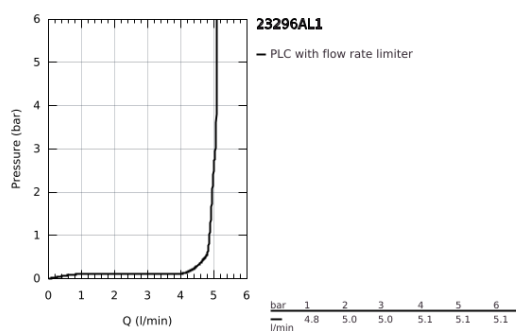

23 296 AL1 LINEARE MONOCOMANDO DE LAVATÓRIO 1/2" TAMANHO L

DESCRIÇÃO DO PRODUTO

- Colour: brushed hard graphite
- Manipulo metálico
- Cartucho de discos cerâmicos GROHE SilkMove 28 mm
- Com limitador ecológico de temperatura
- Acabamento GROHE LongLife
- GROHE EcoJoy para menor consumo e jato perfeito
- Caudal máximo (a 3 bar): 5 l/min
- Mousseur SpeedClean
- Sistema de instalação GROHE FastFixation Plus
- Bica giratória Perlator tipo "Mousseur"
- Válvula automática 1 1/4"
- Ligações flexíveis
- Pressão mínima 1,0 bar

23 296 AL1 LINEARE MONOCOMANDO DE LAVATÓRIO 1/2" TAMANHO L

9	13mm	82	190mm
		10	350mm

PEÇAS DE REPOSIÇÃO , março 2019 – now

- 1: Manipulo e tampa (Spare part-nr. 46984AL0)
- 2: Calota (desde 1999) (Spare part-nr. 46581AL0)
- 3: casquilho roscado (Spare part-nr. 07419000)
- 4: Cartucho (Spare part-nr. 46580000)
- 5: Perlator tipo "Mousseur" (Spare part-nr. 48159AL0)
- 6: Vareta pop-up (Spare part-nr. 46739AL0)
- 7: conjunto de montagem (Spare part-nr. 46645000)
- 8: Válvula automática 1 1/4" (Spare part-nr. 28910AL0)
- 9: Chave de tubo longa (Spare part-nr. 19017000)*
- 10: vareta (Spare part-nr. 07341000)*