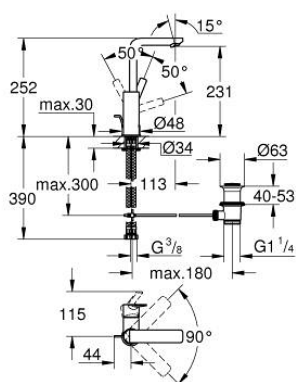

23 296 AL1 LINEARE MONOCOMANDO DE LAVATÓRIO 1/2" TAMANHO L

DESCRIÇÃO DO PRODUTO

- Colour: brushed hard graphite
- Manipulo metálico
- Cartucho de discos cerâmicos GROHE SilkMove 28 mm
- Com limitador ecológico de temperatura
- Acabamento GROHE LongLife
- GROHE EcoJoy para menor consumo e jato perfeito
- Caudal máximo (a 3 bar): 5 l/min
- Mousseur SpeedClean
- Sistema de instalação GROHE FastFixation Plus
- Bica giratória Perlator tipo "Mousseur"
- Válvula automática 1 1/4"
- Ligações flexíveis
- Pressão mínima 1,0 bar

23 296 AL1 LINEARE MONOCOMANDO DE LAVATÓRIO 1/2" TAMANHO L

9	13mm	82	190mm
		10	350mm

PEÇAS DE REPOSIÇÃO , março 2019 – now

- 1: Manipulo e tampa (Spare part-nr. 46984AL0)
- 2: Calota (desde 1999) (Spare part-nr. 46581AL0)
- 3: casquilho roscado (Spare part-nr. 07419000)
- 4: Cartucho (Spare part-nr. 46580000)
- 5: Perlator tipo "Mousseur" (Spare part-nr. 48159AL0)
- 6: Vareta pop-up (Spare part-nr. 46739AL0)
- 7: conjunto de montagem (Spare part-nr. 46645000)
- 8: Válvula automática 1 1/4" (Spare part-nr. 28910AL0)
- 9: Chave de tubo longa (Spare part-nr. 19017000)*
- 10: vareta (Spare part-nr. 07341000)*