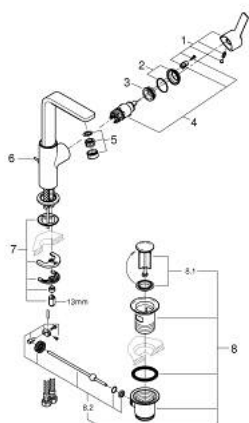

23 296 AL1 LINEARE MONOCOMANDO DE LAVATÓRIO 1/2" TAMANHO L

DESCRIÇÃO DO PRODUTO

- Colour: brushed hard graphite
- Manipulo metálico
- Cartucho de discos cerâmicos GROHE SilkMove 28 mm
- Com limitador ecológico de temperatura
- Acabamento GROHE LongLife
- GROHE EcoJoy para menor consumo e jato perfeito
- Caudal máximo (a 3 bar): 5 l/min
- Mousseur SpeedClean
- Sistema de instalação GROHE FastFixation Plus
- Bica giratória Perlator tipo "Mousseur"
- Válvula automática 1 1/4"
- Ligações flexíveis
- Pressão mínima 1,0 bar

23 296 AL1 LINEARE MONOCOMANDO DE LAVATÓRIO 1/2" TAMANHO L

9	13mm	82	190mm
		10	350mm

PEÇAS DE REPOSIÇÃO , março 2019 – now

- 1: Manipulo e tampa (Spare part-nr. 46984AL0)
- 2: Calota (desde 1999) (Spare part-nr. 46581AL0)
- 3: casquilho roscado (Spare part-nr. 07419000)
- 4: Cartucho (Spare part-nr. 46580000)
- 5: Perlator tipo "Mousseur" (Spare part-nr. 48159AL0)
- 6: Vareta pop-up (Spare part-nr. 46739AL0)
- 7: conjunto de montagem (Spare part-nr. 46645000)
- 8: Válvula automática 1 1/4" (Spare part-nr. 28910AL0)
- 9: Chave de tubo longa (Spare part-nr. 19017000)*
- 10: vareta (Spare part-nr. 07341000)*