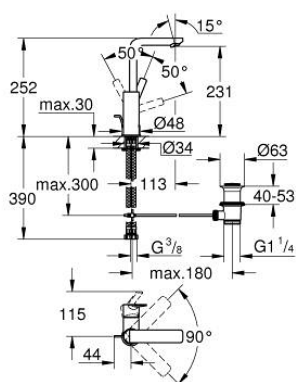

23 296 243 1 LINEARE MONOCOMANDO DE LAVATÓRIO 1/2" TAMANHO L

DESCRIÇÃO DO PRODUTO

- Colour: matte black
- Manipulo metálico
- Cartucho de discos cerâmicos GROHE SilkMove 28 mm
- Com limitador ecológico de temperatura
- GROHE EcoJoy para menor consumo e jato perfeito
- Caudal máximo (a 3 bar): 5 l/min
- Mousseur SpeedClean
- Sistema de instalação GROHE FastFixation Plus
- Bica giratória Perlator tipo "Mousseur"
- Válvula automática 1 1/4"
- Ligações flexíveis
- Pressão mínima 1,0 bar

23 296 243 1 LINEARE MONOCOMANDO DE LAVATÓRIO 1/2" TAMANHO L

PEÇAS DE REPOSIÇÃO , maio 2024 – now

- 1: Manipulo e tampa (Spare part-nr. 469842430)
- 2: Calota (desde 1999) (Spare part-nr. 465812430)
- 3: casquilho roscado (Spare part-nr. 07419000)
- 4: Cartucho (Spare part-nr. 46580000)
- 5: Perlator tipo "Mousseur" (Spare part-nr. 481592430)
- 6: vareta (Spare part-nr. 467392430)
- 7: conjunto de montagem (Spare part-nr. 46645000)
- 8: Válvula automática 1 1/4" (Spare part-nr. 289102430)
- 8.1: Tampa de válvula (Spare part-nr. 071822430)
- 8.2: vareta (Spare part-nr. 07052000)
- 9: Chave de tubo longa (Spare part-nr. 19017000)*
- 10: vareta (Spare part-nr. 07341000)*