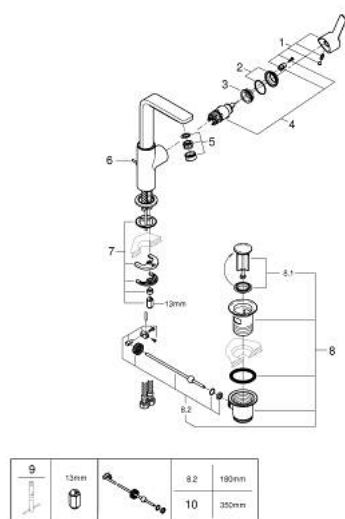

23 296 243 1 LINEARE MONOCOMANDO DE LAVATÓRIO 1/2" TAMANHO L

DESCRIÇÃO DO PRODUTO

- Colour: matte black
- Manipulo metálico
- Cartucho de discos cerâmicos GROHE SilkMove 28 mm
- Com limitador ecológico de temperatura
- GROHE EcoJoy para menor consumo e jato perfeito
- Caudal máximo (a 3 bar): 5 l/min
- Mousseur SpeedClean
- Sistema de instalação GROHE FastFixation Plus
- Bica giratória Perlator tipo "Mousseur"
- Válvula automática 1 1/4"
- Ligações flexíveis
- Pressão mínima 1,0 bar

23 296 243 1 LINEARE MONOCOMANDO DE LAVATÓRIO 1/2" TAMANHO L

PEÇAS DE REPOSIÇÃO , maio 2024 – now

- 1: Manipulo e tampa (Spare part-nr. 469842430)
- 2: Calota (desde 1999) (Spare part-nr. 465812430)
- 3: casquilho roscado (Spare part-nr. 07419000)
- 4: Cartucho (Spare part-nr. 46580000)
- 5: Perlator tipo "Mousseur" (Spare part-nr. 481592430)
- 6: vareta (Spare part-nr. 467392430)
- 7: conjunto de montagem (Spare part-nr. 46645000)
- 8: Válvula automática 1 1/4" (Spare part-nr. 289102430)
- 8.1: Tampa de válvula (Spare part-nr. 071822430)
- 8.2: vareta (Spare part-nr. 07052000)
- 9: Chave de tubo longa (Spare part-nr. 19017000)*
- 10: vareta (Spare part-nr. 07341000)*