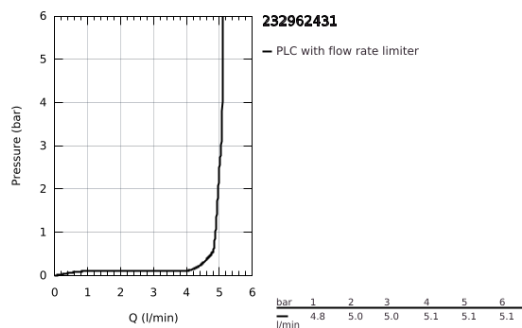

23 296 243 1 LINEARE MONOCOMANDO DE LAVATÓRIO 1/2" TAMANHO L

DESCRIÇÃO DO PRODUTO

- Colour: matte black
- Manipulo metálico
- Cartucho de discos cerâmicos GROHE SilkMove 28 mm
- Com limitador ecológico de temperatura
- GROHE EcoJoy para menor consumo e jato perfeito
- Caudal máximo (a 3 bar): 5 l/min
- Mousseur SpeedClean
- Sistema de instalação GROHE FastFixation Plus
- Bica giratória Perlator tipo "Mousseur"
- Válvula automática 1 1/4"
- Ligações flexíveis
- Pressão mínima 1,0 bar

23 296 243 1 LINEARE MONOCOMANDO DE LAVATÓRIO 1/2" TAMANHO L

PEÇAS DE REPOSIÇÃO , maio 2024 – now

- 1: Manipulo e tampa (Spare part-nr. 469842430)
- 2: Calota (desde 1999) (Spare part-nr. 465812430)
- 3: casquilho roscado (Spare part-nr. 07419000)
- 4: Cartucho (Spare part-nr. 46580000)
- 5: Perlator tipo "Mousseur" (Spare part-nr. 481592430)
- 6: vareta (Spare part-nr. 467392430)
- 7: conjunto de montagem (Spare part-nr. 46645000)
- 8: Válvula automática 1 1/4" (Spare part-nr. 289102430)
- 8.1: Tampa de válvula (Spare part-nr. 071822430)
- 8.2: vareta (Spare part-nr. 07052000)
- 9: Chave de tubo longa (Spare part-nr. 19017000)*
- 10: vareta (Spare part-nr. 07341000)*