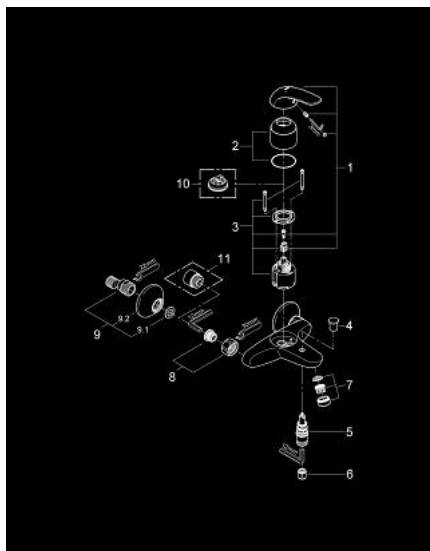

## 23 270 000 SWIFT <P>MONOCOMANDO DE BANHEIRA E DUCHE 1/2" </P>

### DESCRIÇÃO DO PRODUTO

- Colour: cromado
- Manipulo metálico
- Cartucho de discos cerâmicos GROHE SilkMove 46 mm
- Limitador ecológico de caudal
- Acabamento GROHE LongLife
- Inversor automático: banheira/duche
- Válvula anti-retorno integrada
- QuickSpanner incluído

## 23 270 000 SWIFT <P>MONOCOMANDO DE BANHEIRA E DUCHE 1/2"</P>

### PEÇAS DE REPOSIÇÃO , agosto 2011 – now

- 1: Manipulo e tampa (Spare part-nr. 46644000)
- 2: Calota (desde 1999) (Spare part-nr. 46578000)
- 3: Cartucho (Spare part-nr. 46048000)
- 4: Manipulo regulador com Aquadimmer (Spare part-nr. 65648000)
- 5: Inversor (Spare part-nr. 65655000)
- 6: Sede 1/2" (Spare part-nr. 08565000)
- 7: Perlator tipo "Mousseur" (Spare part-nr. 13952000)
- 8: Sede 1/2" (Spare part-nr. 45044000)
- 9: Rácor em S (Spare part-nr. 12075000)
- 9.1: Obturador 1/2" (Spare part-nr. 0138600M)
- 9.2: Espelho (Spare part-nr. 0221000M)
- 10: Limitador de temperatura (Spare part-nr. 46375000)\*
- 11: Prolongamentos 3/4", 20 mm (Spare part-nr. 0713000M)\*
- 12: Chave de porcas (Spare part-nr. 19377000)\*