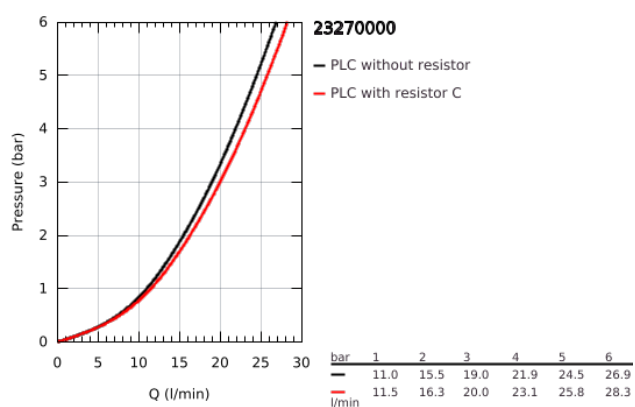

### DESCRIÇÃO DO PRODUTO

- Colour: cromado
- Manipulo metálico
- Cartucho de discos cerâmicos GROHE SilkMove 46 mm
- Limitador ecológico de caudal
- Acabamento GROHE LongLife
- Inversor automático: banheira/duche
- Válvula anti-retorno integrada
- QuickSpanner incluído