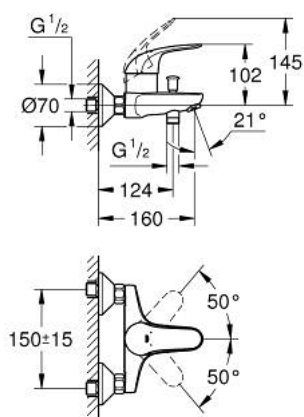

### DESCRIÇÃO DO PRODUTO

- Colour: cromado
- Manipulo metálico
- Cartucho de discos cerâmicos GROHE SilkMove 46 mm
- Limitador ecológico de caudal
- Acabamento GROHE LongLife
- Inversor automático: banheira/duche
- Válvula anti-retorno integrada
- QuickSpanner incluído

### PEÇAS DE REPOSIÇÃO , agosto 2011 – now

- 1: Manipulo e tampa (Spare part-nr. 46644000)
- 2: Calota (desde 1999) (Spare part-nr. 46578000)
- 3: Cartucho (Spare part-nr. 46048000)
- 4: Manipulo regulador com Aquadimmer (Spare part-nr. 65648000)
- 5: Inversor (Spare part-nr. 65655000)
- 6: Sede 1/2" (Spare part-nr. 08565000)
- 7: Perlator tipo "Mousseur" (Spare part-nr. 13952000)
- 8: Sede 1/2" (Spare part-nr. 45044000)
- 9: Rácor em S (Spare part-nr. 12075000)
- 9.1: Obturador 1/2" (Spare part-nr. 0138600M)
- 9.2: Espelho (Spare part-nr. 0221000M)
- 10: Limitador de temperatura (Spare part-nr. 46375000)\*
- 11: Prolongamentos 3/4", 20 mm (Spare part-nr. 0713000M)\*
- 12: Chave de porcas (Spare part-nr. 19377000)\*