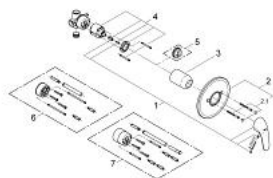

23 269 000 **SWIFT <P>MONOCOMANDO DE DUCHE 1/2" </P>**

**DESCRIÇÃO DO PRODUTO**

- Colour: cromado
- Manipulo metálico
- Encastrável
- Cartucho de discos cerâmicos GROHE SilkMove 46 mm
- Acabamento GROHE LongLife

23 269 000 **SWIFT <P>MONOCOMANDO DE DUCHE 1/2" </P>**

**PEÇAS DE REPOSIÇÃO** , agosto 2011 – now

- 1: Manipulo e tampa (Spare part-nr. 46644000)
- 2: Espelho (Spare part-nr. 46469000)
- 2.1: conjunto de parafusos (Spare part-nr. 46088000)
- 3: Calota (desde 1999) (Spare part-nr. 02693000)
- 4: Cartucho (Spare part-nr. 46048000)
- 5: Limitador de temperatura (Spare part-nr. 46308000)\*
- 6: Extensão para GROHE Sense (Spare part-nr. 46191000)\*
- 7: Extensão para GROHE Sense (Spare part-nr. 46343000)\*