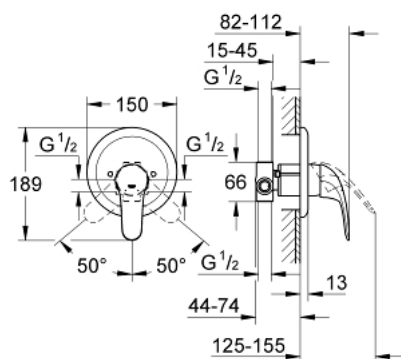

23 269 000 **SWIFT <P>MONOCOMANDO DE DUCHE 1/2" </P>**

**DESCRIÇÃO DO PRODUTO**

- Colour: cromado
- Manipulo metálico
- Encastrável
- Cartucho de discos cerâmicos GROHE SilkMove 46 mm
- Acabamento GROHE LongLife

23 269 000 **SWIFT <P>MONOCOMANDO DE DUCHE 1/2" </P>**

**PEÇAS DE REPOSIÇÃO** , agosto 2011 – now

- 1: Manipulo e tampa (Spare part-nr. 46644000)
- 2: Espelho (Spare part-nr. 46469000)
- 2.1: conjunto de parafusos (Spare part-nr. 46088000)
- 3: Calota (desde 1999) (Spare part-nr. 02693000)
- 4: Cartucho (Spare part-nr. 46048000)
- 5: Limitador de temperatura (Spare part-nr. 46308000)\*
- 6: Extensão para GROHE Sense (Spare part-nr. 46191000)\*
- 7: Extensão para GROHE Sense (Spare part-nr. 46343000)\*