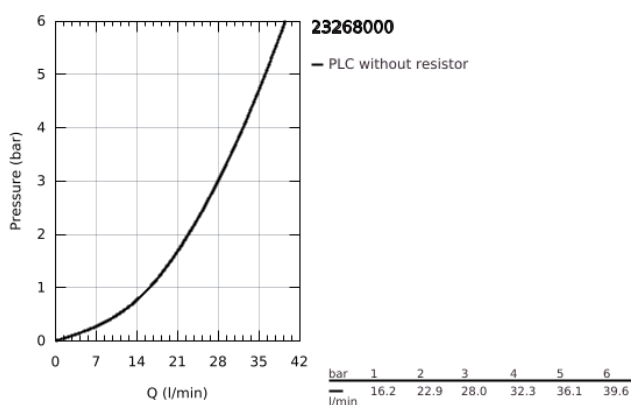

23 268 000 **SWIFT <P>MONOCOMANDO DE DUCHE 1/2" </P>**

DESCRIÇÃO DO PRODUTO

- Colour: cromado
- Cartucho de discos cerâmicos GROHE SilkMove 46 mm
- Limitador ecológico de caudal
- Acabamento GROHE LongLife
- Válvula anti-retorno integrada
- QuickSpanner incluído

23 268 000 **SWIFT <P>MONOCOMANDO DE DUCHE 1/2" </P>**

PEÇAS DE REPOSIÇÃO, agosto 2011 – now

- 1: Manipulo e tampa (Spare part-nr. 46644000)
- 2: Calota (desde 1999) (Spare part-nr. 46597000)
- 3: Cartucho (Spare part-nr. 46048000)
- 4: Sede 1/2" (Spare part-nr. 45044000)
- 5: Rácor em S (Spare part-nr. 12075000)
- 5.1: Obturador 1/2" (Spare part-nr. 0138600M)
- 5.2: Espelho (Spare part-nr. 0221000M)
- 6: Sede 1/2" (Spare part-nr. 08565000)
- 7: Limitador de temperatura (Spare part-nr. 46375000)*
- 8: Prolongamentos 3/4", 20 mm (Spare part-nr. 0713000M)*
- 9: Chave de porcas (Spare part-nr. 19377000)*