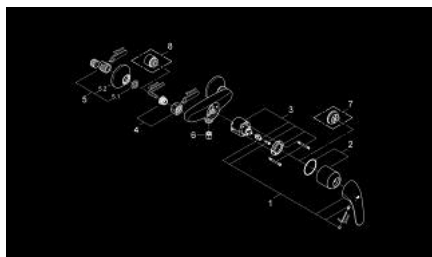

23 268 000 **SWIFT <P>MONOCOMANDO DE DUCHE 1/2" </P>**

DESCRIÇÃO DO PRODUTO

- Colour: cromado
- Cartucho de discos cerâmicos GROHE SilkMove 46 mm
- Limitador ecológico de caudal
- Acabamento GROHE LongLife
- Válvula anti-retorno integrada
- QuickSpanner incluído

23 268 000 **SWIFT <P>MONOCOMANDO DE DUCHE 1/2" </P>**

PEÇAS DE REPOSIÇÃO, agosto 2011 – now

- 1: Manipulo e tampa (Spare part-nr. 46644000)
- 2: Calota (desde 1999) (Spare part-nr. 46597000)
- 3: Cartucho (Spare part-nr. 46048000)
- 4: Sede 1/2" (Spare part-nr. 45044000)
- 5: Rácor em S (Spare part-nr. 12075000)
- 5.1: Obturador 1/2" (Spare part-nr. 0138600M)
- 5.2: Espelho (Spare part-nr. 0221000M)
- 6: Sede 1/2" (Spare part-nr. 08565000)
- 7: Limitador de temperatura (Spare part-nr. 46375000)*
- 8: Prolongamentos 3/4", 20 mm (Spare part-nr. 0713000M)*
- 9: Chave de porcas (Spare part-nr. 19377000)*