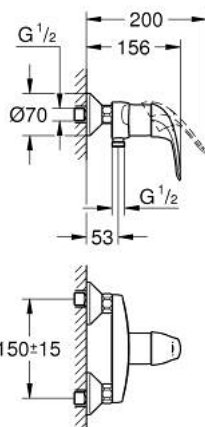

23 268 000 **SWIFT <P>MONOCOMANDO DE DUCHE 1/2" </P>**

DESCRIÇÃO DO PRODUTO

- Colour: cromado
- Cartucho de discos cerâmicos GROHE SilkMove 46 mm
- Limitador ecológico de caudal
- Acabamento GROHE LongLife
- Válvula anti-retorno integrada
- QuickSpanner incluído

23 268 000 **SWIFT <P>MONOCOMANDO DE DUCHE 1/2" </P>**

PEÇAS DE REPOSIÇÃO, agosto 2011 – now

- 1: Manipulo e tampa (Spare part-nr. 46644000)
- 2: Calota (desde 1999) (Spare part-nr. 46597000)
- 3: Cartucho (Spare part-nr. 46048000)
- 4: Sede 1/2" (Spare part-nr. 45044000)
- 5: Rácor em S (Spare part-nr. 12075000)
- 5.1: Obturador 1/2" (Spare part-nr. 0138600M)
- 5.2: Espelho (Spare part-nr. 0221000M)
- 6: Sede 1/2" (Spare part-nr. 08565000)
- 7: Limitador de temperatura (Spare part-nr. 46375000)*
- 8: Prolongamentos 3/4", 20 mm (Spare part-nr. 0713000M)*
- 9: Chave de porcas (Spare part-nr. 19377000)*