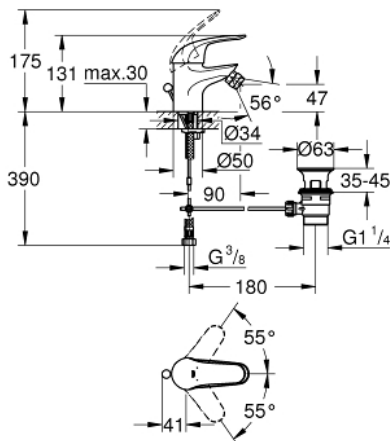

23 266 000 SWIFT MONOCOMANDO DE BIDÉ 1/2" TAMANHO S

DESCRIÇÃO DO PRODUTO

- Colour: cromado
- Cartucho de discos cerâmicos GROHE SilkMove 35 mm
- Acabamento GROHE LongLife
- Mousseur com rótula orientável
- Válvula automática 1 1/4"

23 266 000 SWIFT MONOCOMANDO DE BIDÉ 1/2" TAMANHO S

PEÇAS DE REPOSIÇÃO , agosto 2016 – now

- 1: Manipulo e tampa (Spare part-nr. 46644000)
- 2: Calota (desde 1999) (Spare part-nr. 46436000)
- 3: união roscada (Spare part-nr. 46460000)
- 4: Cartucho (Spare part-nr. 46374000)
- 5: Perlator tipo «Mousseur» (Spare part-nr. 13951000)
- 6: conjunto de montagem (Spare part-nr. 46671000)
- 7: Válvula automática 1 1/4" (Spare part-nr. 28910000)
- 8: Vareta pop-up (Spare part-nr. 06329000)
- 9: Limitador de temperatura (Spare part-nr. 46375000)*
- 10: Chave de caixa (Spare part-nr. 19332000)*
- 11: Chave de tubo longa (Spare part-nr. 19017000)*
- 12: vareta (Spare part-nr. 07341000)*