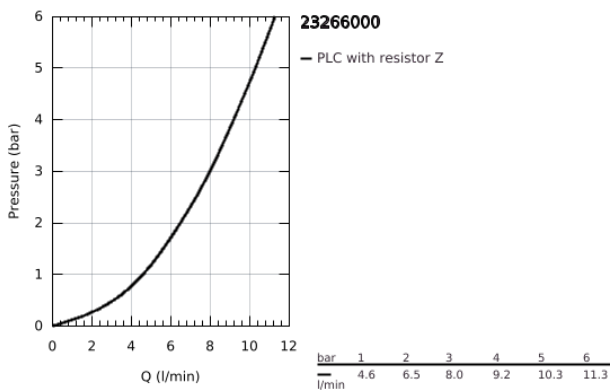

23 266 000 SWIFT MONOCOMANDO DE BIDÉ 1/2" TAMANHO S

DESCRIÇÃO DO PRODUTO

- Colour: cromado
- Cartucho de discos cerâmicos GROHE SilkMove 35 mm
- Acabamento GROHE LongLife
- Mousseur com rótula orientável
- Válvula automática 1 1/4"

23 266 000 SWIFT MONOCOMANDO DE BIDÉ 1/2" TAMANHO S

PEÇAS DE REPOSIÇÃO , agosto 2016 – now

- 1: Manipulo e tampa (Spare part-nr. 46644000)
- 2: Calota (desde 1999) (Spare part-nr. 46436000)
- 3: união roscada (Spare part-nr. 46460000)
- 4: Cartucho (Spare part-nr. 46374000)
- 5: Perlator tipo «Mousseur» (Spare part-nr. 13951000)
- 6: conjunto de montagem (Spare part-nr. 46671000)
- 7: Válvula automática 1 1/4" (Spare part-nr. 28910000)
- 8: Vareta pop-up (Spare part-nr. 06329000)
- 9: Limitador de temperatura (Spare part-nr. 46375000)*
- 10: Chave de caixa (Spare part-nr. 19332000)*
- 11: Chave de tubo longa (Spare part-nr. 19017000)*
- 12: vareta (Spare part-nr. 07341000)*