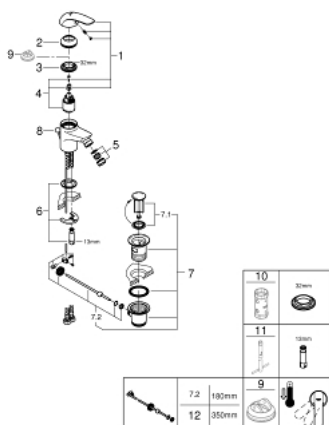

23 266 000 SWIFT MONOCOMANDO DE BIDÉ 1/2" TAMANHO S

DESCRIÇÃO DO PRODUTO

- Colour: cromado
- Cartucho de discos cerâmicos GROHE SilkMove 35 mm
- Acabamento GROHE LongLife
- Mousseur com rótula orientável
- Válvula automática 1 1/4"

23 266 000 SWIFT MONOCOMANDO DE BIDÉ 1/2" TAMANHO S

PEÇAS DE REPOSIÇÃO , agosto 2016 – now

- 1: Manipulo e tampa (Spare part-nr. 46644000)
- 2: Calota (desde 1999) (Spare part-nr. 46436000)
- 3: união roscada (Spare part-nr. 46460000)
- 4: Cartucho (Spare part-nr. 46374000)
- 5: Perlator tipo «Mousseur» (Spare part-nr. 13951000)
- 6: conjunto de montagem (Spare part-nr. 46671000)
- 7: Válvula automática 1 1/4" (Spare part-nr. 28910000)
- 8: Vareta pop-up (Spare part-nr. 06329000)
- 9: Limitador de temperatura (Spare part-nr. 46375000)*
- 10: Chave de caixa (Spare part-nr. 19332000)*
- 11: Chave de tubo longa (Spare part-nr. 19017000)*
- 12: vareta (Spare part-nr. 07341000)*