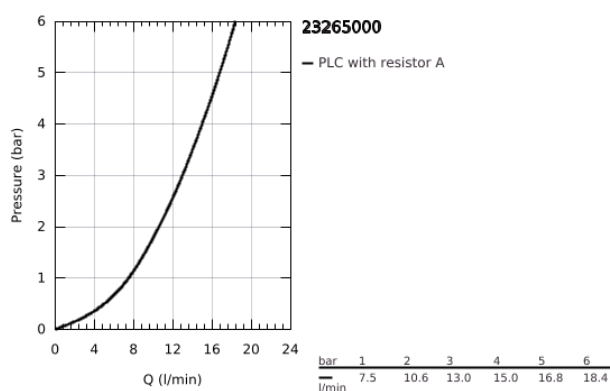

23 265 000 SWIFT MONOCOMANDO DE LAVATÓRIO 1/2" TAMANHO S

DESCRIÇÃO DO PRODUTO

- Colour: cromado
- Manipulo metálico
- Cartucho de discos cerâmicos GROHE SilkMove 35 mm
- Acabamento GROHE LongLife
- Corrente deslizante
- Ligações flexíveis

23 265 000 SWIFT MONOCOMANDO DE LAVATÓRIO 1/2" TAMANHO S

PEÇAS DE REPOSIÇÃO , julho 2017 – now

- 1: Manipulo e tampa (Spare part-nr. 46644000)
- 2: Calota (desde 1999) (Spare part-nr. 46436000)
- 3: união roscada (Spare part-nr. 46460000)
- 4: Cartucho (Spare part-nr. 46374000)
- 5: Perlator tipo "Mousseur" (Spare part-nr. 13929000)
- 6: conjunto de montagem (Spare part-nr. 46671000)
- 7: corrente de deslize (Spare part-nr. 06815000)
- 8: Limitador de temperatura (Spare part-nr. 46375000)*
- 9: Chave de tubo longa (Spare part-nr. 19017000)*
- 10: Chave de caixa (Spare part-nr. 19332000)*