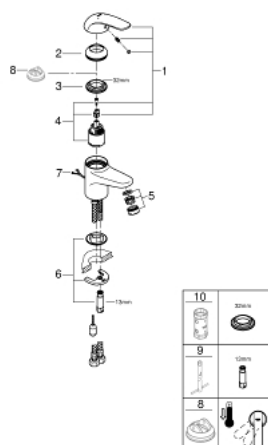

23 265 000 SWIFT MONOCOMANDO DE LAVATÓRIO 1/2" TAMANHO S

DESCRIÇÃO DO PRODUTO

- Colour: cromado
- Manipulo metálico
- Cartucho de discos cerâmicos GROHE SilkMove 35 mm
- Acabamento GROHE LongLife
- Corrente deslizante
- Ligações flexíveis

23 265 000 SWIFT MONOCOMANDO DE LAVATÓRIO 1/2" TAMANHO S

PEÇAS DE REPOSIÇÃO , julho 2017 – now

- 1: Manipulo e tampa (Spare part-nr. 46644000)
- 2: Calota (desde 1999) (Spare part-nr. 46436000)
- 3: união roscada (Spare part-nr. 46460000)
- 4: Cartucho (Spare part-nr. 46374000)
- 5: Perlator tipo "Mousseur" (Spare part-nr. 13929000)
- 6: conjunto de montagem (Spare part-nr. 46671000)
- 7: corrente de deslize (Spare part-nr. 06815000)
- 8: Limitador de temperatura (Spare part-nr. 46375000)*
- 9: Chave de tubo longa (Spare part-nr. 19017000)*
- 10: Chave de caixa (Spare part-nr. 19332000)*