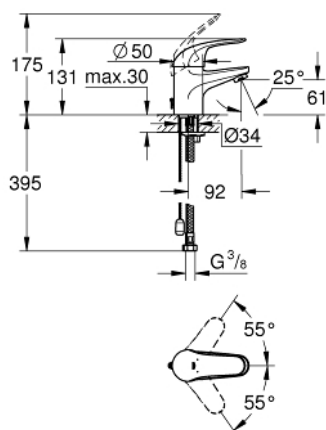

23 265 000 SWIFT MONOCOMANDO DE LAVATÓRIO 1/2" TAMANHO S

DESCRIÇÃO DO PRODUTO

- Colour: cromado
- Manipulo metálico
- Cartucho de discos cerâmicos GROHE SilkMove 35 mm
- Acabamento GROHE LongLife
- Corrente deslizante
- Ligações flexíveis

23 265 000 SWIFT MONOCOMANDO DE LAVATÓRIO 1/2" TAMANHO S

PEÇAS DE REPOSIÇÃO , julho 2017 – now

- 1: Manipulo e tampa (Spare part-nr. 46644000)
- 2: Calota (desde 1999) (Spare part-nr. 46436000)
- 3: união roscada (Spare part-nr. 46460000)
- 4: Cartucho (Spare part-nr. 46374000)
- 5: Perlator tipo "Mousseur" (Spare part-nr. 13929000)
- 6: conjunto de montagem (Spare part-nr. 46671000)
- 7: corrente de deslize (Spare part-nr. 06815000)
- 8: Limitador de temperatura (Spare part-nr. 46375000)*
- 9: Chave de tubo longa (Spare part-nr. 19017000)*
- 10: Chave de caixa (Spare part-nr. 19332000)*