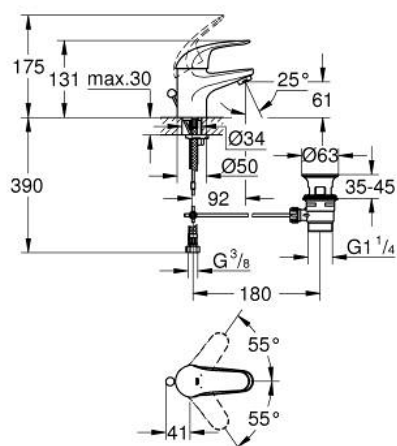

23 264 000 SWIFT MONOCOMANDO DE LAVATÓRIO 1/2" TAMANHO S

DESCRIÇÃO DO PRODUTO

- Colour: cromado
- Manipulo metálico
- Cartucho de discos cerâmicos GROHE SilkMove 35 mm
- Acabamento GROHE LongLife
- Válvula automática
- Ligações flexíveis

23 264 000 SWIFT MONOCOMANDO DE LAVATÓRIO 1/2" TAMANHO S

PEÇAS DE REPOSIÇÃO , agosto 2011 – now

- 1: Manípulo e tampa (Spare part-nr. 46644000)
- 2: Calota (desde 1999) (Spare part-nr. 46436000)
- 3: união roscada (Spare part-nr. 46460000)
- 4: Cartucho (Spare part-nr. 46374000)
- 5: Perlator tipo «Mousseur» (Spare part-nr. 13951000)
- 6: conjunto de montagem (Spare part-nr. 46671000)
- 7: Válvula automática 1 1/4" (Spare part-nr. 28910000)
- 7.1: Tampa de válvula (Spare part-nr. 07182000)
- 7.2: vareta (Spare part-nr. 07052000)
- 8: Vareta pop-up (Spare part-nr. 06329000)
- 9: Limitador de temperatura (Spare part-nr. 46375000)*
- 10: Chave de caixa (Spare part-nr. 19332000)*
- 11: Chave de tubo longa (Spare part-nr. 19017000)*
- 12: vareta (Spare part-nr. 07341000)*