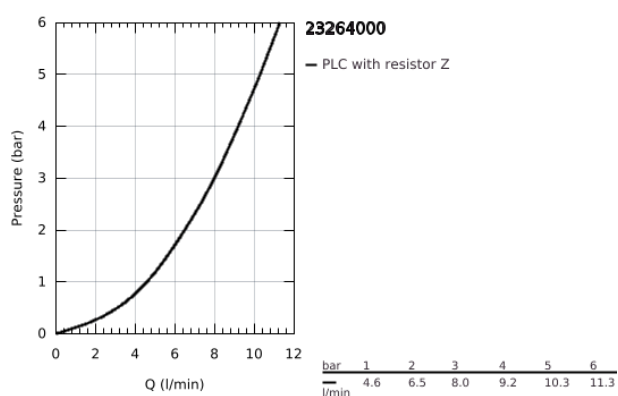

23 264 000 SWIFT MONOCOMANDO DE LAVATÓRIO 1/2" TAMANHO S

DESCRIÇÃO DO PRODUTO

- Colour: cromado
- Manipulo metálico
- Cartucho de discos cerâmicos GROHE SilkMove 35 mm
- Acabamento GROHE LongLife
- Válvula automática
- Ligações flexíveis

23 264 000 SWIFT MONOCOMANDO DE LAVATÓRIO 1/2" TAMANHO S

PEÇAS DE REPOSIÇÃO , agosto 2011 – now

- 1: Manípulo e tampa (Spare part-nr. 46644000)
- 2: Calota (desde 1999) (Spare part-nr. 46436000)
- 3: união roscada (Spare part-nr. 46460000)
- 4: Cartucho (Spare part-nr. 46374000)
- 5: Perlator tipo «Mousseur» (Spare part-nr. 13951000)
- 6: conjunto de montagem (Spare part-nr. 46671000)
- 7: Válvula automática 1 1/4" (Spare part-nr. 28910000)
- 7.1: Tampa de válvula (Spare part-nr. 07182000)
- 7.2: vareta (Spare part-nr. 07052000)
- 8: Vareta pop-up (Spare part-nr. 06329000)
- 9: Limitador de temperatura (Spare part-nr. 46375000)*
- 10: Chave de caixa (Spare part-nr. 19332000)*
- 11: Chave de tubo longa (Spare part-nr. 19017000)*
- 12: vareta (Spare part-nr. 07341000)*