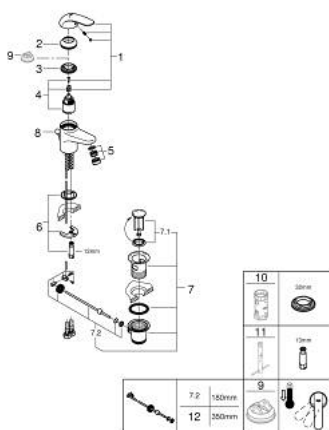

23 264 000 SWIFT MONOCOMANDO DE LAVATÓRIO 1/2" TAMANHO S

DESCRIÇÃO DO PRODUTO

- Colour: cromado
- Manipulo metálico
- Cartucho de discos cerâmicos GROHE SilkMove 35 mm
- Acabamento GROHE LongLife
- Válvula automática
- Ligações flexíveis

23 264 000 SWIFT MONOCOMANDO DE LAVATÓRIO 1/2" TAMANHO S

PEÇAS DE REPOSIÇÃO , agosto 2011 – now

- 1: Manípulo e tampa (Spare part-nr. 46644000)
- 2: Calota (desde 1999) (Spare part-nr. 46436000)
- 3: união roscada (Spare part-nr. 46460000)
- 4: Cartucho (Spare part-nr. 46374000)
- 5: Perlator tipo «Mousseur» (Spare part-nr. 13951000)
- 6: conjunto de montagem (Spare part-nr. 46671000)
- 7: Válvula automática 1 1/4" (Spare part-nr. 28910000)
- 7.1: Tampa de válvula (Spare part-nr. 07182000)
- 7.2: vareta (Spare part-nr. 07052000)
- 8: Vareta pop-up (Spare part-nr. 06329000)
- 9: Limitador de temperatura (Spare part-nr. 46375000)*
- 10: Chave de caixa (Spare part-nr. 19332000)*
- 11: Chave de tubo longa (Spare part-nr. 19017000)*
- 12: vareta (Spare part-nr. 07341000)*