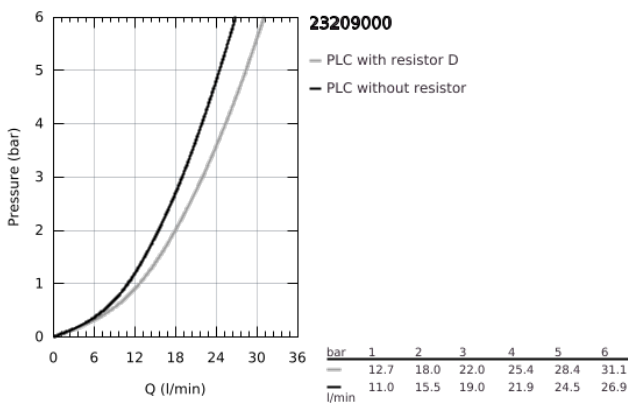

23 209 000 **WAVE COSMOPOLITAN <P>MONOCOMANDO DE BANHEIRA E DUCHE 1/2" </P>**

**DESCRIÇÃO DO PRODUTO**

- Colour: cromado
- Cartucho de discos cerâmicos GROHE SilkMove 46 mm
- Acabamento GROHE LongLife
- Inversor automático: banheira/duche
- Válvula anti-retorno integrada
- QuickSpanner incluído

## 23 209 000 WAVE COSMOPOLITAN <P>MONOCOMANDO DE BANHEIRA E DUCHE 1/2" </P>