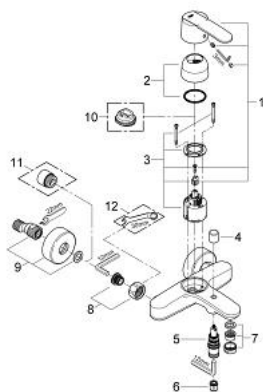

### PEÇAS DE REPOSIÇÃO , fevereiro 2011 – now

- 1: Manipulo e tampa (Spare part-nr. 46801000)
- 2: Calota (desde 1999) (Spare part-nr. 46427000)
- 3: Cartucho (Spare part-nr. 46048000)
- 4: Manipulo regulador com Aquadimmer (Spare part-nr. 48022000)
- 5: Inversor (Spare part-nr. 65655000)
- 6: Sede 1/2" (Spare part-nr. 08565000)
- 7: Perlator tipo "Mousseur" (Spare part-nr. 13952000)
- 8: Sede 1/2" (Spare part-nr. 45044000)
- 9: Rácor em S (Spare part-nr. 12662000)
- 10: Limitador de temperatura (Spare part-nr. 46308000)\*
- 11: Prolongamentos 3/4", 20 mm (Spare part-nr. 0713000M)\*
- 12: Chave de porcas (Spare part-nr. 19377000)\*