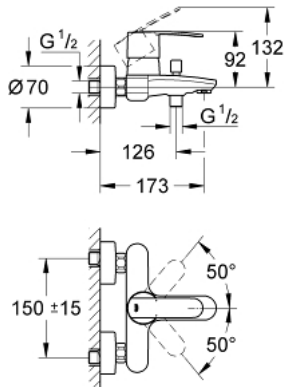

23 209 000 **WAVE COSMOPOLITAN <P>MONOCOMANDO DE BANHEIRA E DUCHE 1/2" </P>**

**DESCRIÇÃO DO PRODUTO**

- Colour: cromado
- Cartucho de discos cerâmicos GROHE SilkMove 46 mm
- Acabamento GROHE LongLife
- Inversor automático: banheira/duche
- Válvula anti-retorno integrada
- QuickSpanner incluído

### PEÇAS DE REPOSIÇÃO , fevereiro 2011 – now

- 1: Manipulo e tampa (Spare part-nr. 46801000)
- 2: Calota (desde 1999) (Spare part-nr. 46427000)
- 3: Cartucho (Spare part-nr. 46048000)
- 4: Manipulo regulador com Aquadimmer (Spare part-nr. 48022000)
- 5: Inversor (Spare part-nr. 65655000)
- 6: Sede 1/2" (Spare part-nr. 08565000)
- 7: Perlator tipo "Mousseur" (Spare part-nr. 13952000)
- 8: Sede 1/2" (Spare part-nr. 45044000)
- 9: Rácor em S (Spare part-nr. 12662000)
- 10: Limitador de temperatura (Spare part-nr. 46308000)\*
- 11: Prolongamentos 3/4", 20 mm (Spare part-nr. 0713000M)\*
- 12: Chave de porcas (Spare part-nr. 19377000)\*