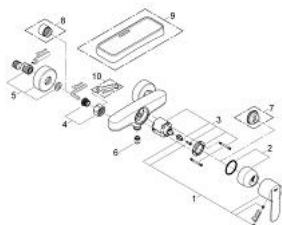

23 208 000 **WAVE COSMOPOLITAN <P>MONOCOMANDO DE DUCHE 1/2" </P>**

**DESCRIÇÃO DO PRODUTO**

- Colour: cromado
- Cartucho de discos cerâmicos GROHE SilkMove 46 mm
- Caudal mínimo regulável 2,5 l/min
- Acabamento GROHE LongLife
- Válvula anti-retorno integrada
- QuickSpanner incluído

## 23 208 000 WAVE COSMOPOLITAN <P>MONOCOMANDO DE DUCHE 1/2"</P>

### PEÇAS DE REPOSIÇÃO , fevereiro 2011 – now

- 1: Manipulo e tampa (Spare part-nr. 46801000)
- 2: Calota (desde 1999) (Spare part-nr. 46427000)
- 3: Cartucho (Spare part-nr. 46048000)
- 4: Sede 1/2" (Spare part-nr. 45044000)
- 5: Rácor em S (Spare part-nr. 12662000)
- 6: Sede 1/2" (Spare part-nr. 08565000)
- 7: Limitador de temperatura (Spare part-nr. 46308000)\*
- 8: Prolongamentos 3/4", 20 mm (Spare part-nr. 0713000M)\*
- 9: Saboneteira (Spare part-nr. 18383002)\*
- 10: Chave de porcas (Spare part-nr. 19377000)\*