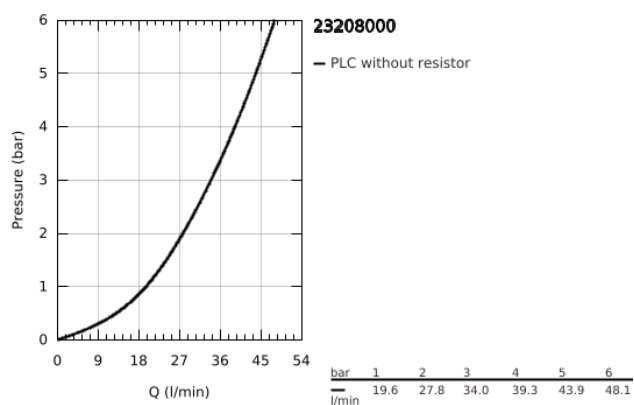

23 208 000 **WAVE COSMOPOLITAN <P>MONOCOMANDO DE DUCHE 1/2" </P>**

**DESCRIÇÃO DO PRODUTO**

- Colour: cromado
- Cartucho de discos cerâmicos GROHE SilkMove 46 mm
- Caudal mínimo regulável 2,5 l/min
- Acabamento GROHE LongLife
- Válvula anti-retorno integrada
- QuickSpanner incluído

## 23 208 000 WAVE COSMOPOLITAN <P>MONOCOMANDO DE DUCHE 1/2"</P>