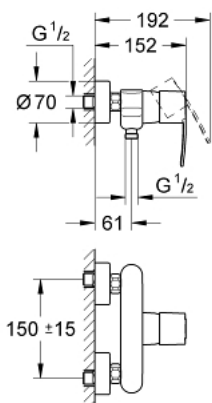

23 208 000 **WAVE COSMOPOLITAN <P>MONOCOMANDO DE DUCHE 1/2" </P>**

**DESCRIÇÃO DO PRODUTO**

- Colour: cromado
- Cartucho de discos cerâmicos GROHE SilkMove 46 mm
- Caudal mínimo regulável 2,5 l/min
- Acabamento GROHE LongLife
- Válvula anti-retorno integrada
- QuickSpanner incluído

## 23 208 000 WAVE COSMOPOLITAN <P>MONOCOMANDO DE DUCHE 1/2"</P>

### PEÇAS DE REPOSIÇÃO , fevereiro 2011 – now

- 1: Manipulo e tampa (Spare part-nr. 46801000)
- 2: Calota (desde 1999) (Spare part-nr. 46427000)
- 3: Cartucho (Spare part-nr. 46048000)
- 4: Sede 1/2" (Spare part-nr. 45044000)
- 5: Rácor em S (Spare part-nr. 12662000)
- 6: Sede 1/2" (Spare part-nr. 08565000)
- 7: Limitador de temperatura (Spare part-nr. 46308000)\*
- 8: Prolongamentos 3/4", 20 mm (Spare part-nr. 0713000M)\*
- 9: Saboneteira (Spare part-nr. 18383002)\*
- 10: Chave de porcas (Spare part-nr. 19377000)\*