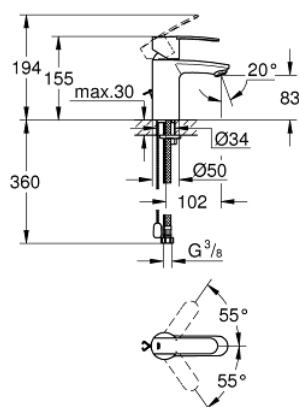

## 23 204 000 WAVE COSMOPOLITAN MONOCOMANDO DE LAVATÓRIO 1/2" TAMANHO S

### PEÇAS DE REPOSIÇÃO , fevereiro 2011 – now

- 1: Manípulo e tampa (Spare part-nr. 46748000)
- 2: Calota (desde 1999) (Spare part-nr. 46492000)
- 3: união roscada (Spare part-nr. 46460000)
- 4: Cartucho (Spare part-nr. 46374000)
- 5: corrente de deslize (Spare part-nr. 06815000)
- 6: Perlator tipo "Mousseur" (Spare part-nr. 13955000)
- 6: Perlator tipo "Mousseur" (Spare part-nr. 48159000)
- 7: conjunto de montagem (Spare part-nr. 46671000)
- 8: Limitador de temperatura (Spare part-nr. 46375000)\*
- 9: Chave de caixa (Spare part-nr. 19332000)\*
- 10: Chave de tubo longa (Spare part-nr. 19017000)\*