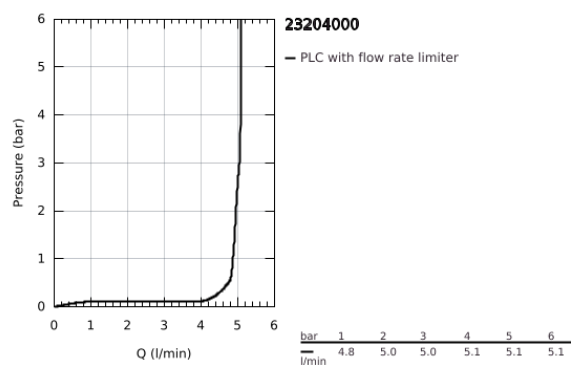

## 23 204 000 WAVE COSMOPOLITAN MONOCOMANDO DE LAVATÓRIO 1/2" TAMANHO S

### DESCRIÇÃO DO PRODUTO

- Colour: cromado
- Cartucho de discos cerâmicos GROHE SilkMove 35 mm
- GROHE EcoJoy para menor consumo e jato perfeito
- Corrente deslizante
- Sistema de Instalação GROHE FastFixation
- GROHE QuickTool incluída