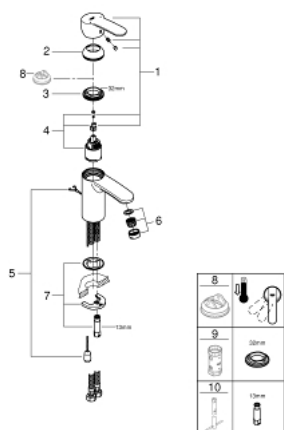

## 23 204 000 WAVE COSMOPOLITAN MONOCOMANDO DE LAVATÓRIO 1/2" TAMANHO S

### DESCRIÇÃO DO PRODUTO

- Colour: cromado
- Cartucho de discos cerâmicos GROHE SilkMove 35 mm
- GROHE EcoJoy para menor consumo e jato perfeito
- Corrente deslizante
- Sistema de Instalação GROHE FastFixation
- GROHE QuickTool incluída

### PEÇAS DE REPOSIÇÃO , fevereiro 2011 – now

- 1: Manípulo e tampa (Spare part-nr. 46748000)
- 2: Calota (desde 1999) (Spare part-nr. 46492000)
- 3: união roscada (Spare part-nr. 46460000)
- 4: Cartucho (Spare part-nr. 46374000)
- 5: corrente de deslize (Spare part-nr. 06815000)
- 6: Perlator tipo "Mousseur" (Spare part-nr. 13955000)
- 6: Perlator tipo "Mousseur" (Spare part-nr. 48159000)
- 7: conjunto de montagem (Spare part-nr. 46671000)
- 8: Limitador de temperatura (Spare part-nr. 46375000)\*
- 9: Chave de caixa (Spare part-nr. 19332000)\*
- 10: Chave de tubo longa (Spare part-nr. 19017000)\*